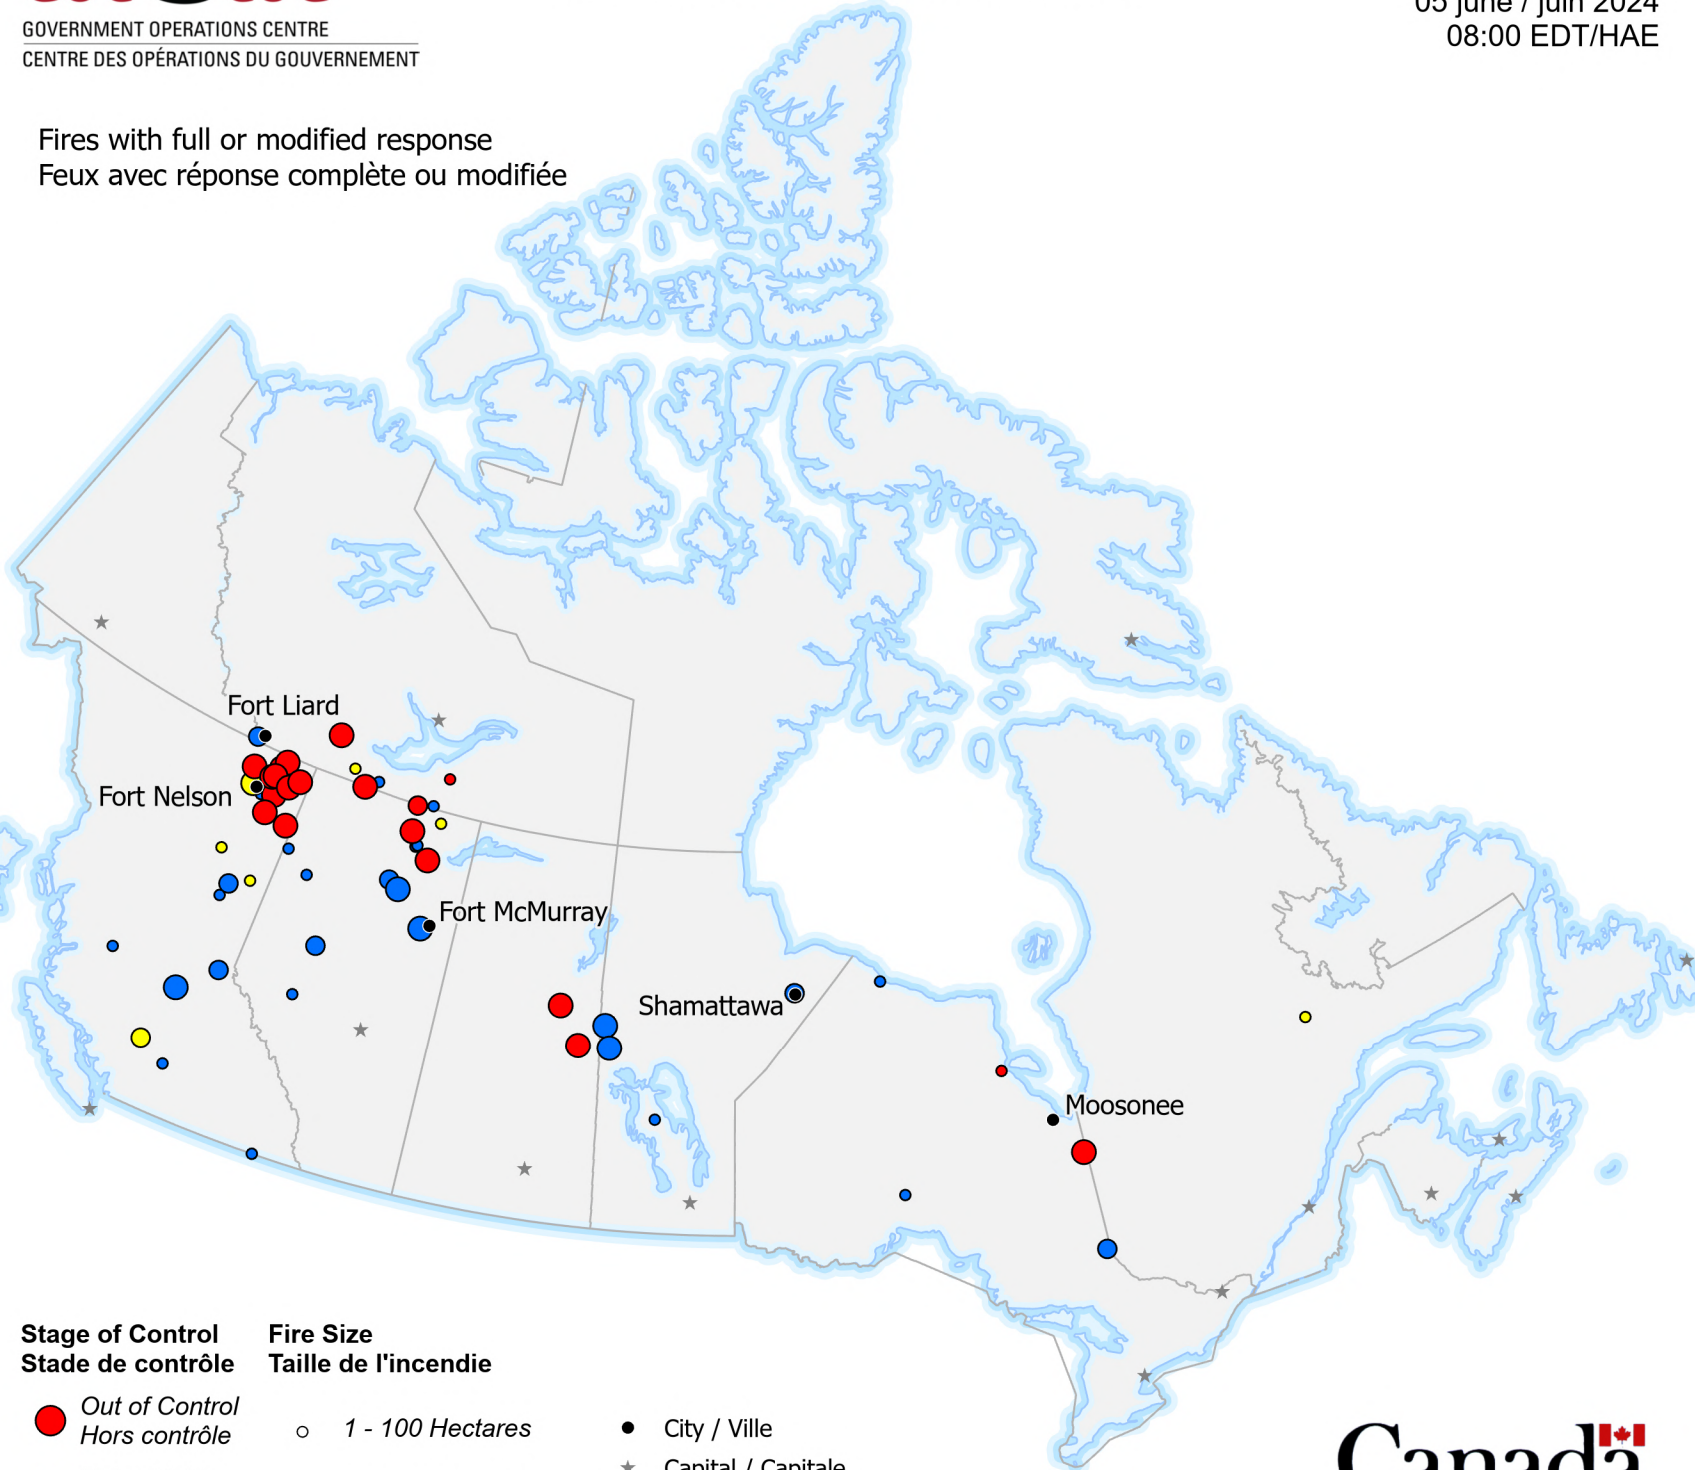

Fires with full or modified response
Feux avec réponse complète ou modifiée

Stage of Control
Stade de contrôle

- *Out of Control*
Hors contrôle
- *Being Held*
Contenu
- *Under Control*
Maîtrisé

Fire Size
Taille de l'incendie

- *1 - 100 Hectares*
- *101 - 1000 Hectares*
- *> 1000 Hectares*

- *City / Ville*
- ★ *Capital / Capitale*