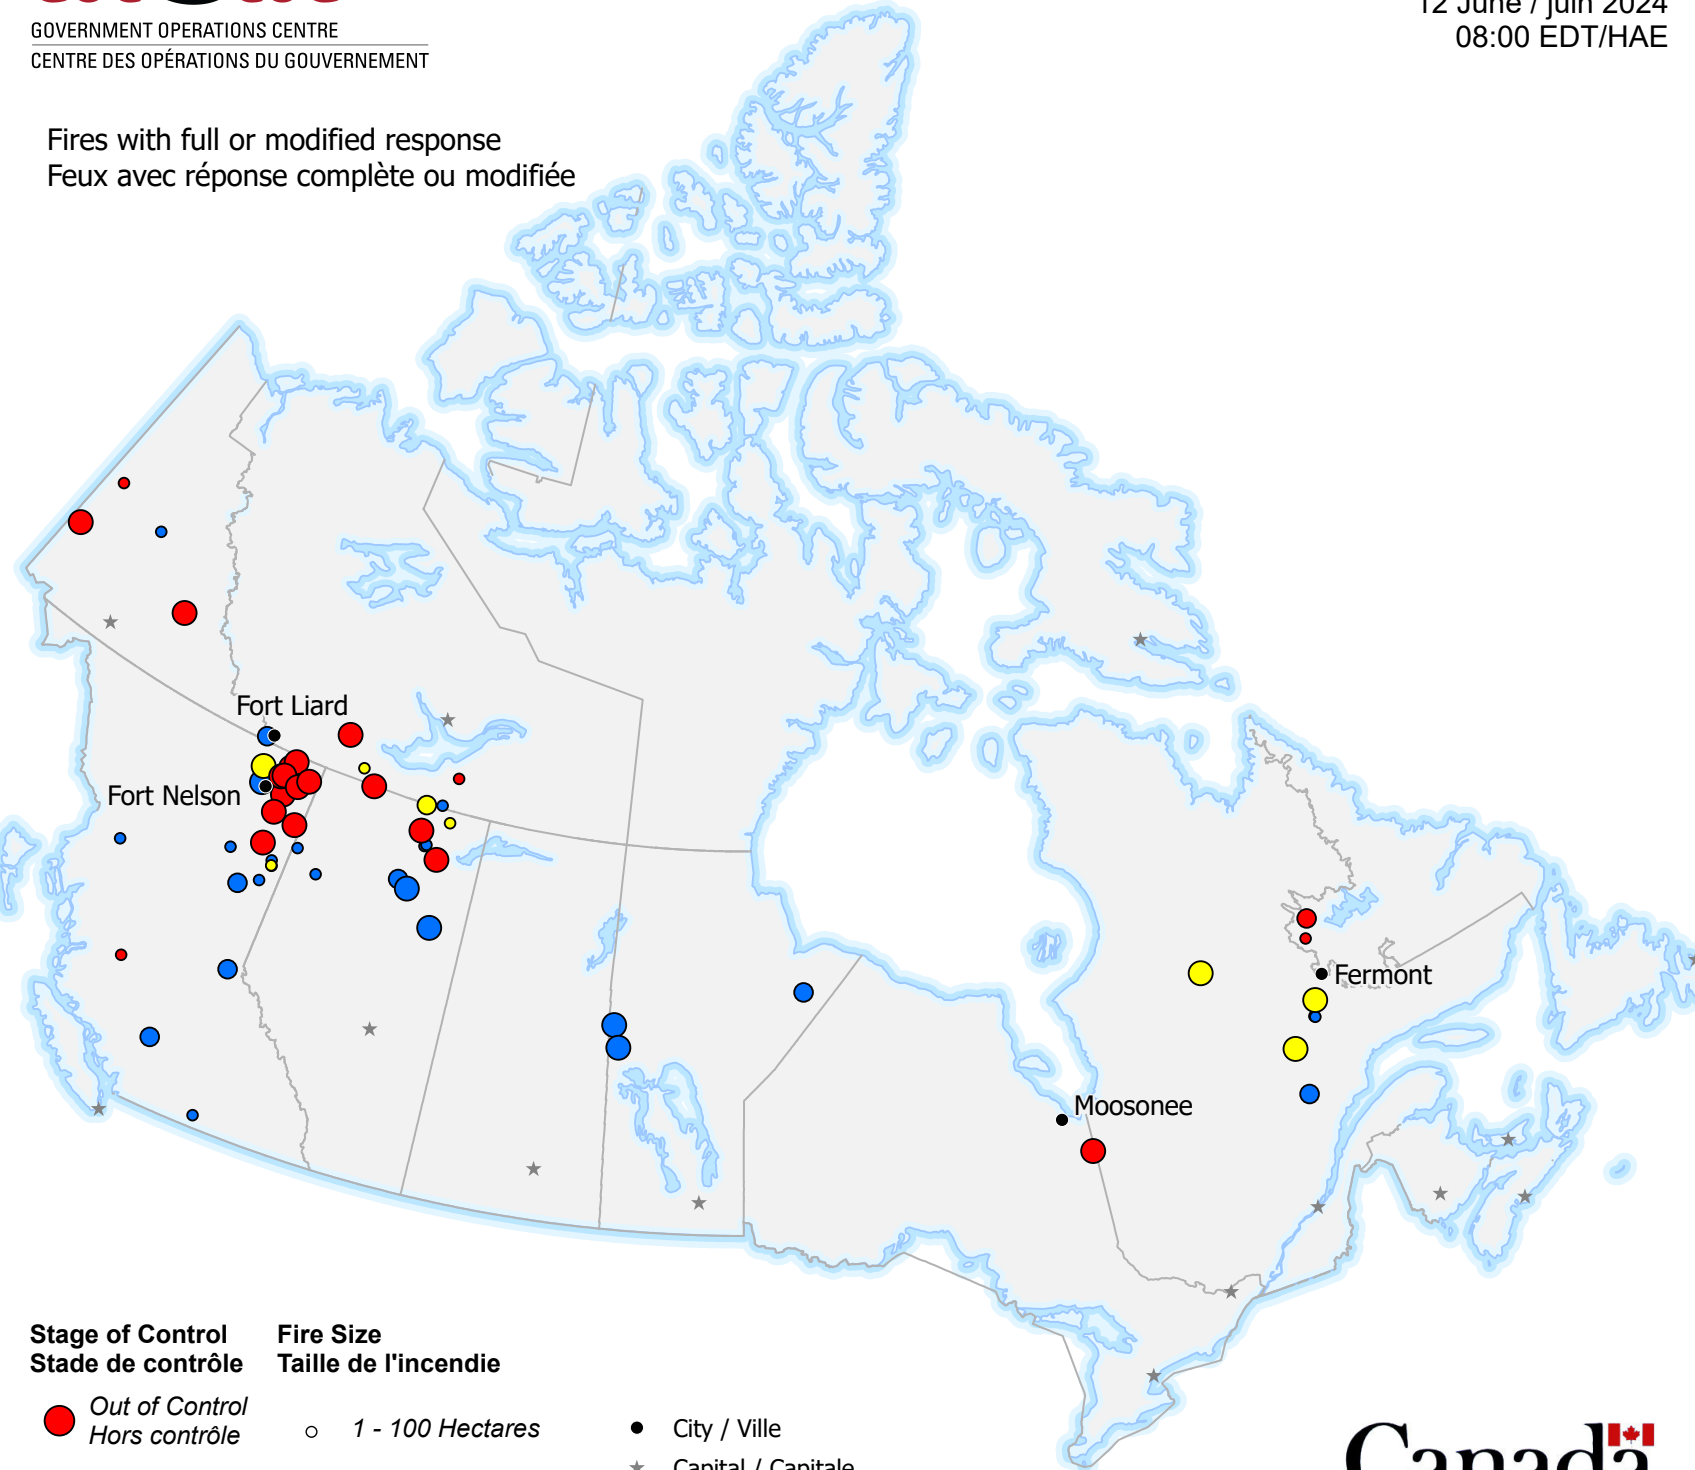

Fires with full or modified response
Feux avec réponse complète ou modifiée

Stage of Control
Stade de contrôle

- *Out of Control*
Hors contrôle
- *Being Held*
Contenu
- *Under Control*
Maîtrisé

Fire Size
Taille de l'incendie

- *1 - 100 Hectares*
- *101 - 1000 Hectares*
- *> 1000 Hectares*

- *City / Ville*
- ★ *Capital / Capitale*