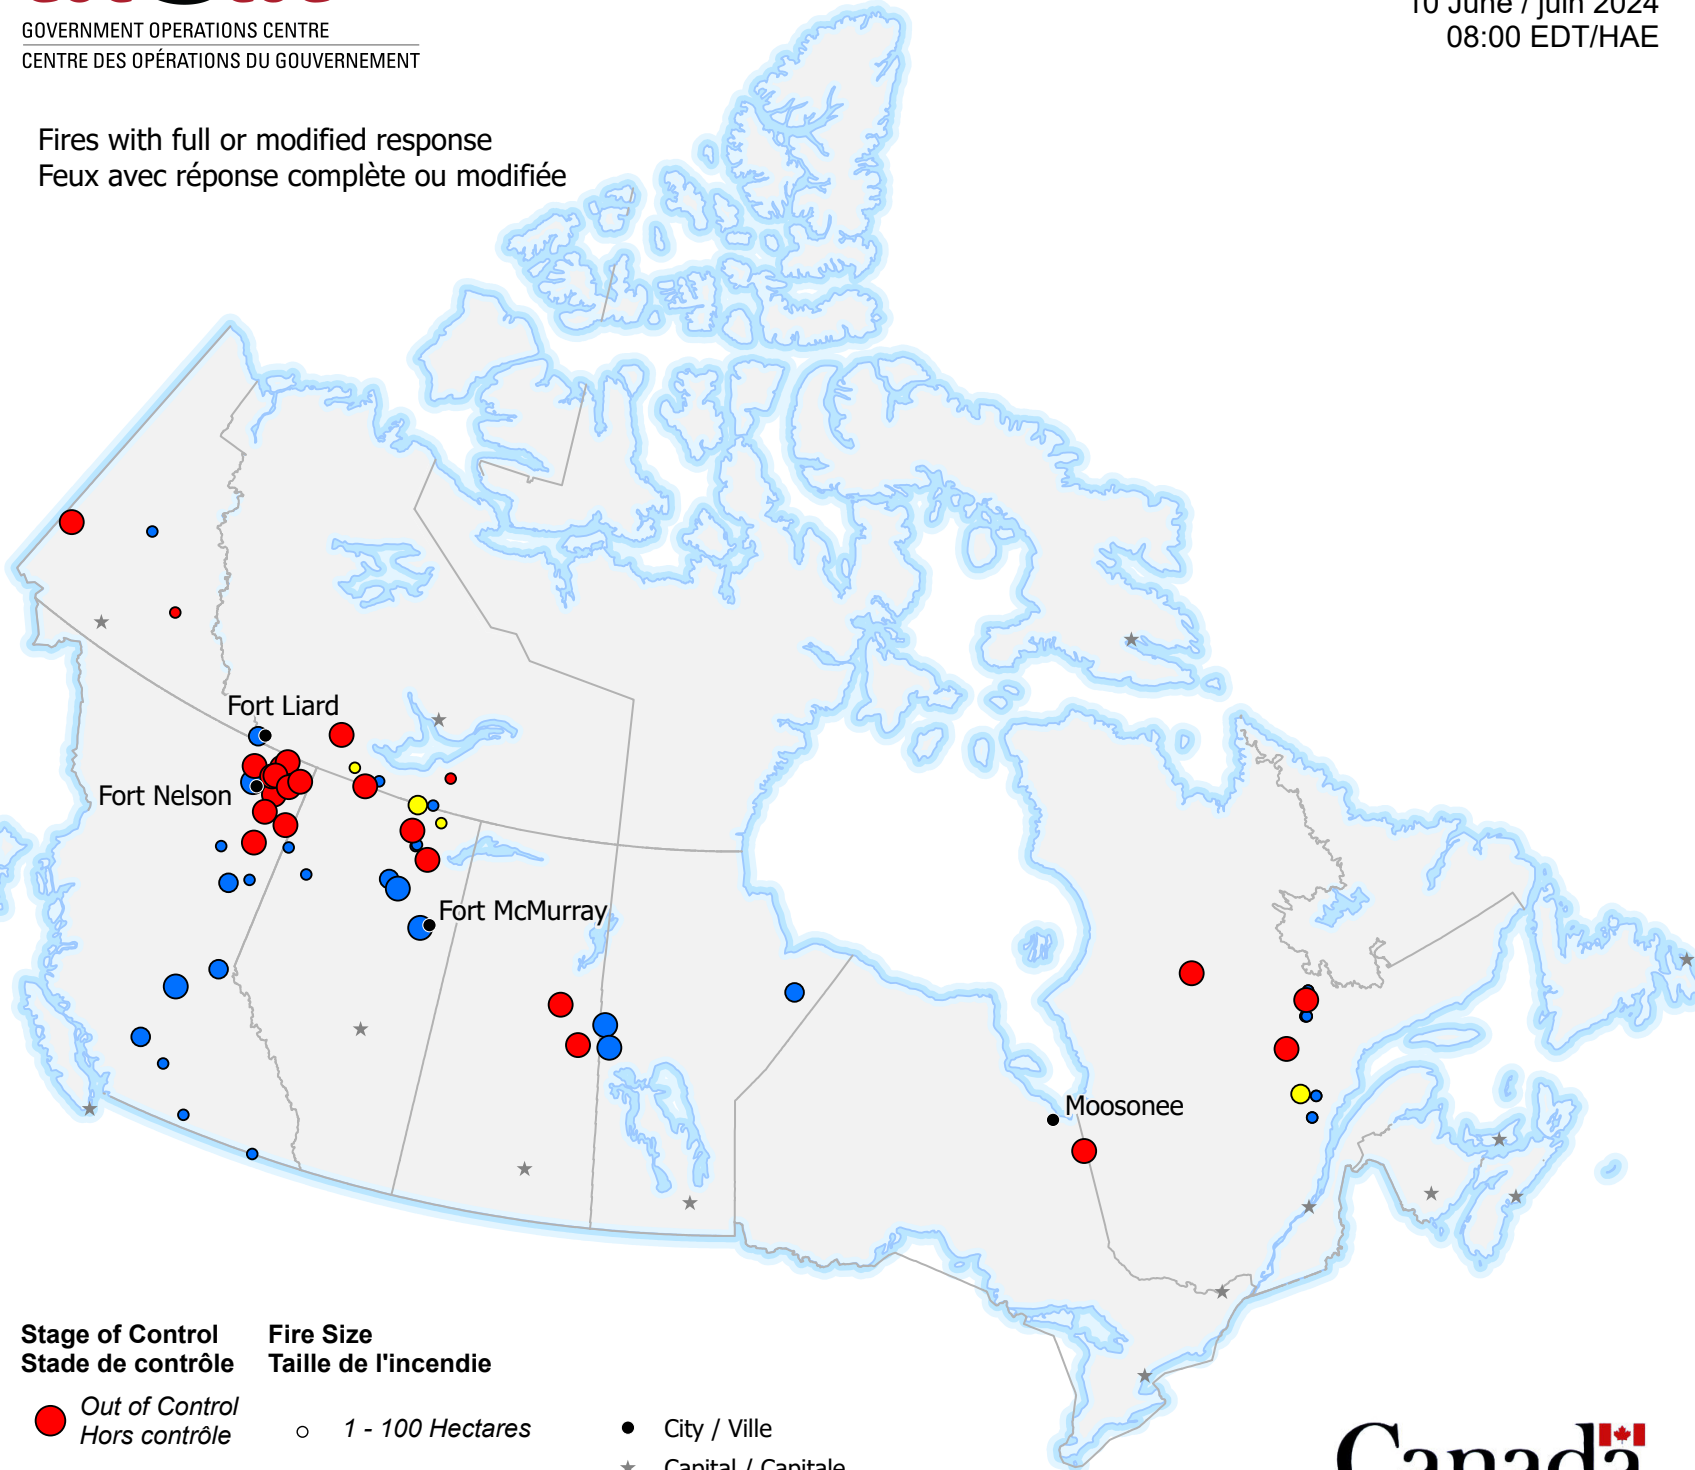

Fires with full or modified response
Feux avec réponse complète ou modifiée

Stage of Control
Stade de contrôle

Fire Size
Taille de l'incendie

● *Out of Control*
Hors contrôle

○ *1 - 100 Hectares*

● *City / Ville*

● *Being Held*
Contenu

○ *101 - 1000 Hectares*

★ *Capital / Capitale*

● *Under Control*
Maîtrisé

○ *> 1000 Hectares*