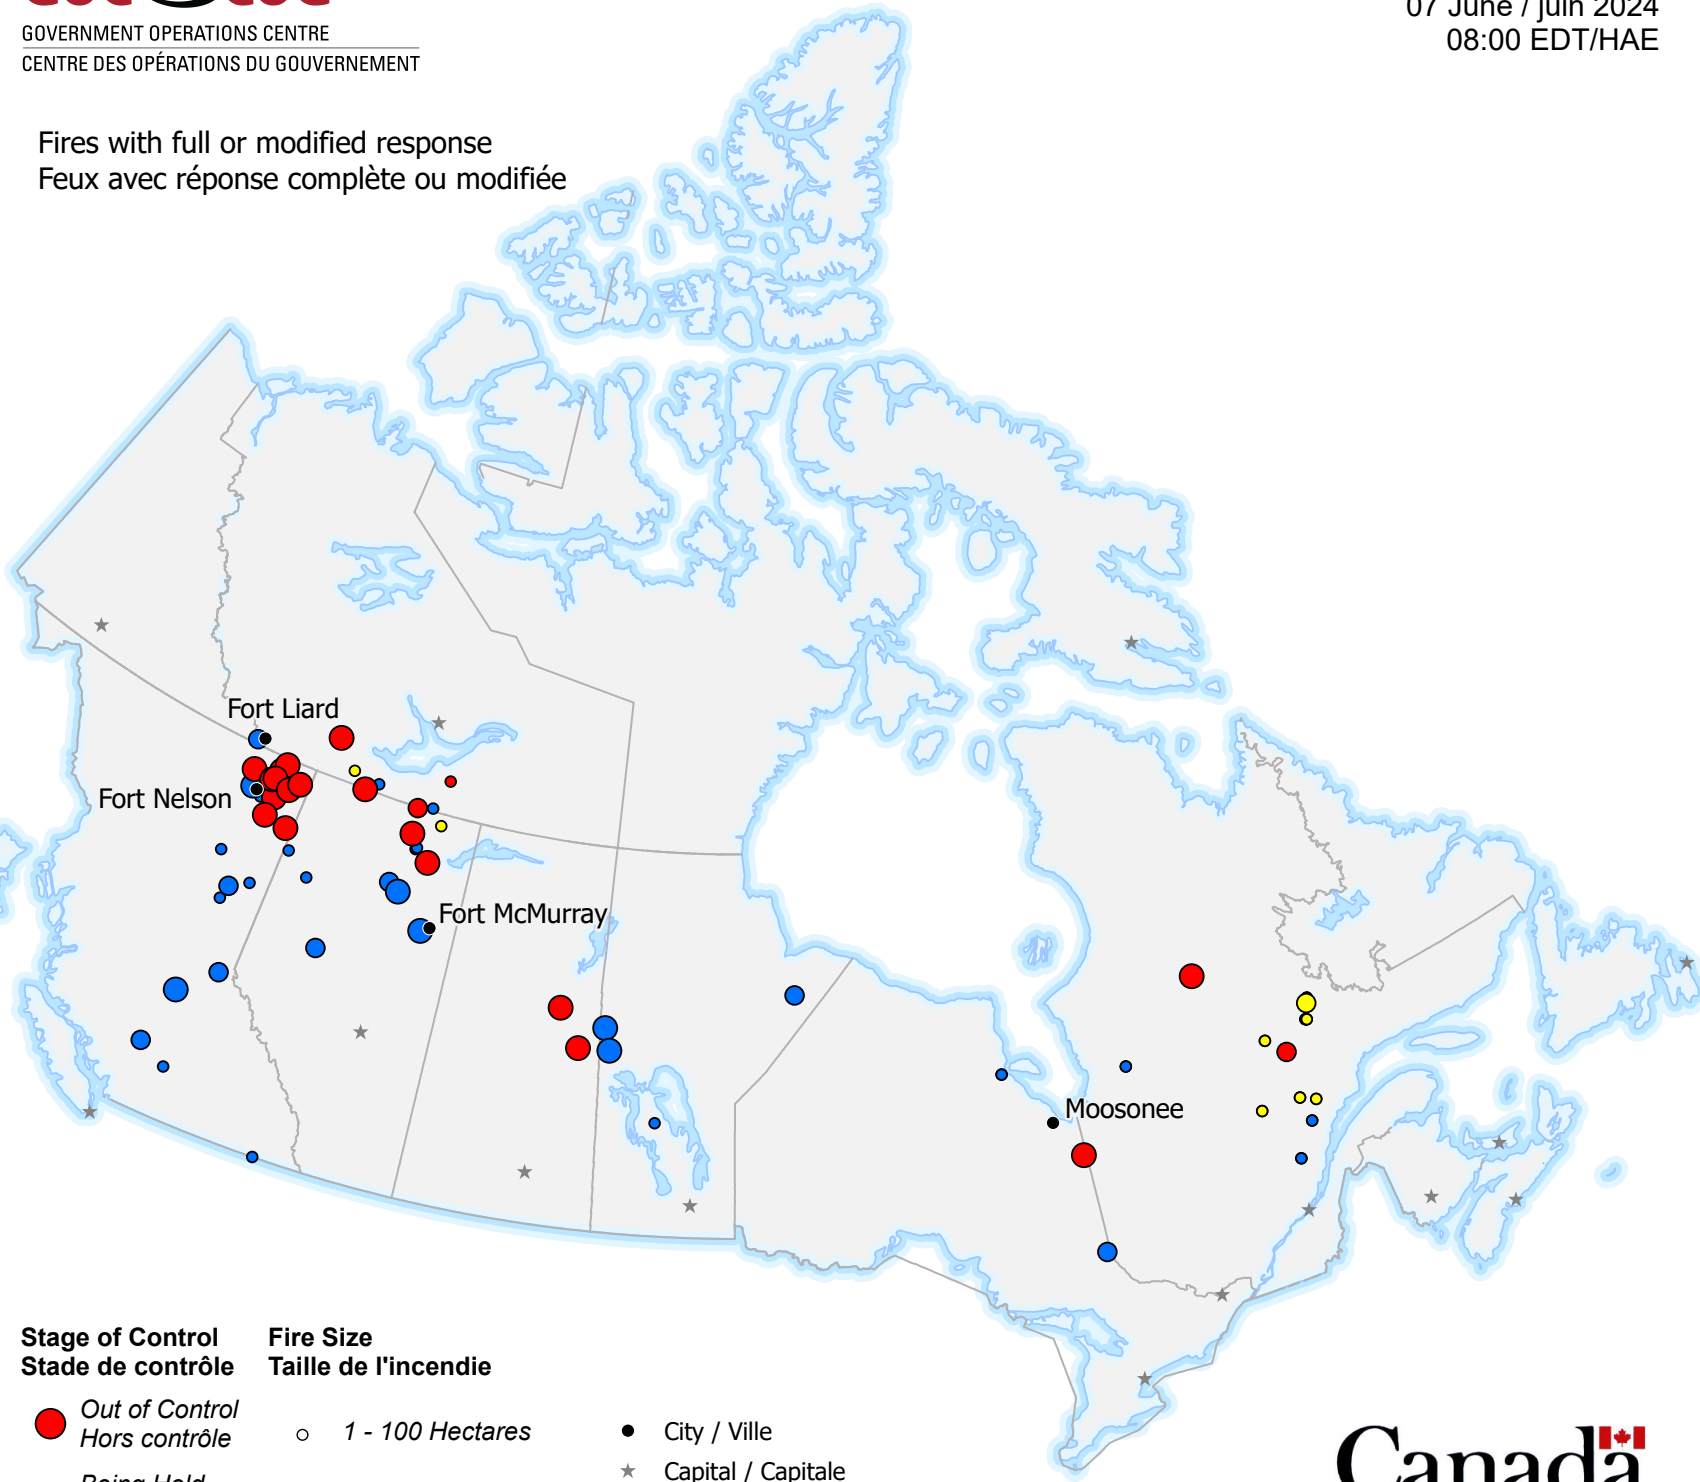

Fires with full or modified response
Feux avec réponse complète ou modifiée

Stage of Control
Stade de contrôle

Fire Size
Taille de l'incendie

● *Out of Control*
Hors contrôle

○ *1 - 100 Hectares*

● *City / Ville*

● *Being Held*
Contenu

○ *101 - 1000 Hectares*

★ *Capital / Capitale*

● *Under Control*
Maîtrisé

○ *> 1000 Hectares*