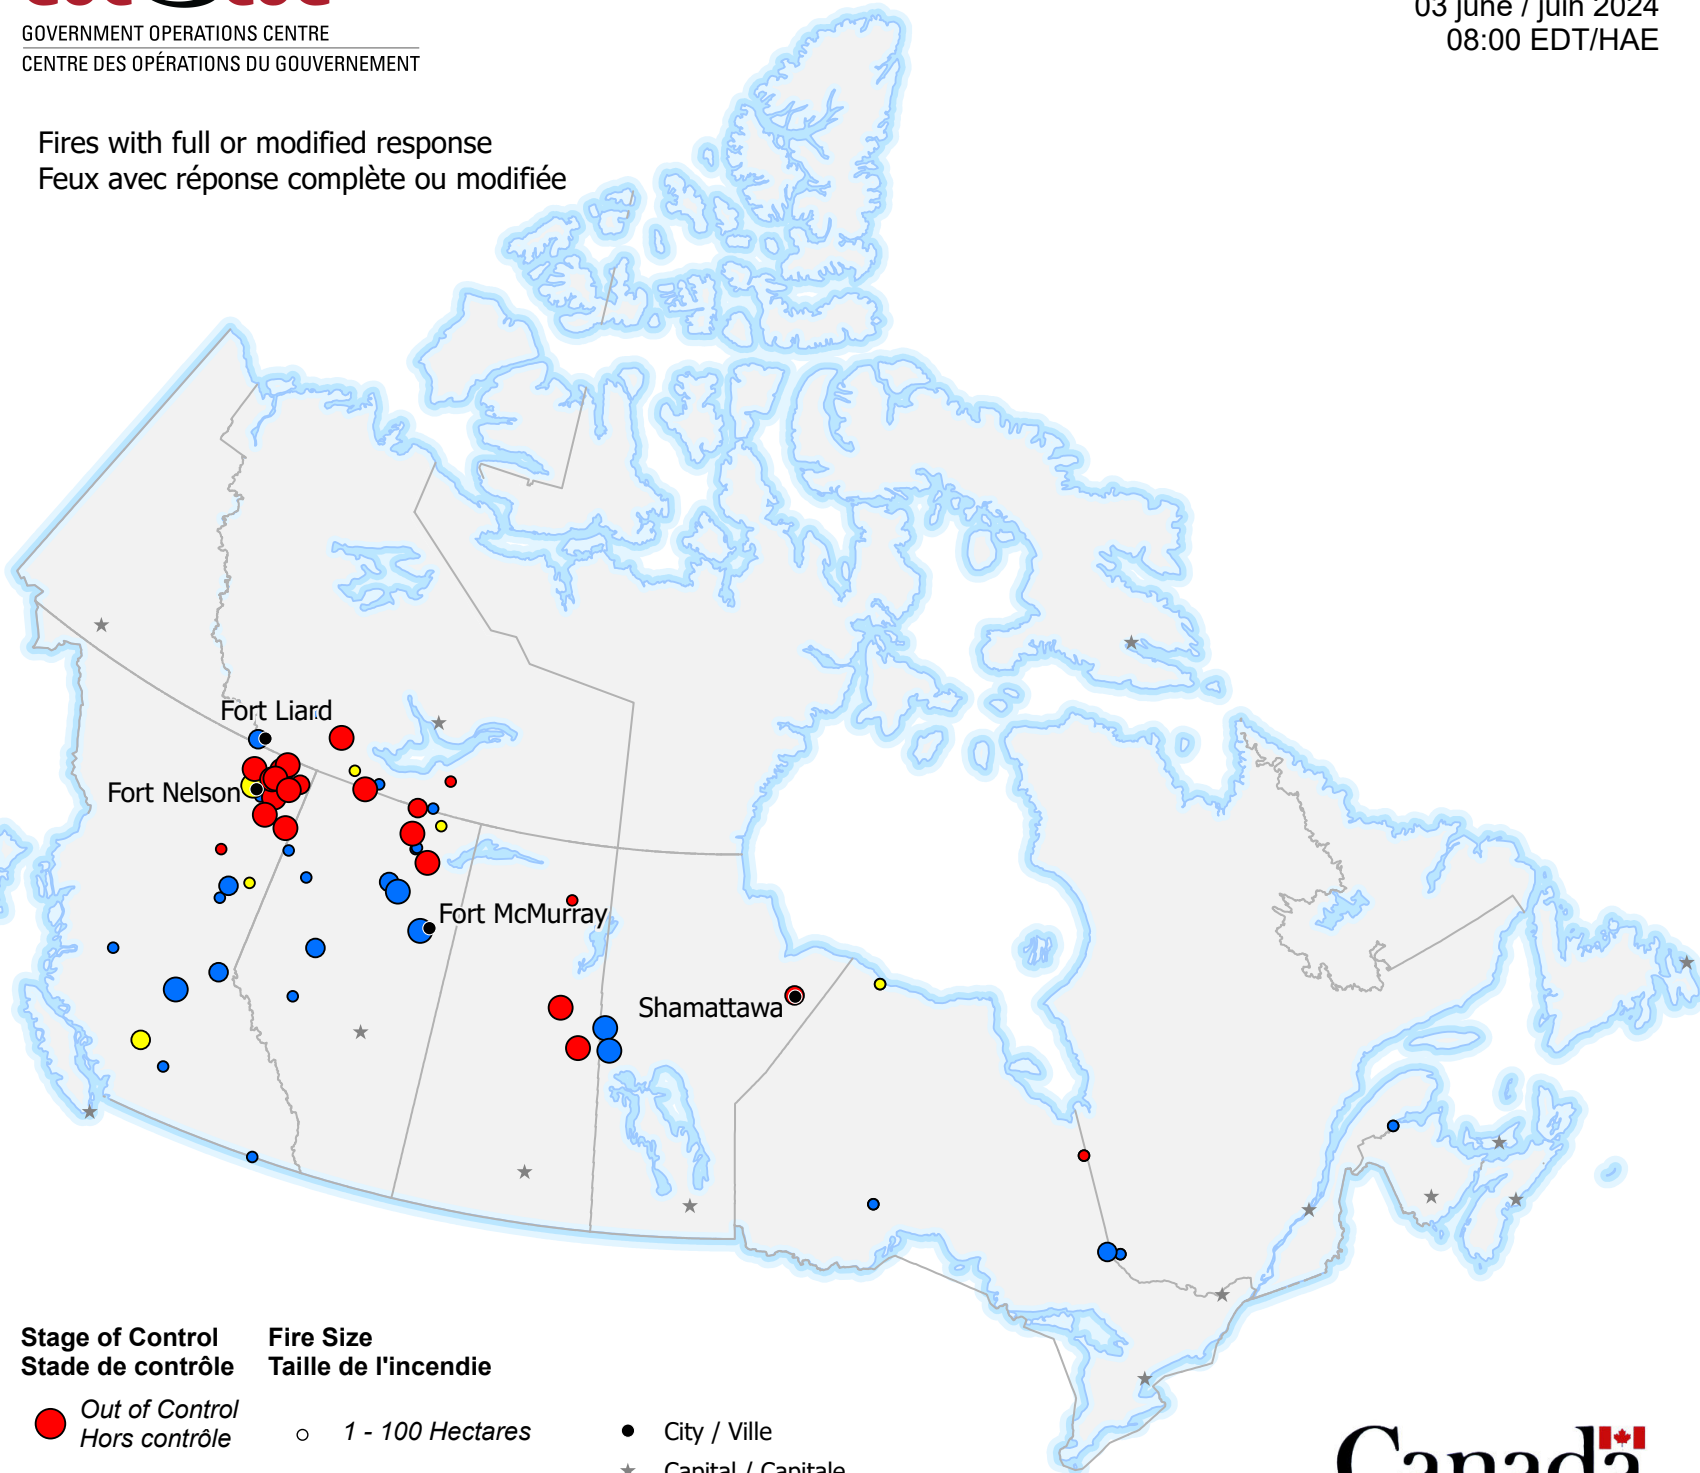

Fires with full or modified response
Feux avec réponse complète ou modifiée

Stage of Control
Stade de contrôle

Fire Size
Taille de l'incendie

● *Out of Control*
Hors contrôle

○ *1 - 100 Hectares*

● *City / Ville*

● *Being Held*
Contenu

○ *101 - 1000 Hectares*

★ *Capital / Capitale*

● *Under Control*
Maîtrisé

○ *> 1000 Hectares*