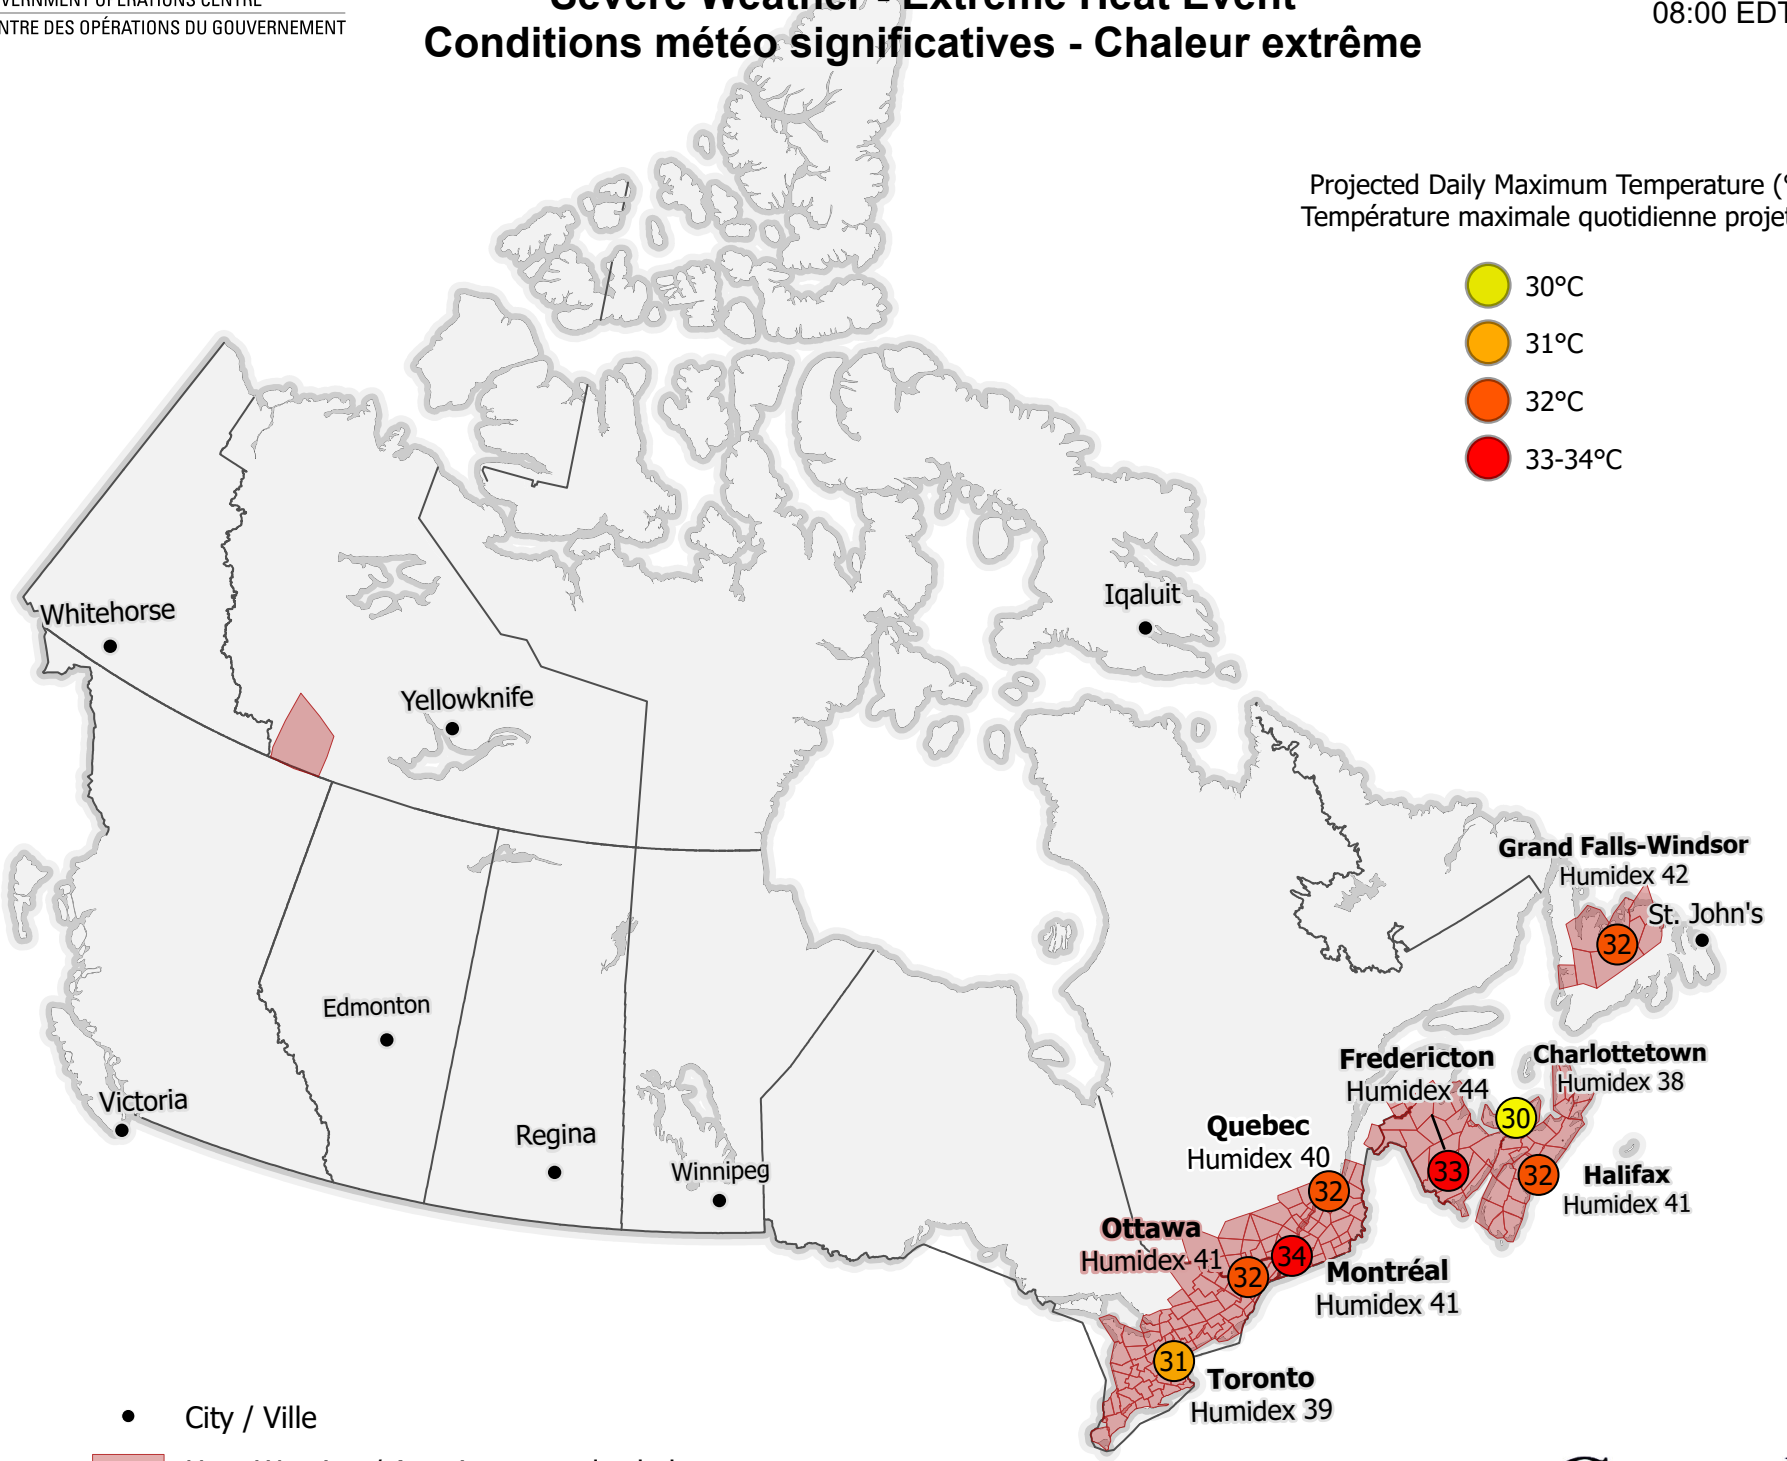

Severe Weather - Extreme Heat Event
Conditions météo significatives - Chaleur extrême

Projected Daily Maximum Temperature (°C)
 Température maximale quotidienne projetée

- City / Ville
- Heat Warning / Avertissement de chaleur
- Special Weather Statement - Heat Related / Bulletin météorologique spécial - Chaleur