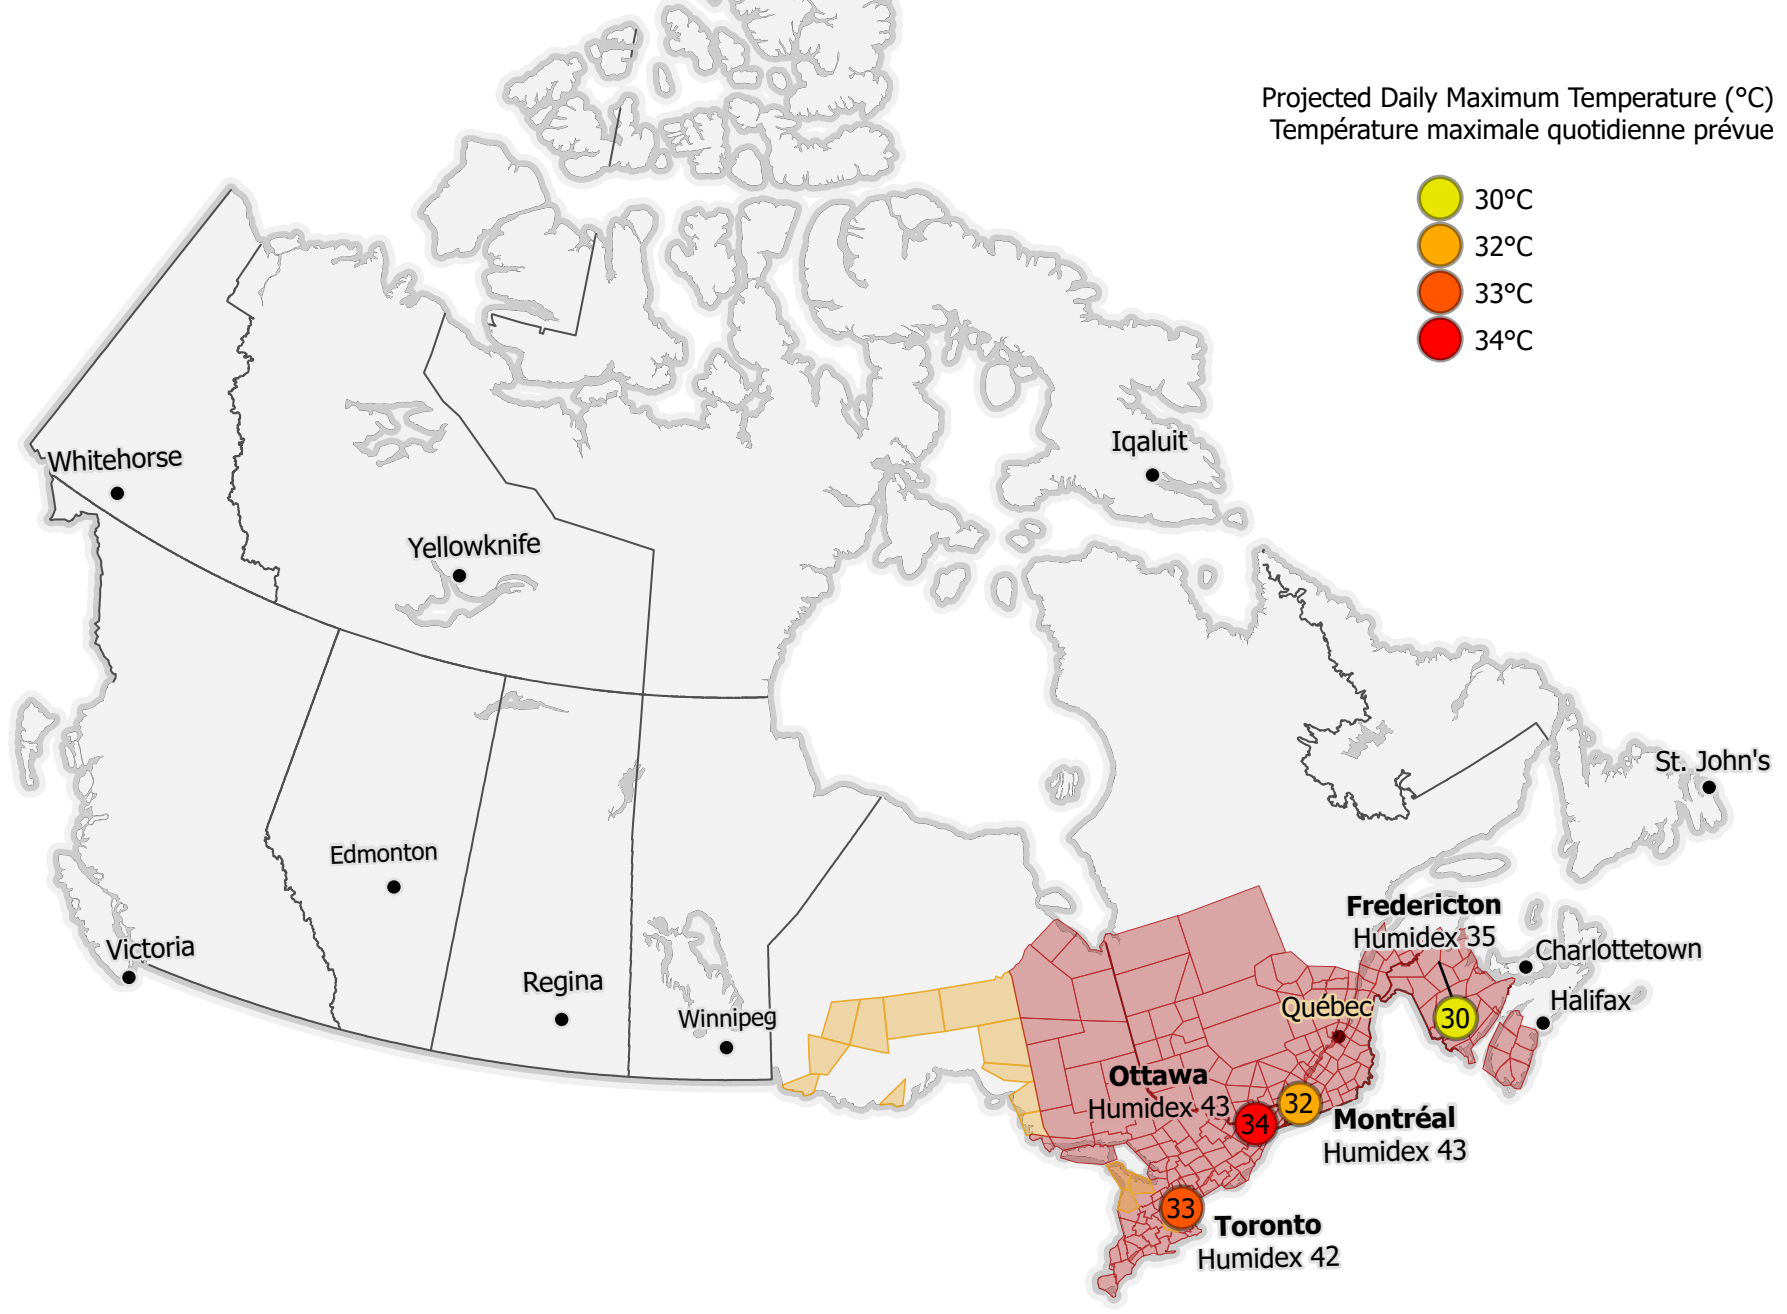

Severe Weather - Extreme Heat Event Conditions météo significatives - Chaleur extrême

- City / Ville
- Heat Warning / Avertissement de chaleur
- Special Weather Statement - Heat Related / Bulletin météorologique spécial - Chaleur