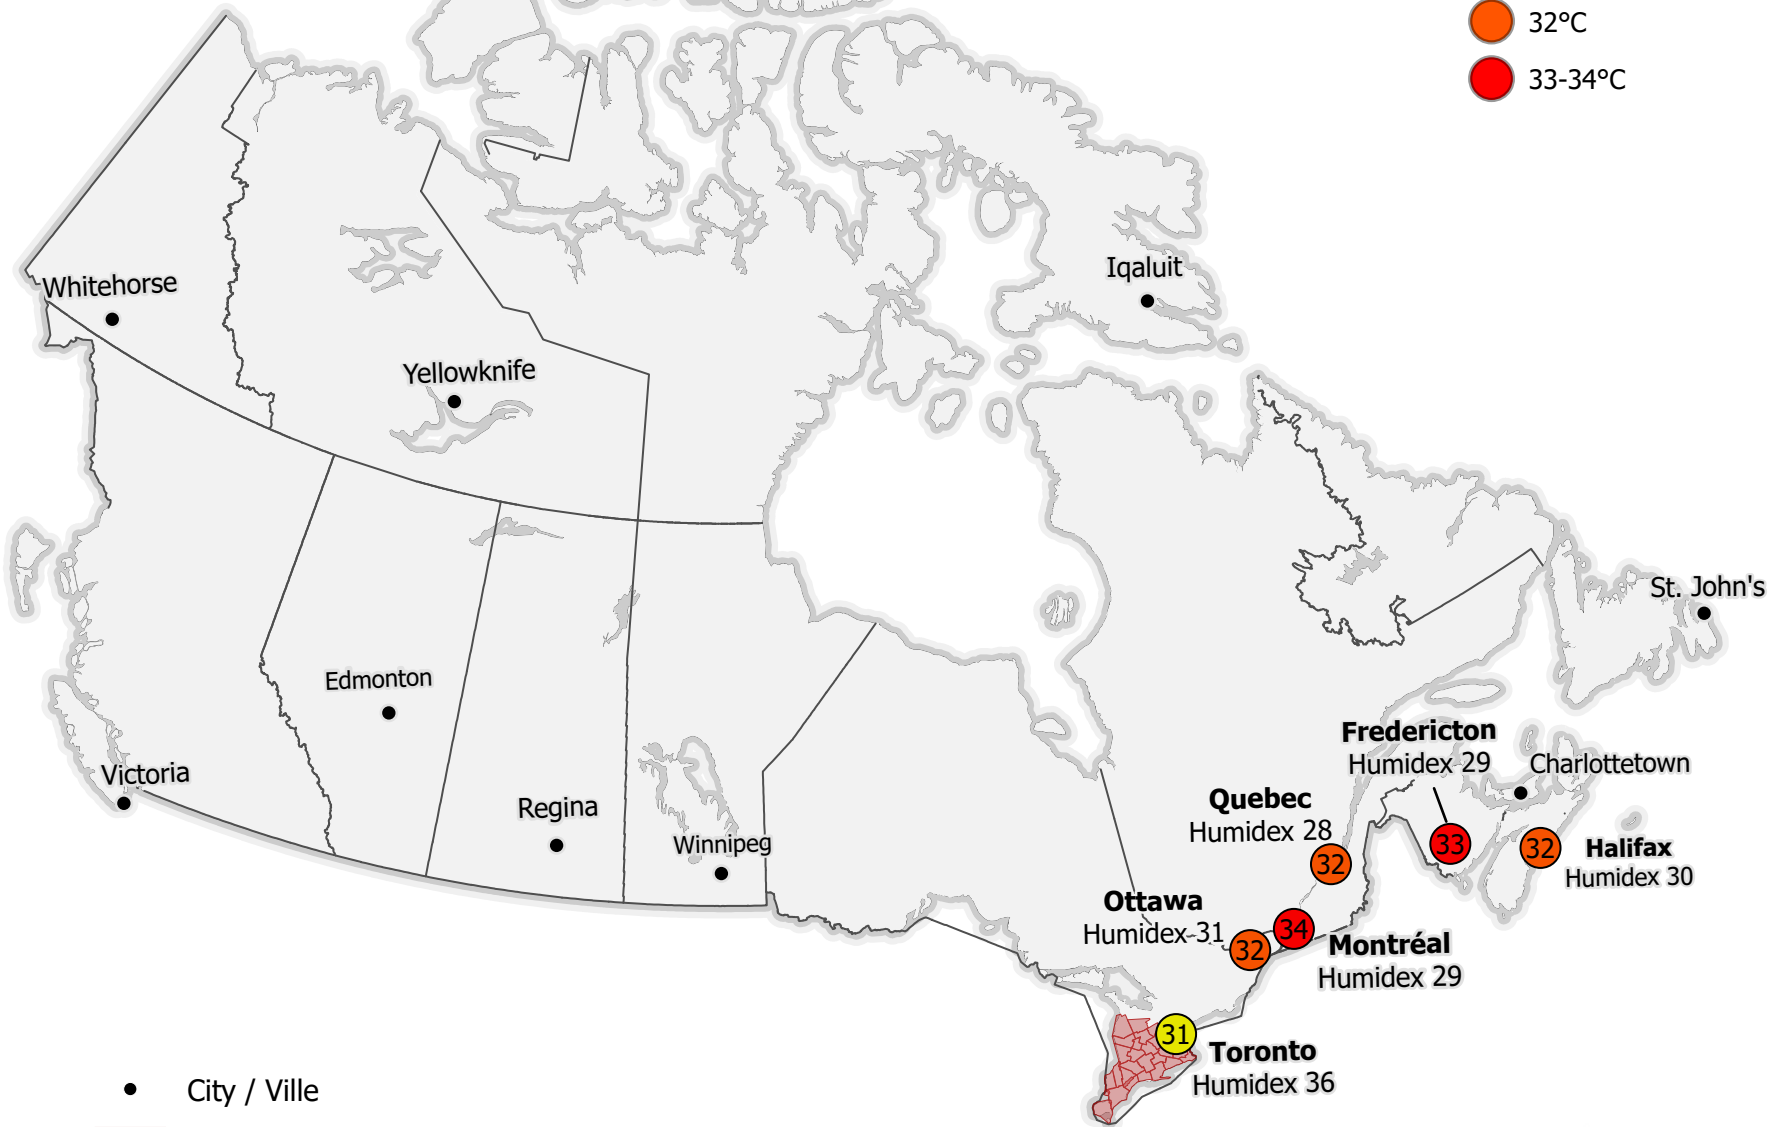

Severe Weather - Extreme Heat Event

Conditions météo significatives - Chaleur extrême

Projected Daily Maximum Temperature (°C)
Température maximale quotidienne projetée

- City / Ville
- Heat Warning / Avertissement de chaleur