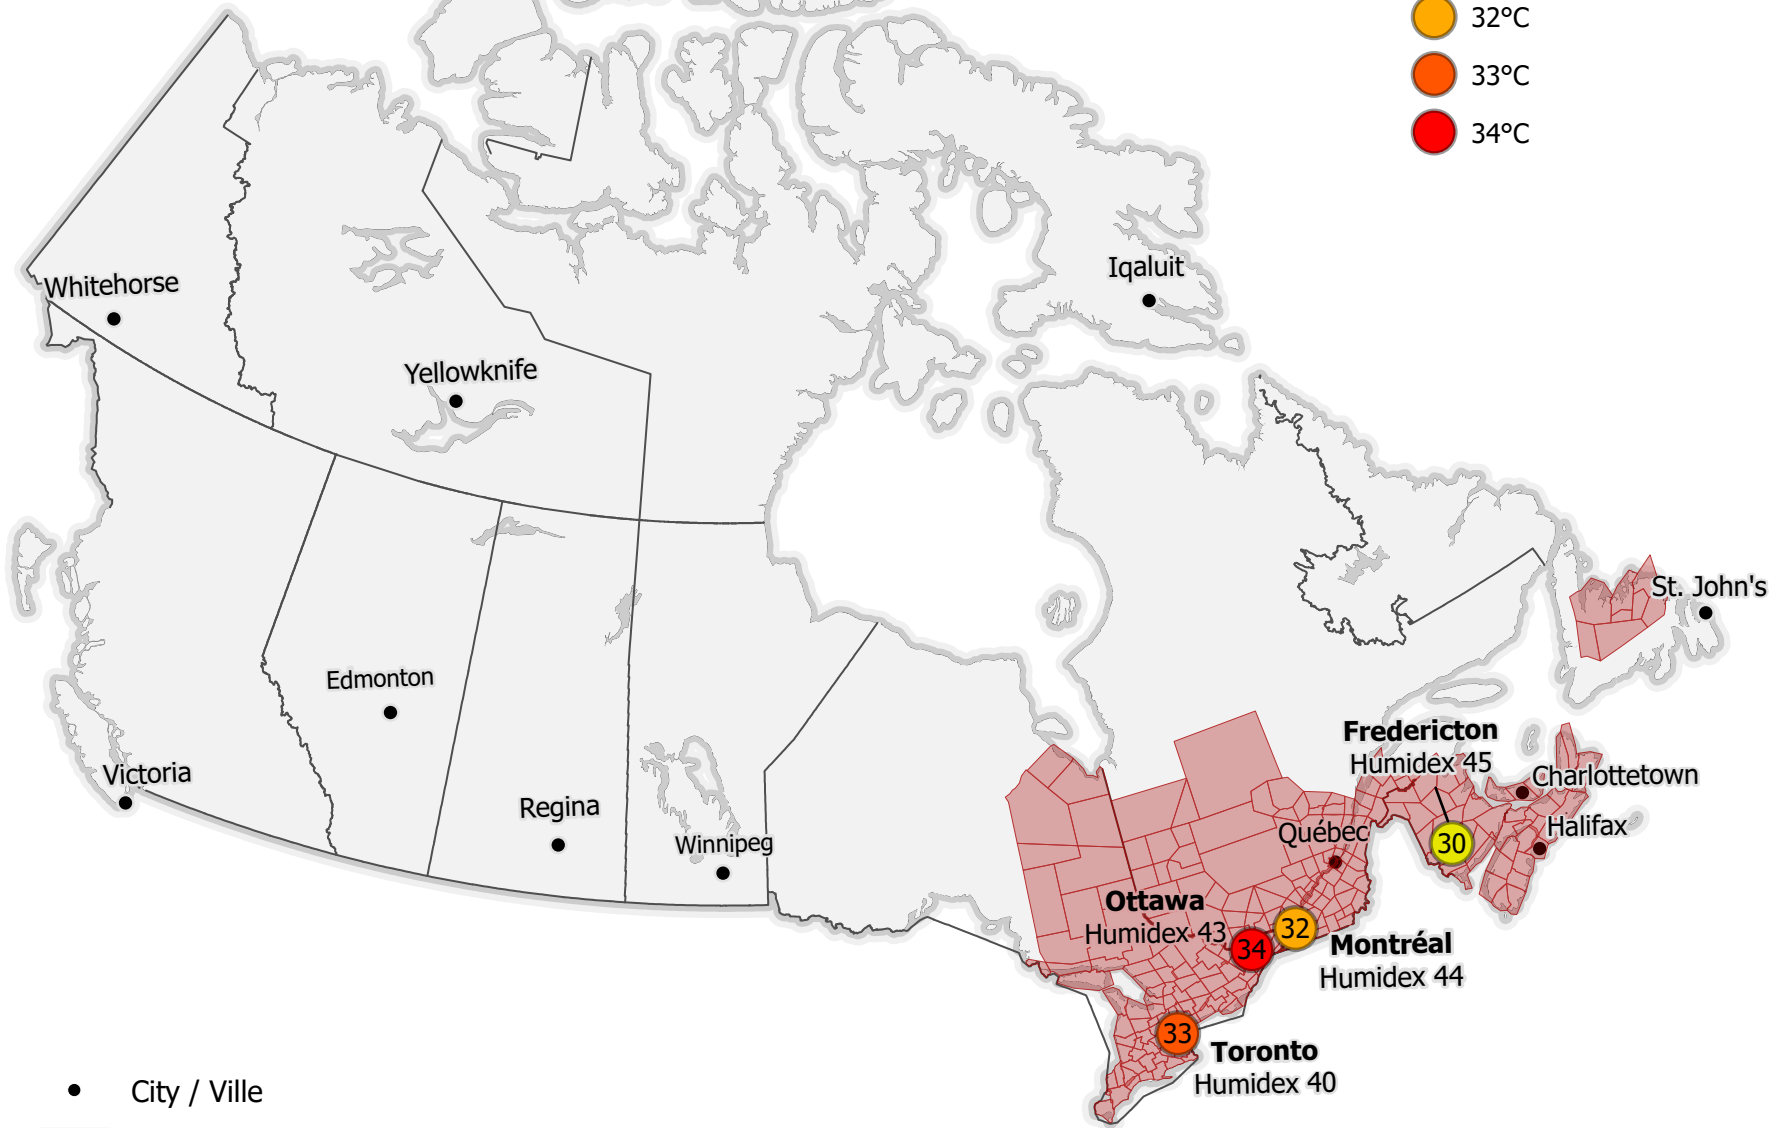

Severe Weather - Extreme Heat Event
Conditions météo significatives - Chaleur extrême

Projected Daily Maximum Temperature (°C)
 Température maximale quotidienne projetée

- City / Ville
- Heat Warning / Avertissement de chaleur
- Special Weather Statement - Heat Related / Bulletin météorologique spécial - Chaleur