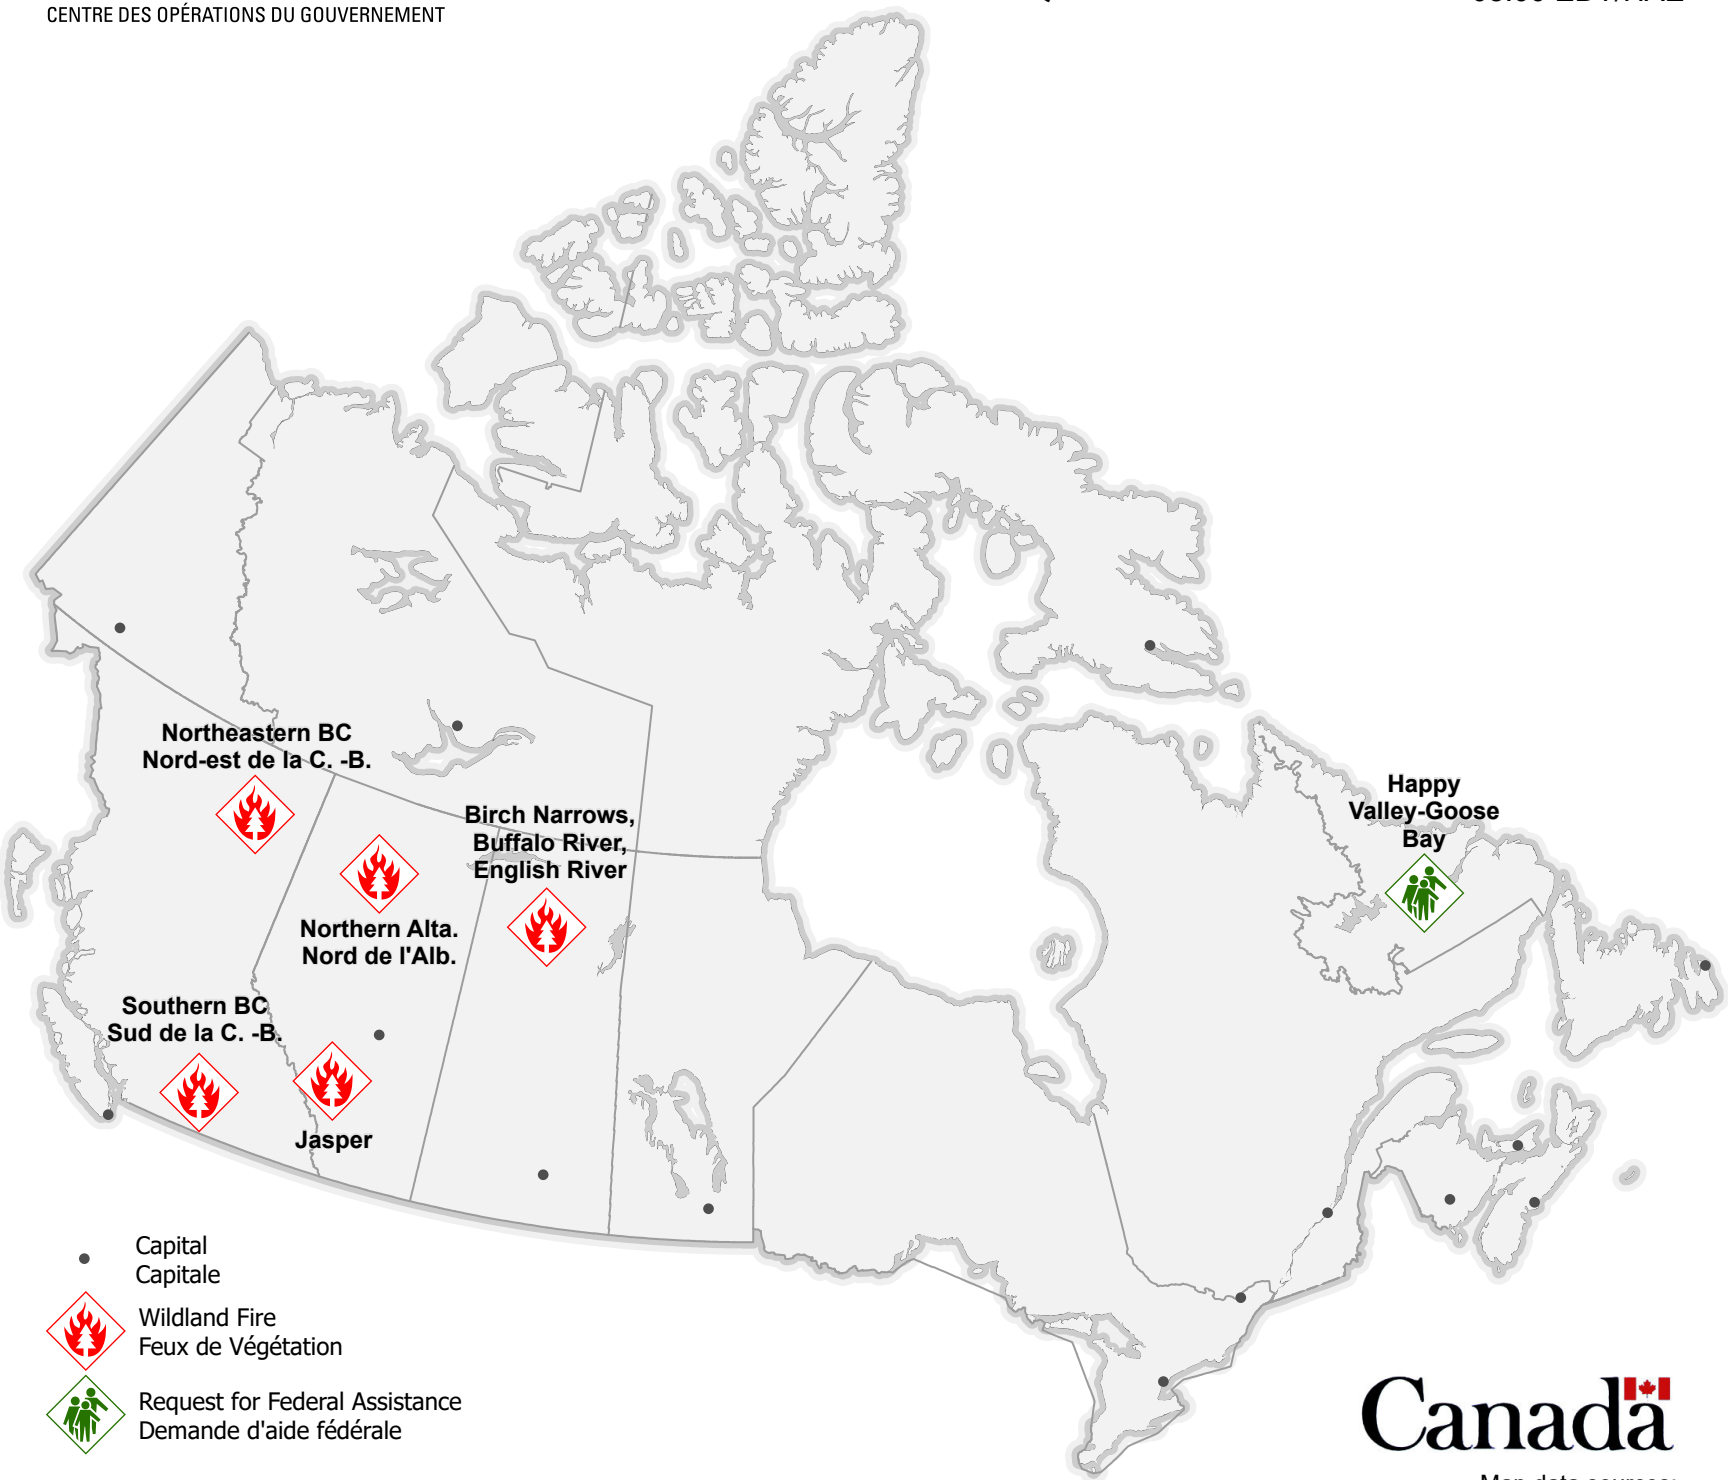

CYCLICAL EVENTS ÉVÉNEMENTS CYCLIQUES

Current as of / En date du
24 July / juillet 2024
08:00 EDT/HAE

Canada

Map data sources:
Sources des données:
DMTI Spatial, GOC-COG