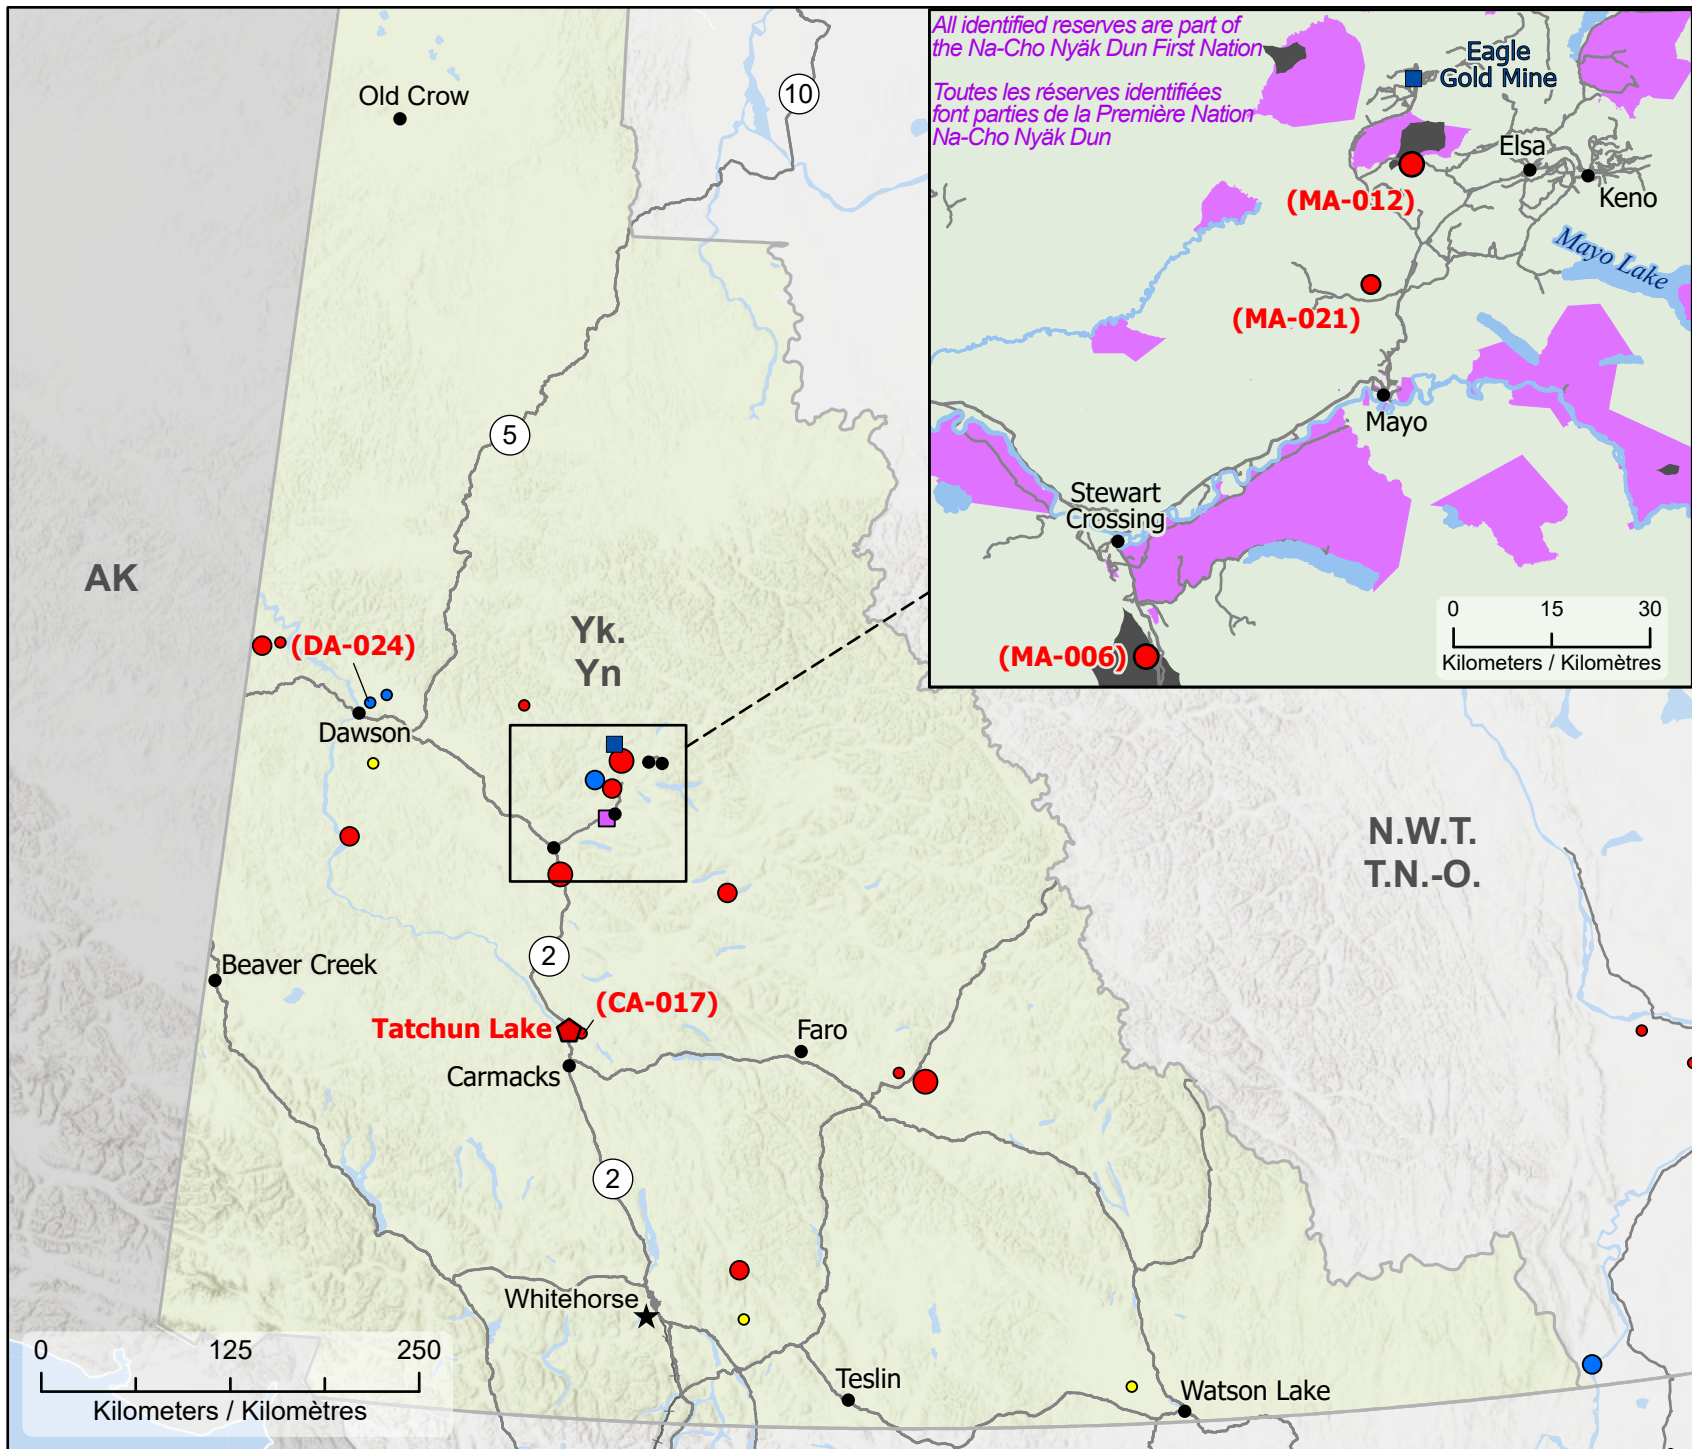

**00311-24**  
**Wildfires in Yukon**  
**Feux de végétation au Yukon**

<b>Stage of Control</b> <b>Stade de contrôle</b>	<b>Fire Size</b> <b>Taille de l'incendie</b>	★ Capital / Capitale	Fire Perimeter Estimate Estimation du périmètre d'incendie
● Out of Control Hors contrôle	○ 1 - 100 Hectares	● Community / Communauté	■ Mining Facilities Installations Minières
● Being Held Contenu	○ 101 - 1000 Hectares	● Community with evacuations Communauté avec évacuations	■ Impacted First Nation Première Nation affectée
● Under Control Maîtrisé	○ > 1000 Hectares	— Highway / Autoroute	
		■ Impacted First Nation Reserve Réserve des Premières Nations affectée	