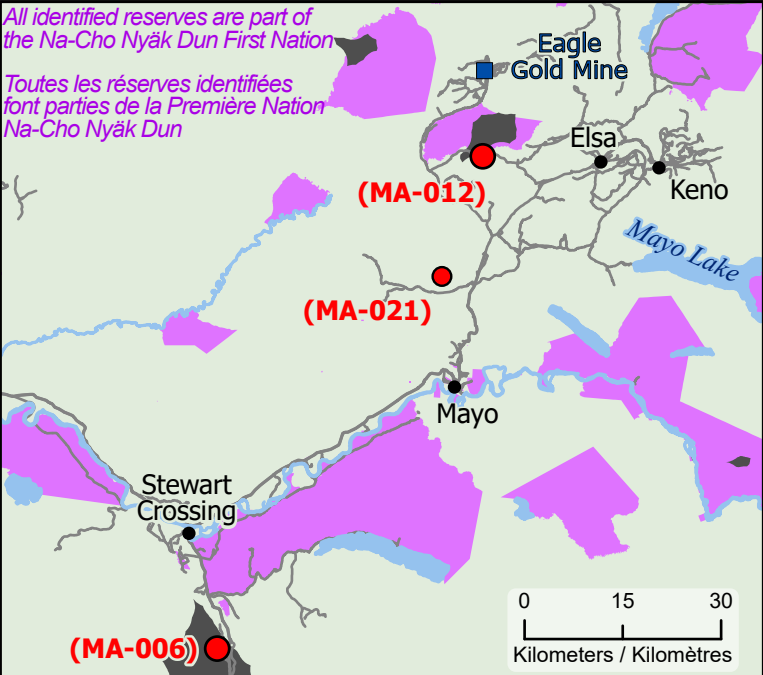

**00311-24**  
**Wildfires in Yukon**  
**Feux de végétation au Yukon**

<b>Stage of Control</b> <b>Stade de contrôle</b>	<b>Fire Size</b> <b>Taille de l'incendie</b>	★ Capital / Capitale	Fire Perimeter Estimate Estimation du périmètre d'incendie
● Out of Control Hors contrôle	○ 1 - 100 Hectares	● Community / Communauté	■ Mining Facilities Installations Minières
● Being Held Contenu	○ 101 - 1000 Hectares	● Community with evacuations Communauté avec évacuations	■ Impacted First Nation Première Nation affectée
● Under Control Maîtrisé	○ > 1000 Hectares	— Highway / Autoroute	
		■ Impacted First Nation Reserve Réserve des Premières Nations affectée	