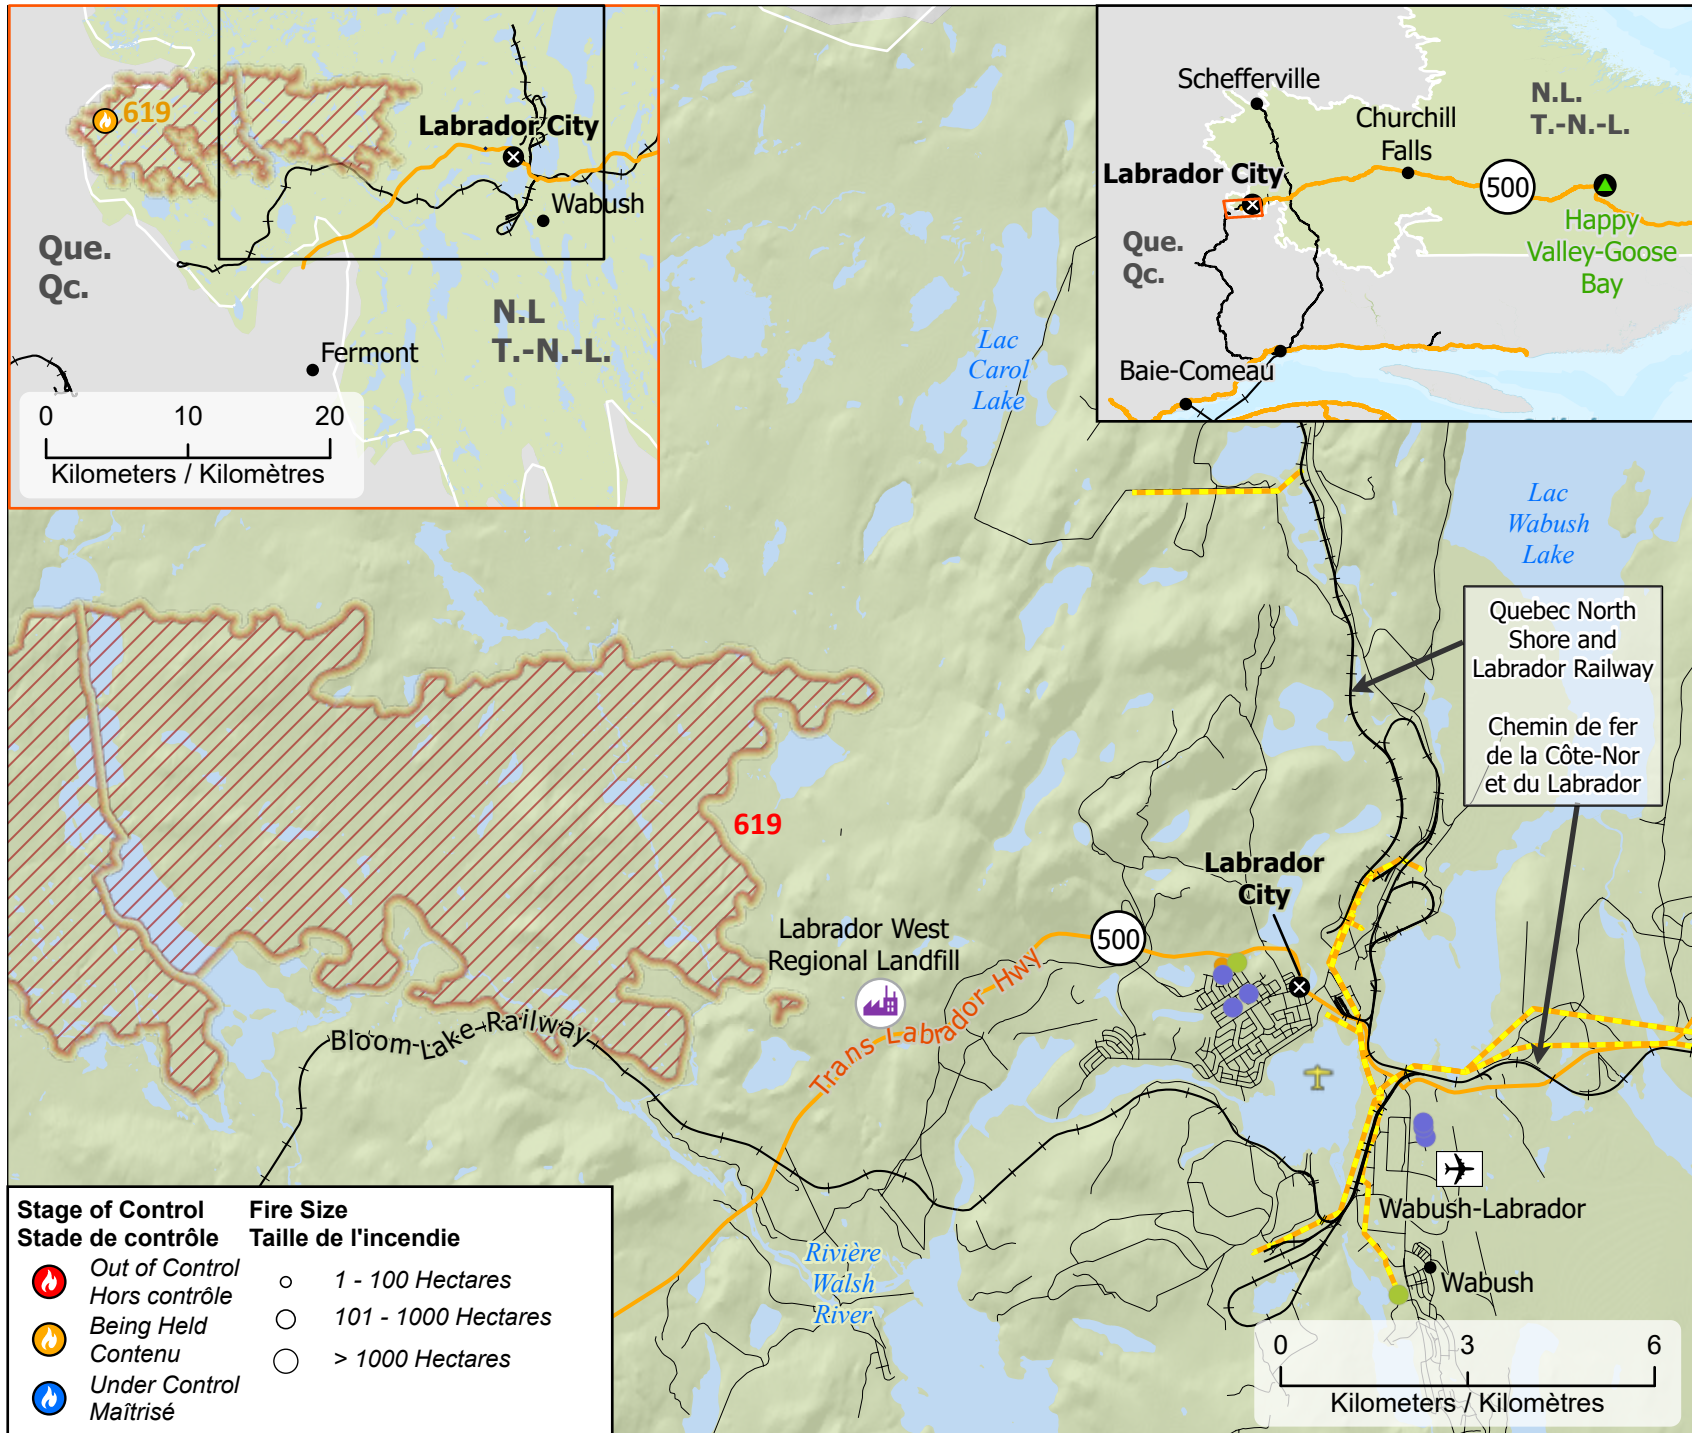

**Wildland Fires in Newfoundland and Labrador
Feux de végétation à Terre-Neuve-et-Labrador**

Stage of Control Stade de contrôle	Fire Size Taille de l'incendie
Out of Control Hors contrôle	1 - 100 Hectares
Being Held Contenu	101 - 1000 Hectares
Under Control Maîtrisé	> 1000 Hectares

- Community / Communauté
- Community with evacuations
Communauté avec évacuations
- Host Community
Communauté d'accueil
- Highway / Autoroute
- Road / Route
- Railway / Voie ferrée
- Fire Perimeter Estimates
Estimation des périmètre d'incendie
- Power Lines / Lignes électriques
- Seaplane base / Base d'hydravion
- Airport / Aéroport
- Canada Post Corporation
Société canadienne des postes
- Public Services and Procurement
Canada / Services publics et Approvisionnement Canada
- Department of Transport
Département des transports