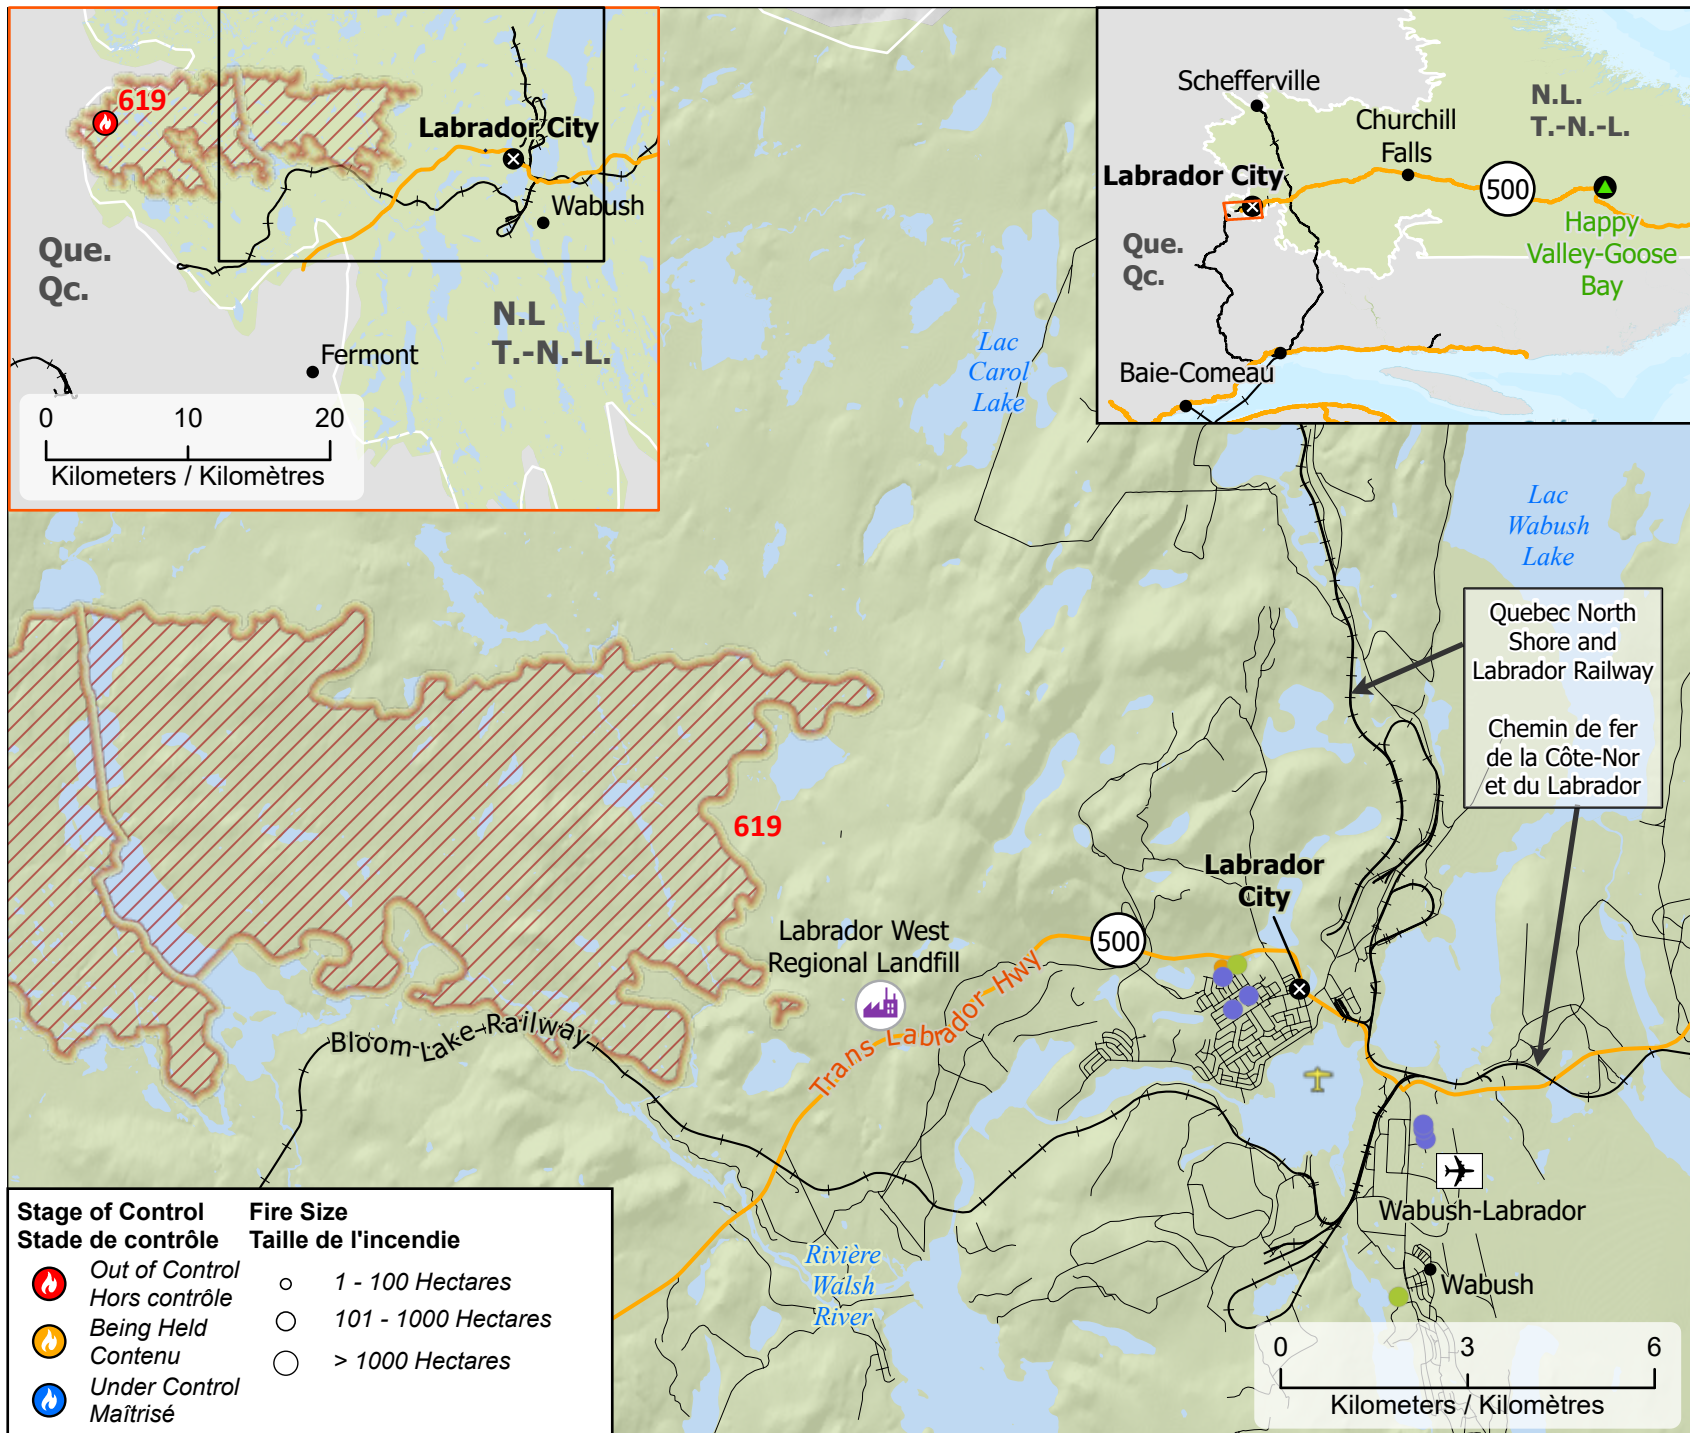

**Wildland Fires in Newfoundland and Labrador
Feux de végétation à Terre-Neuve-et-Labrador**

Stage of Control Stade de contrôle	Fire Size Taille de l'incendie
Out of Control Hors contrôle	1 - 100 Hectares
Being Held Contenu	101 - 1000 Hectares
Under Control Maîtrisé	> 1000 Hectares

- Community / Communauté
- Community with evacuations
Communauté avec évacuations
- Host Community
Communauté d'accueil
- Highway / Autoroute
- Road / Route

- Railway / Voie ferrée
- Fire Perimeter Estimates
Estimation des périmètre d'incendie
- Power Lines / Lignes électriques
- Seaplane base / Base d'hydravion
- Airport / Aéroport