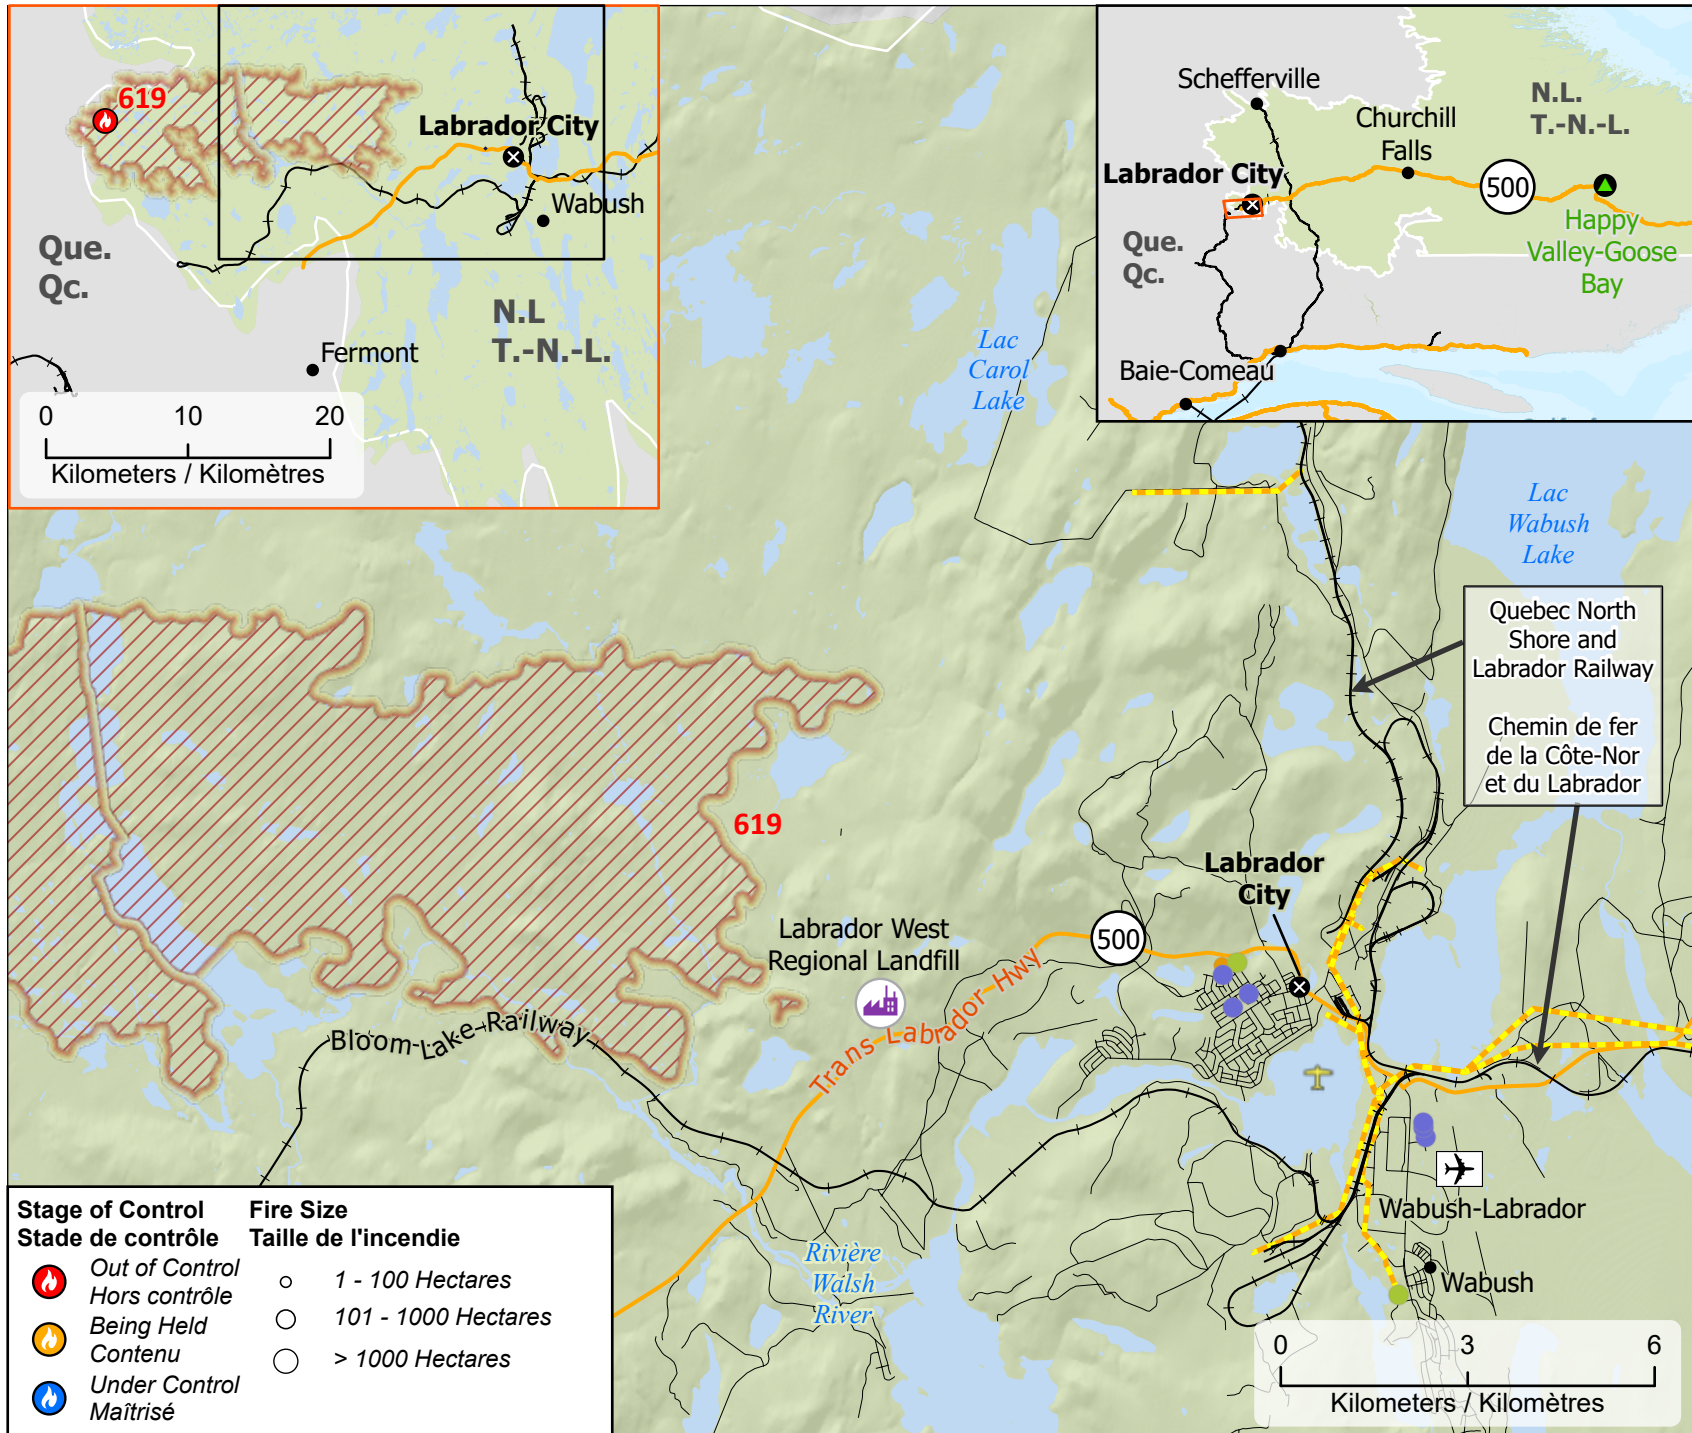

**Wildland Fires in Newfoundland and Labrador
Feux de végétation à Terre-Neuve-et-Labrador**

Stage of Control Stade de contrôle	Fire Size Taille de l'incendie
Out of Control Hors contrôle	1 - 100 Hectares
Being Held Contenu	101 - 1000 Hectares
Under Control Maîtrisé	> 1000 Hectares

- Community / Communauté
- Community with evacuations
Communauté avec évacuations
- Host Community
Communauté d'accueil
- Highway / Autoroute
- Road / Route
- Railway / Voie ferrée
- Fire Perimeter Estimates
Estimation des périmètre d'incendie
- Power Lines / Lignes électriques
- Seaplane base / Base d'hydravion
- Airport / Aéroport
- Canada Post Corporation
Société canadienne des postes
- Public Services and Procurement
Canada / Services publics et Approvisionnement Canada
- Department of Transport
Département des transports