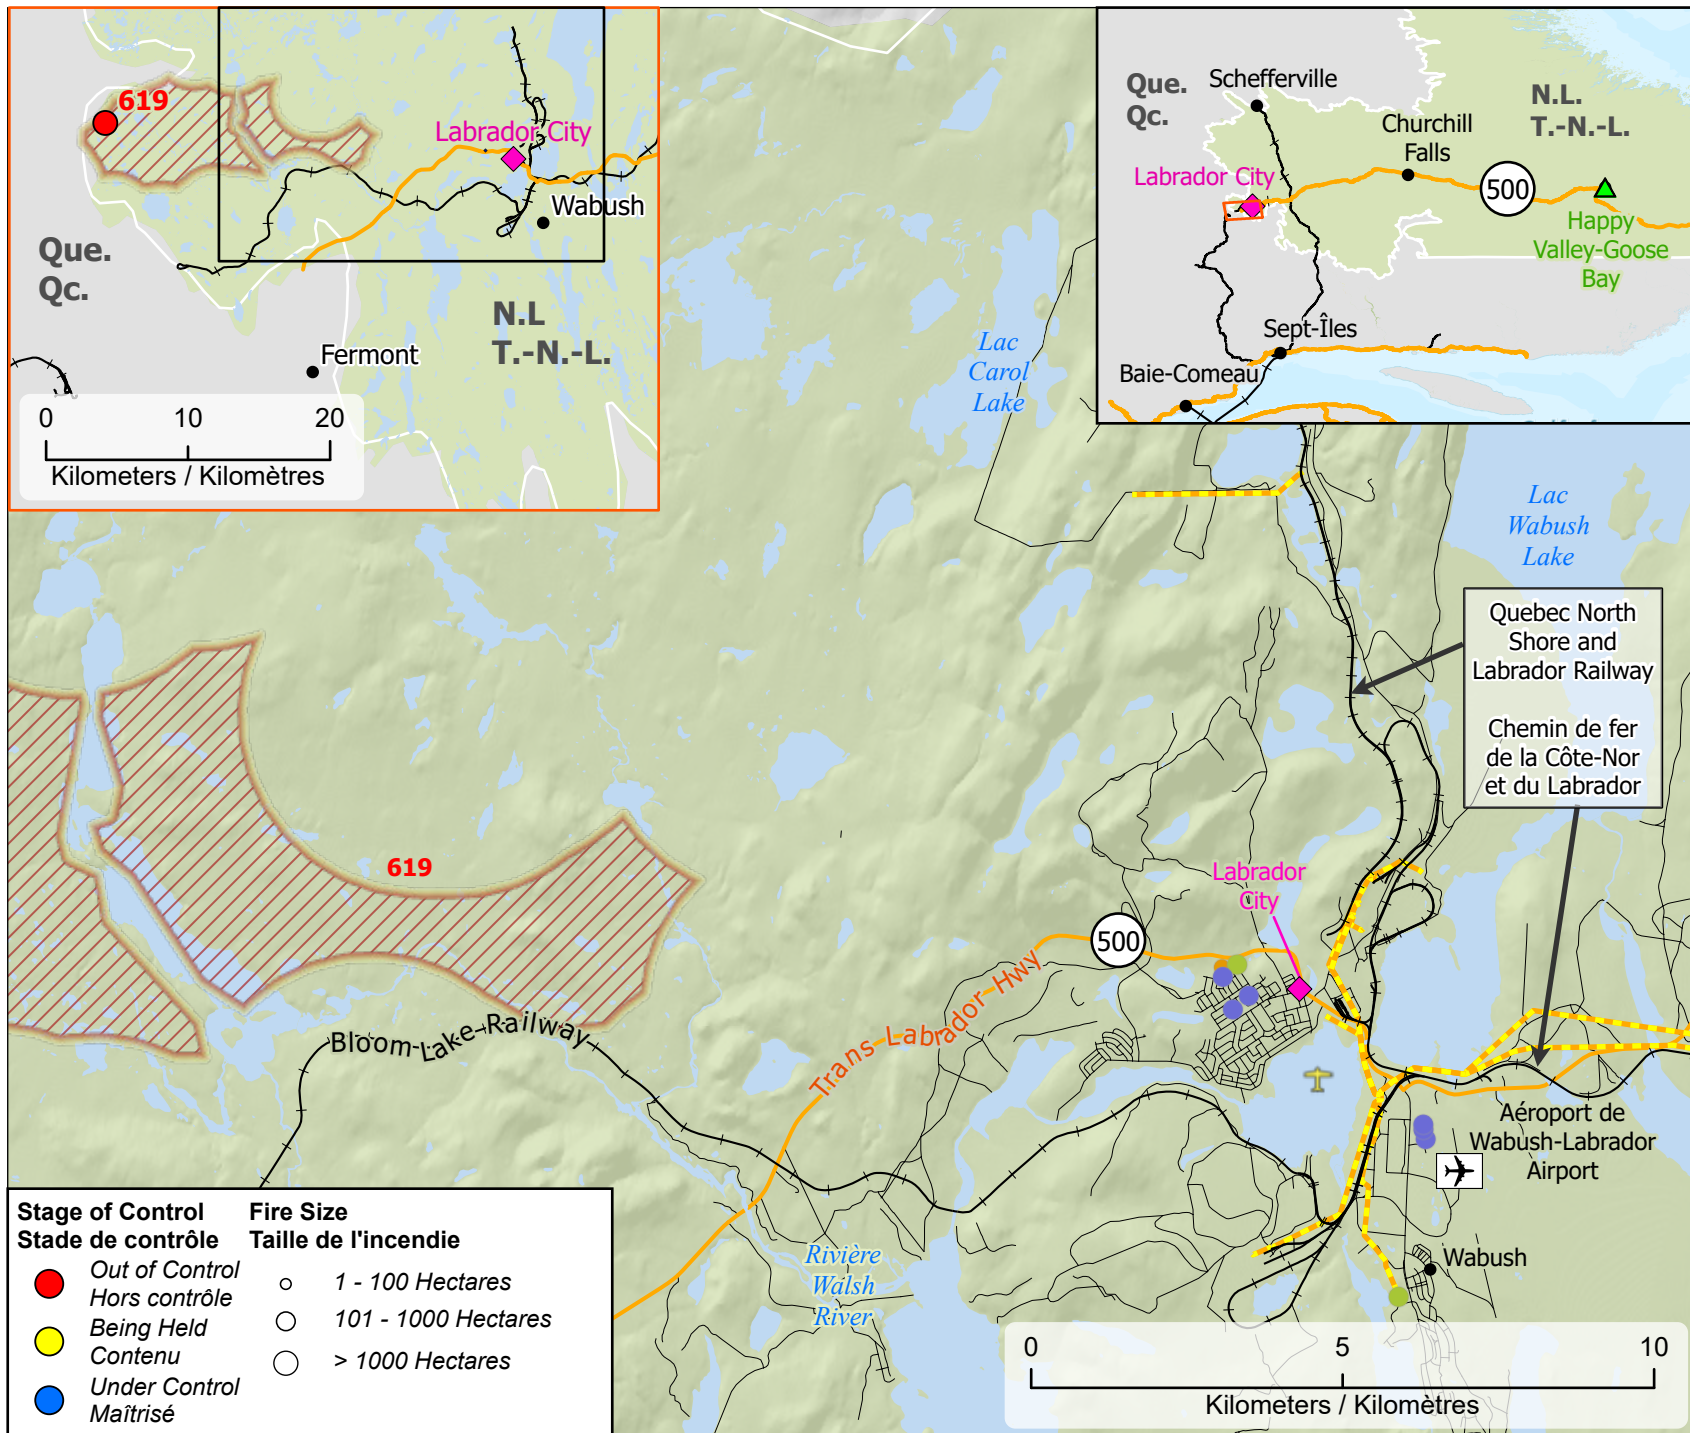

**Wildland Fires in Newfoundland and Labrador
Feux de végétation à Terre-Neuve-et-Labrador**

Stage of Control Stade de contrôle	Fire Size Taille de l'incendie
● Out of Control Hors contrôle	○ 1 - 100 Hectares
● Being Held Contenu	○ 101 - 1000 Hectares
● Under Control Maîtrisé	○ > 1000 Hectares

- Community / Communauté
- ◆ Community with evacuations
Communauté avec évacuations
- ▲ Host Community
Communauté d'accueil
- ⚡ Highway / Autoroute
- 🚂 Railway / Voie ferrée
- ▨ Fire Perimeter Estimates
Estimation des périmètre d'incendie
- Power Lines / Lignes électriques
- ✈ Seaplane base / Base d'hydravion
- ✈ Airport / Aéroport
- Canada Post Corporation
Société canadienne des postes
- Public Services and Procurement
Canada / Services publics et
Approvisionnement Canada
- Department of Transport
Département des transports