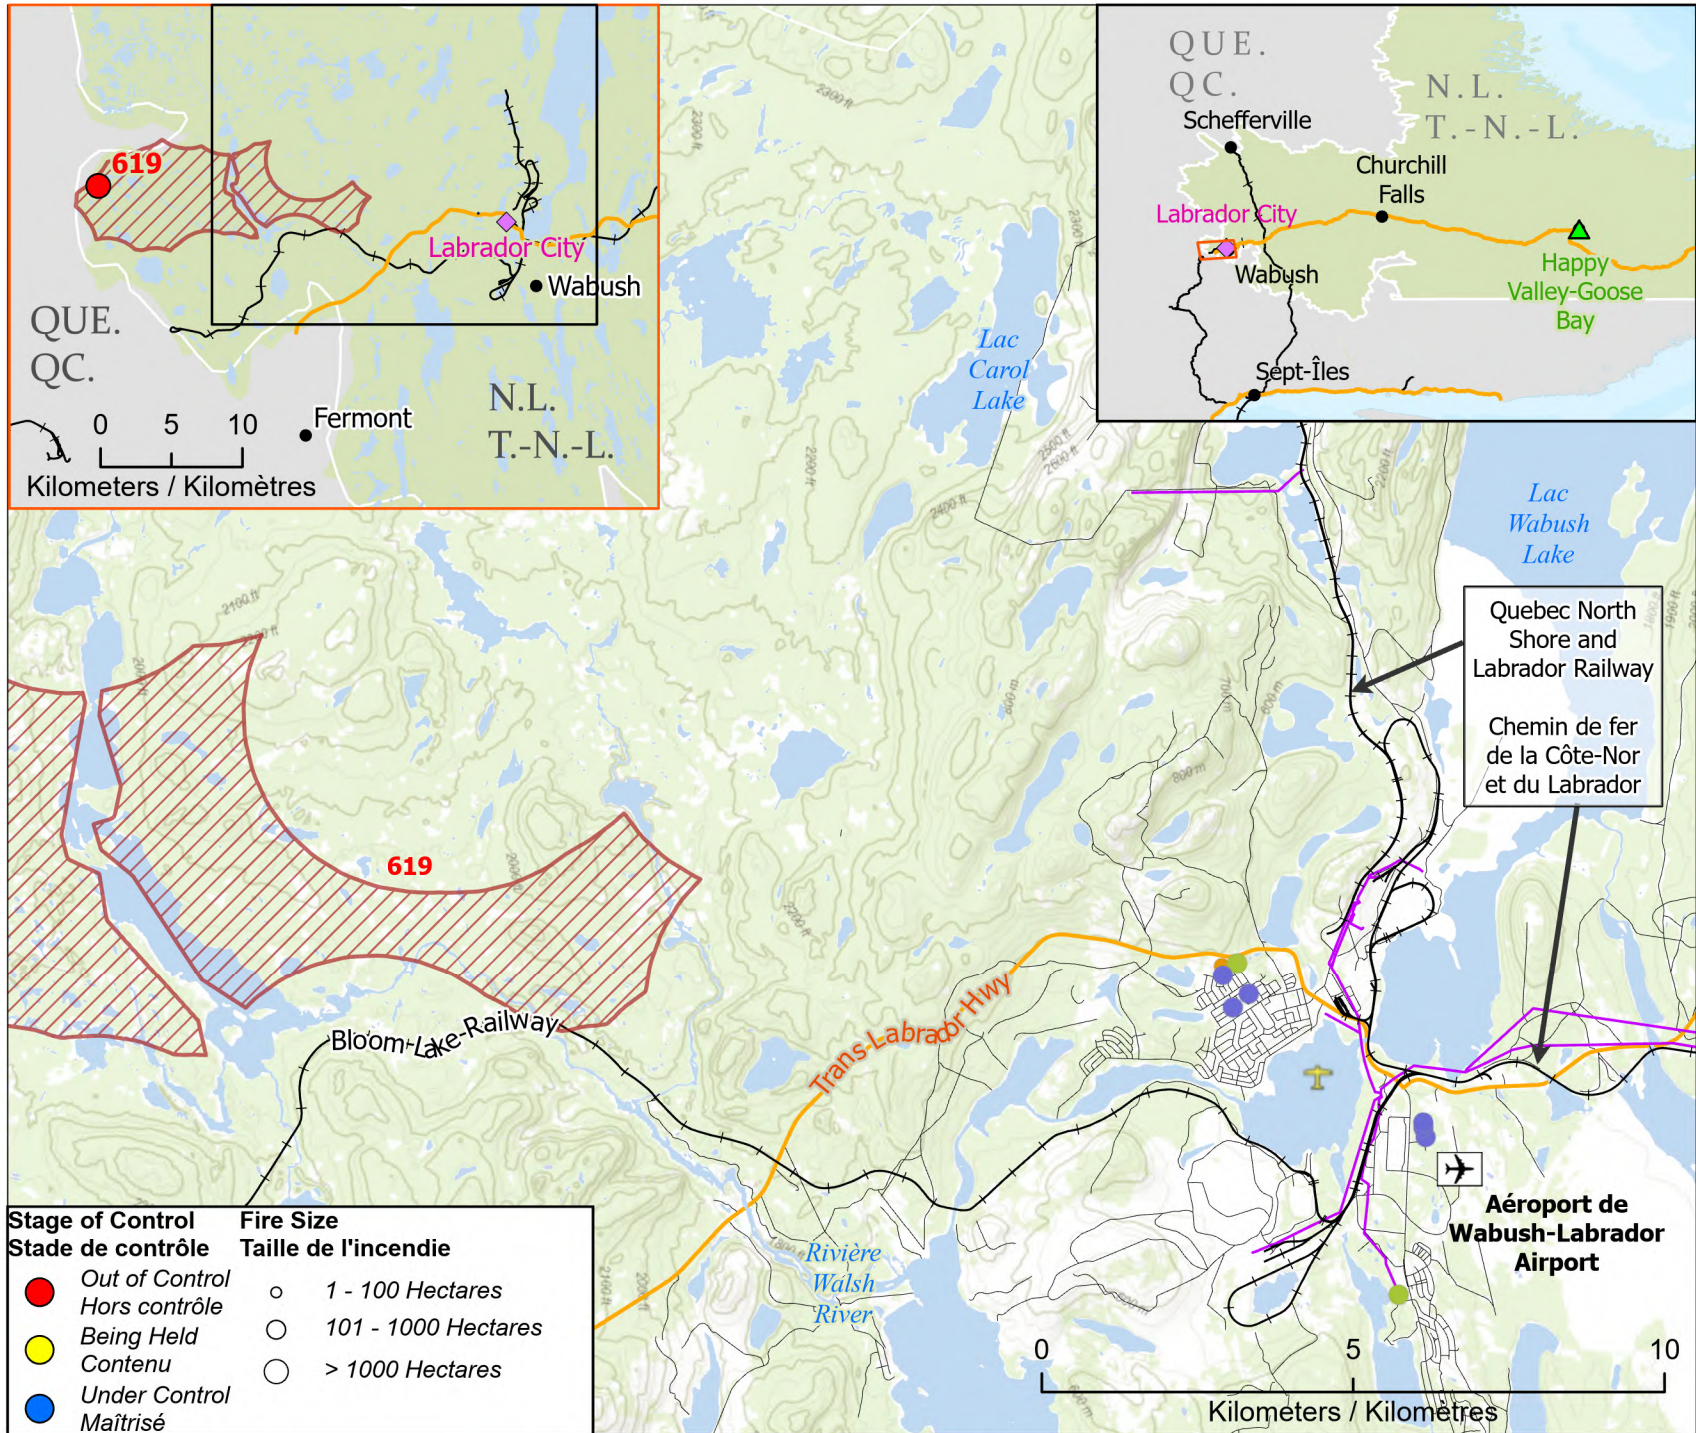

**Wildland Fires in Newfoundland and Labrador  
 Feux de végétation à Terre-Neuve-et-Labrador**

Stage of Control Stade de contrôle	Fire Size Taille de l'incendie
● Out of Control Hors contrôle	○ 1 - 100 Hectares
● Being Held Contenu	○ 101 - 1000 Hectares
● Under Control Maîtrisé	○ > 1000 Hectares

- Community / Communauté
- ◆ Community with evacuations / Communauté avec évacuations
- ▲ Host Community / Communauté d'accueil
- ⚡ Highway / Autoroute
- 🚂 Railway / Voie ferrée
- ▨ Fire Perimeter Estimates / Estimation des périmètre d'incendie
- Power Lines / Lignes électriques
- ✈ Seaplane base / Base d'hydravion
- ✈ Airport / Aéroport
- Canada Post Corporation / La Société canadienne des postes
- Public Services and Procurement Canada / Services publics et marchés publics Canada
- Department of Transport / Département des transports