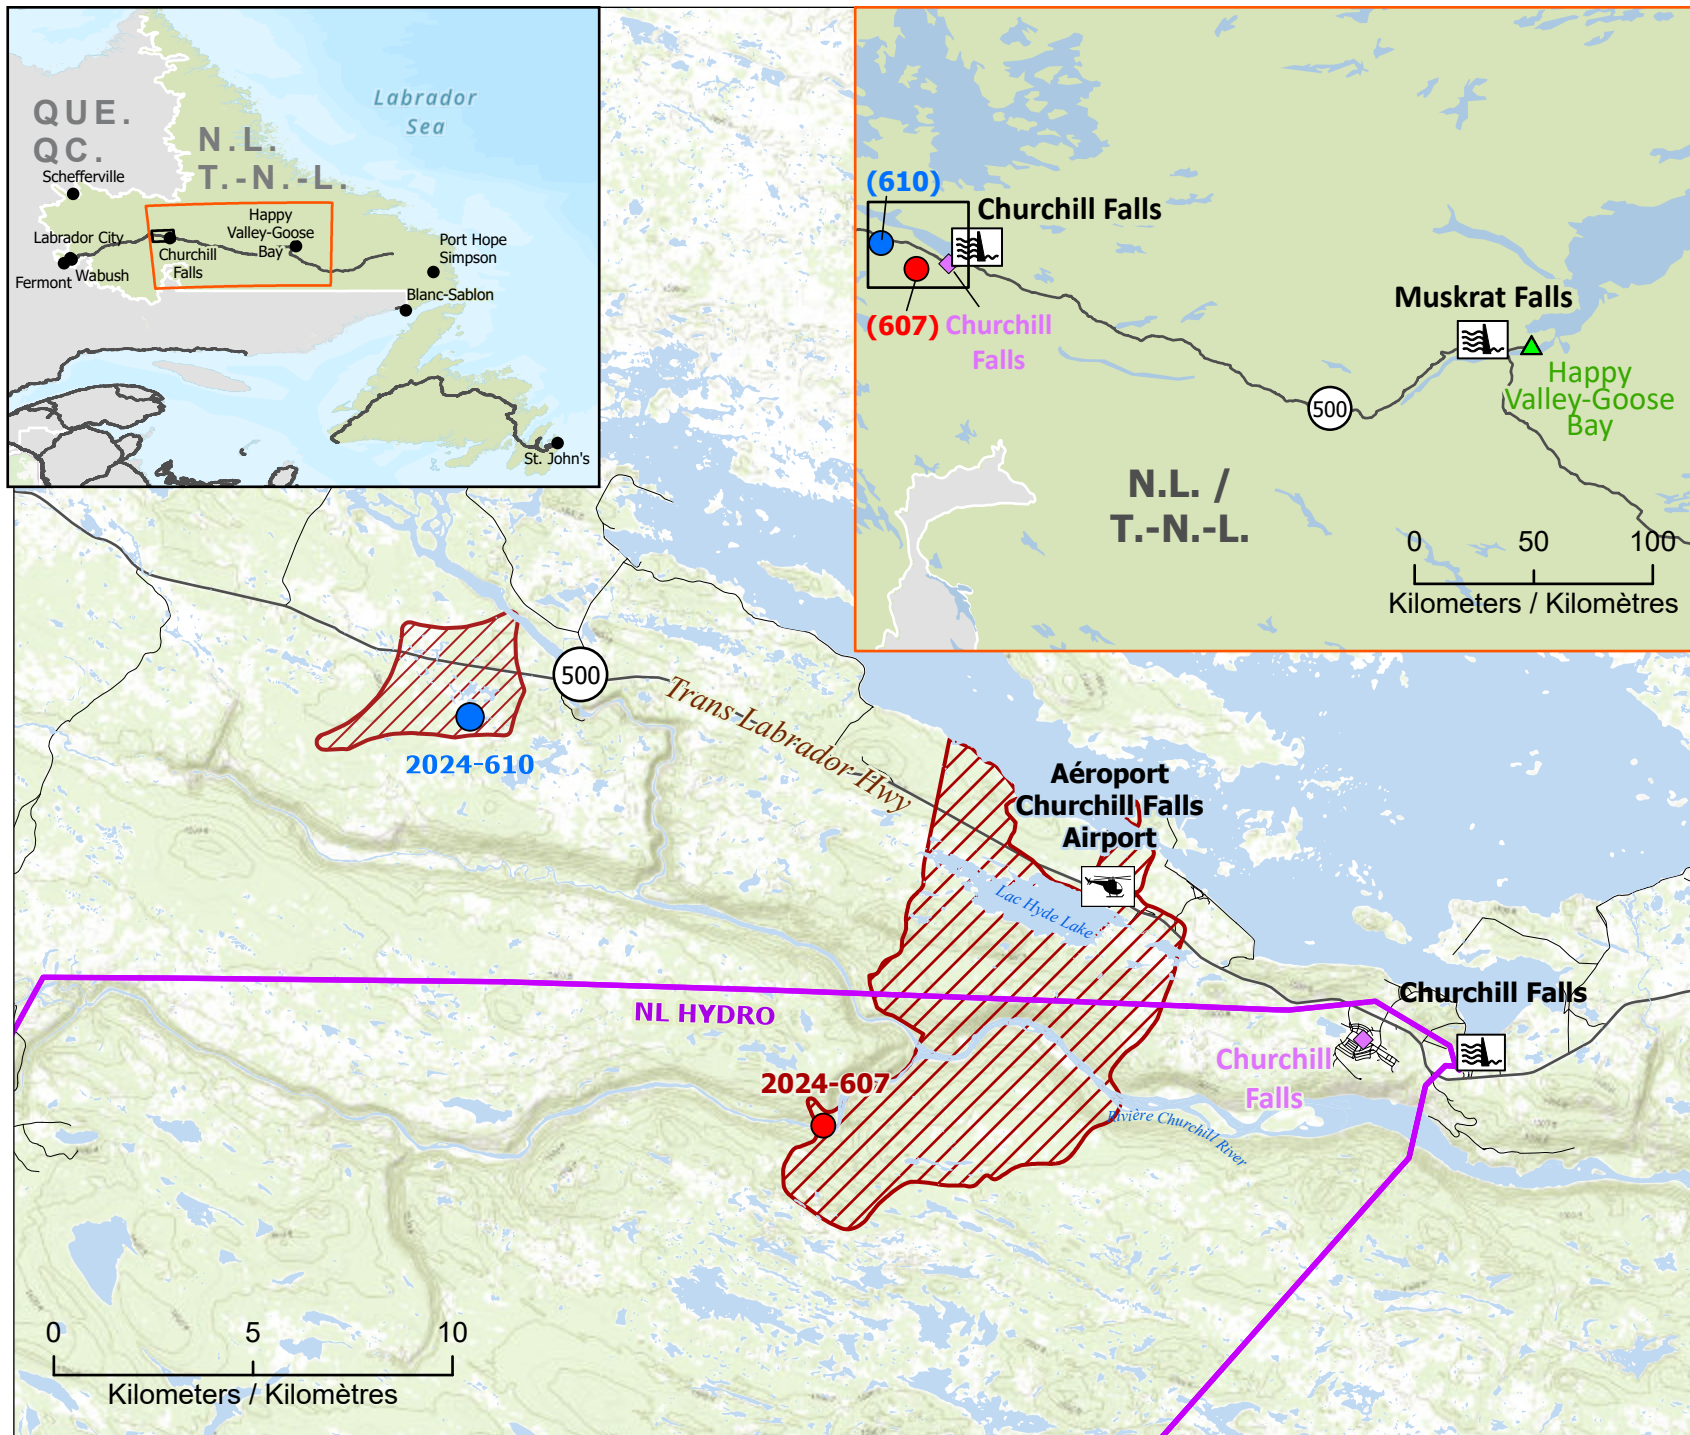

**Wildland Fires in Newfoundland and Labrador  
Feux de végétation à Terre-Neuve-et-Labrador**

- Stage of Control / Stade de contrôle**
- Out of Control / Hors contrôle
  - Being Held / Contenu
  - Under Control / Maîtrisé

- Fire Size / Taille de l'incendie**
- 1 - 100 Hectares
  - 101 - 1000 Hectares
  - > 1000 Hectares

- Community / Communauté
- ◆ Community with evacuations / Communauté avec évacuations
- ▲ Host Community / Communauté d'accueil
- Highway / Autoroute
- Power Lines / Lignes électriques