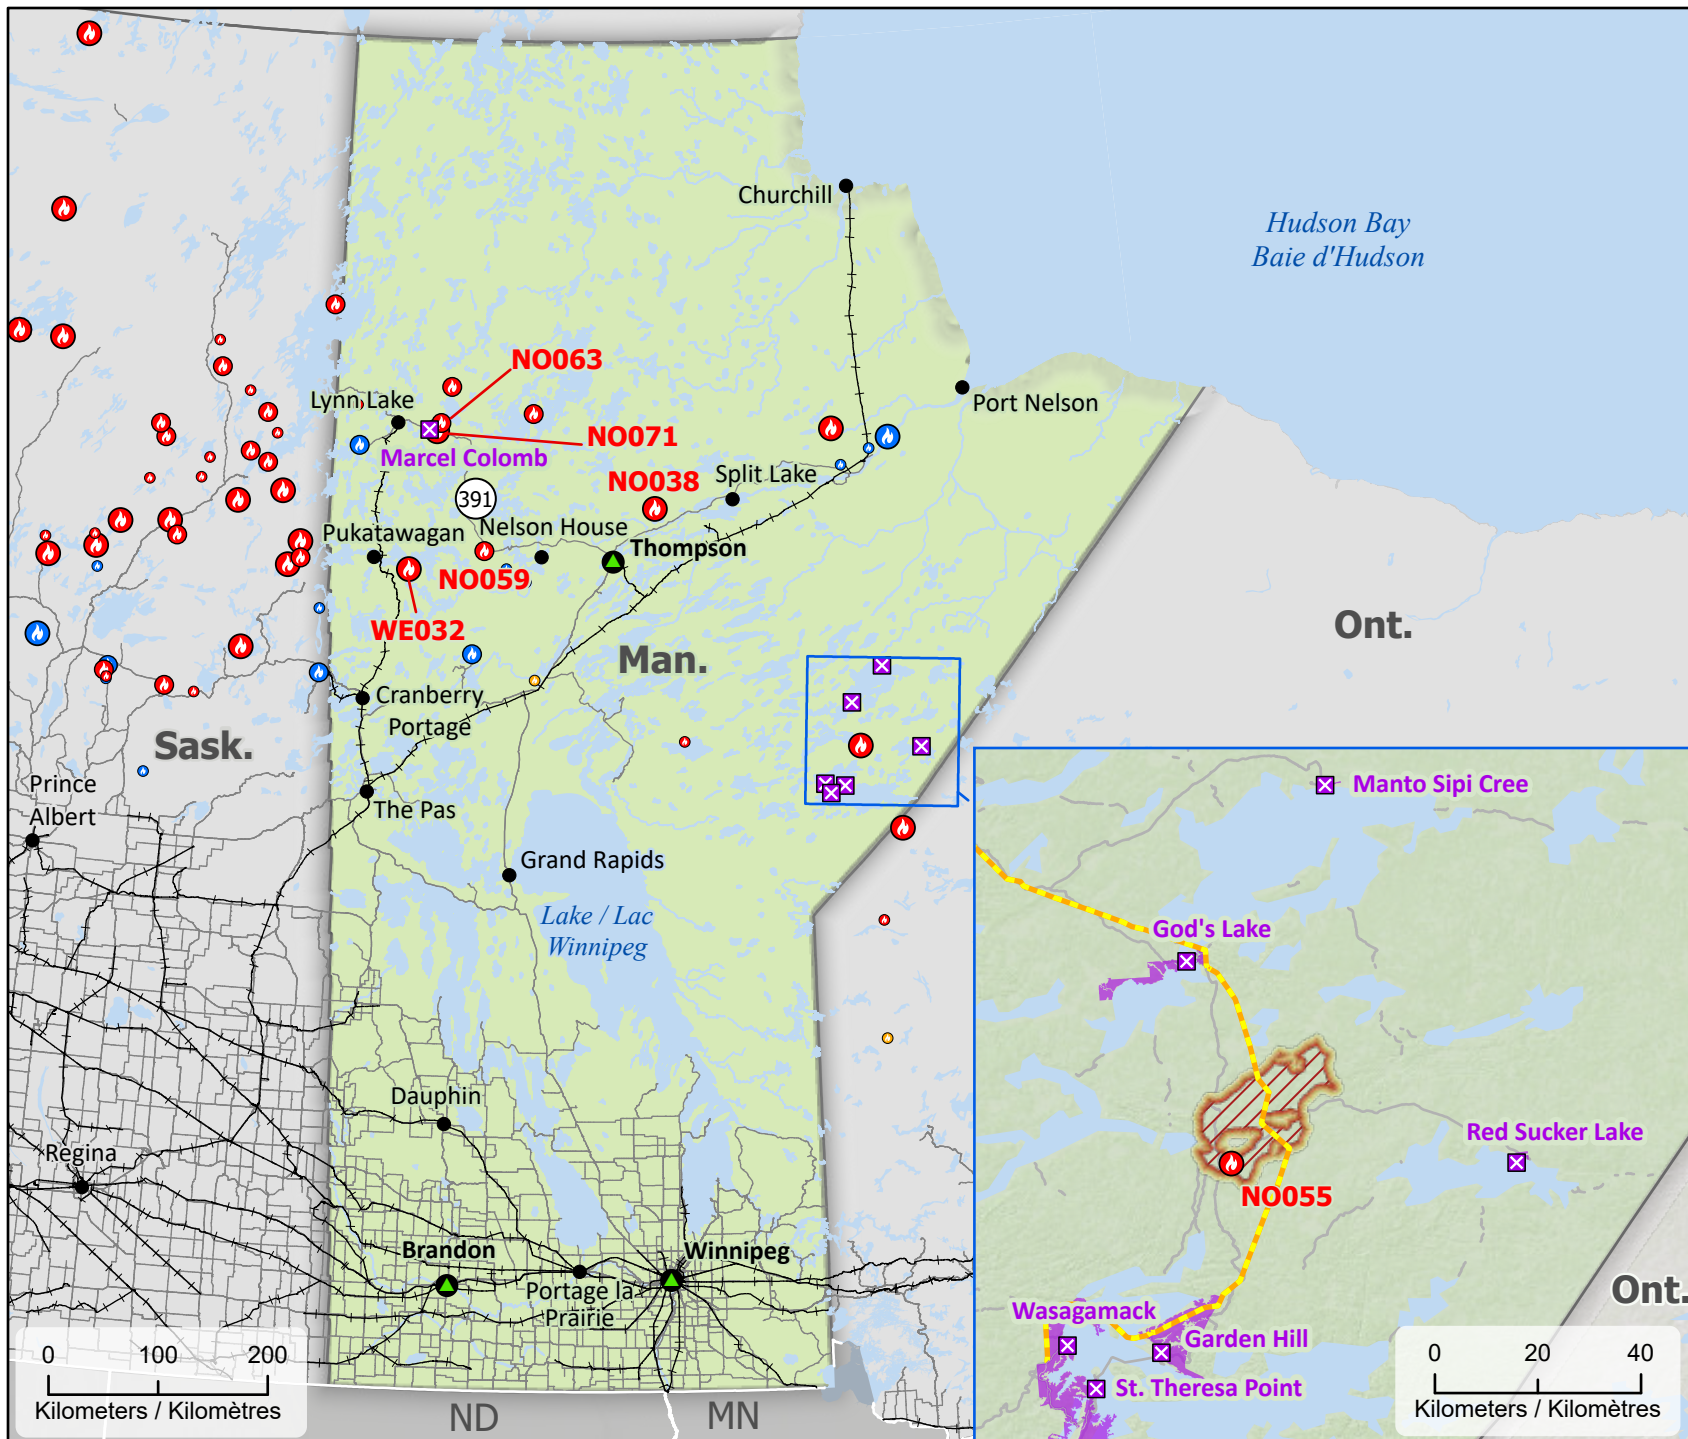

Wildland Fires in Manitoba Feux de végétation au Manitoba

- City / Ville
- ▲ Host Community / Communauté d'accueil
- ☒ First Nation with evacuations
Première Nation avec évacuations

- Railway / Voie ferrée
- Highway / Autoroute
- Power line / Ligne électrique
- ▭ Fire Perimeter Estimate
Estimation du périmètre d'incendie
- ▭ First Nation reserve
Réserve de Première Nation

- Stage of Control
 Stade de contrôle**
- 🔥 Out of Control
Hors contrôle
 - 🔥 Being Held
Contenu
 - 🔥 Under Control
Maîtrisé

- Fire Size
 Taille de l'incendie**
- 1 - 100 Hectares
 - 101 - 1000 Hectares
 - > 1000 Hectares