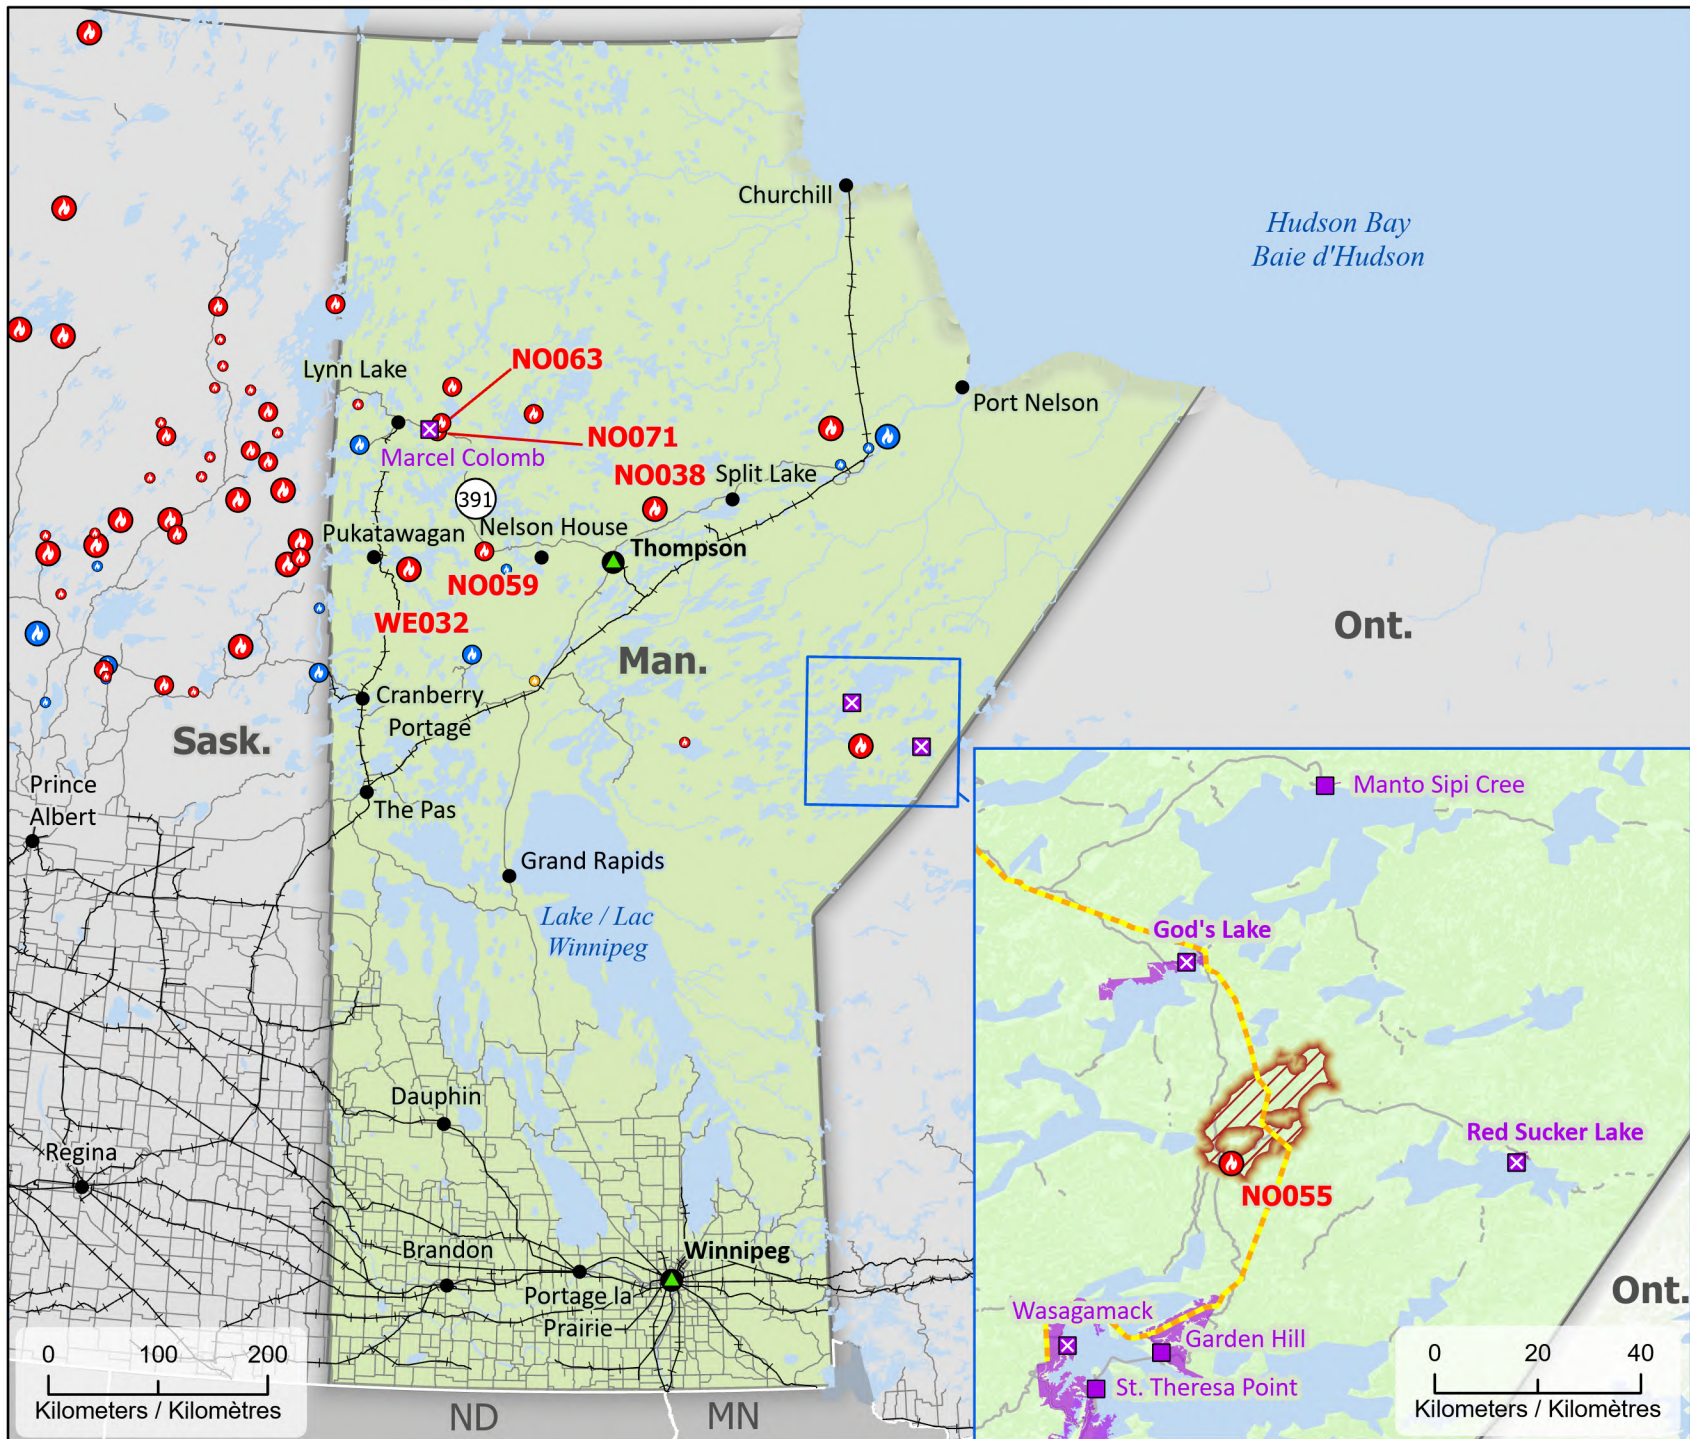

# Wildland Fires in Manitoba Feux de végétation au Manitoba

- City / Ville
- Host Community / Communauté d'accueil
- First Nation / Première Nation
- ⊠ First Nation with evacuations / Première Nation avec évacuations

- Railway / Voie ferrée
- Highway / Autoroute
- Power line / Ligne électrique
- ▭ Fire Perimeter Estimate / Estimation du périmètre d'incendie

- Stage of Control / Stade de contrôle**
- 🔴 Out of Control / Hors contrôle
  - 🟠 Being Held / Contenu
  - 🔵 Under Control / Maîtrisé