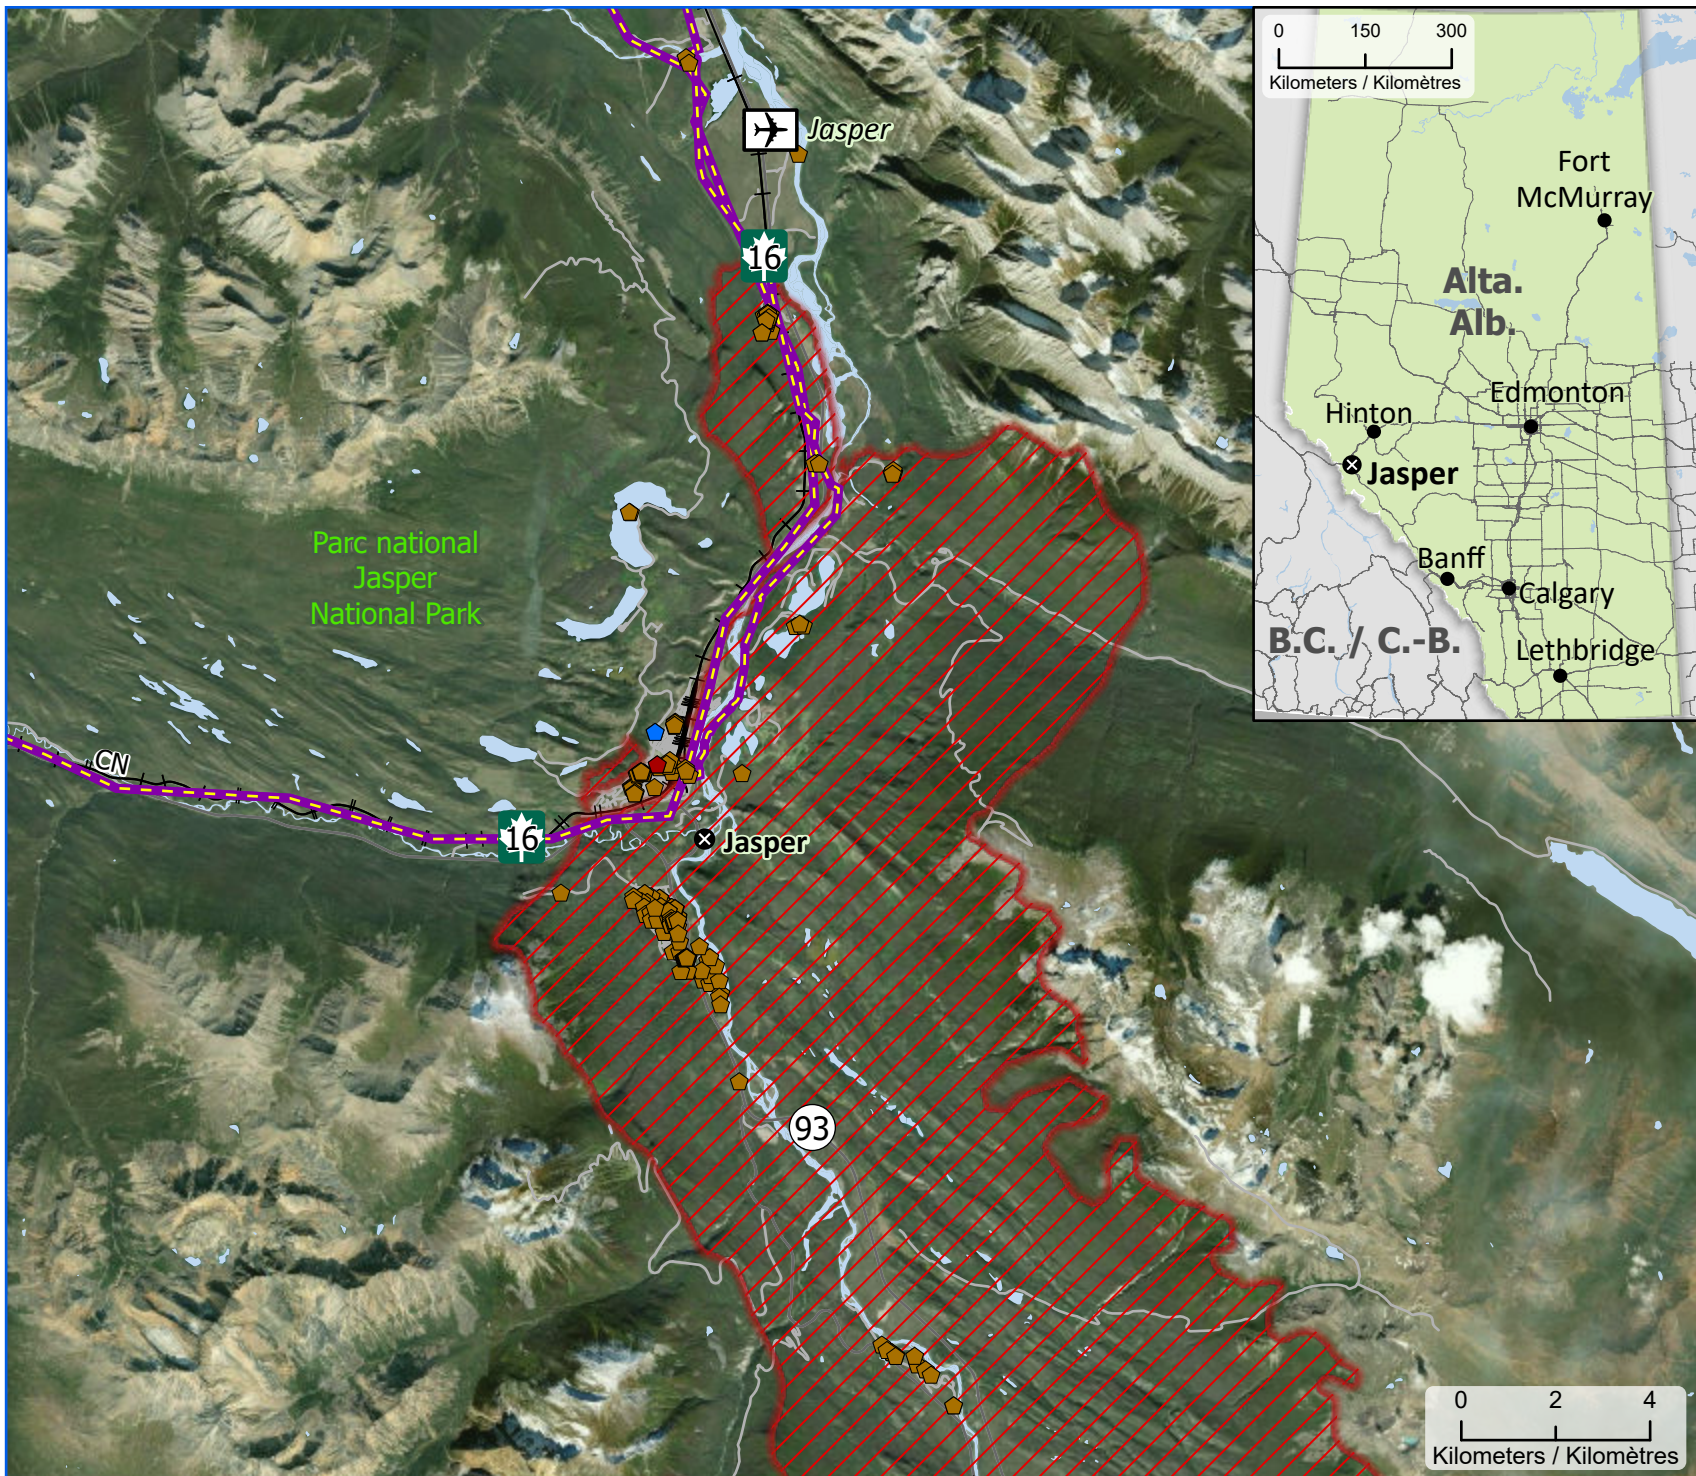

**Wildland Fires in Jasper, Alberta  
Feux de végétation à Jasper en Alberta**

- Community / Communauté
- ⊗ Community with evacuations / Communauté avec évacuations
- 🏠 Parks Canada / Parcs Canada
- 🚒 RCMP / GRC
- 📮 Canada Post / Postes Canada

- ✈️ Airport / Aéroport
- 🛣️ Road / Route
- 🛣️ Highway / Autoroute
- 🚂 Railway / Voie ferrée
- 🛢️ Petroleum pipeline / Pipelines de pétrole

🔴 Fire Perimeter Estimate  
Périmètre d'incendie approximatif

**Canada**

Map data sources  
Sources des données  
GOC-COG, DMTI Spatial, CWFIS,  
ESRI, Penwell, ISC, NavCanada  
Parks Canada / Parcs Canada