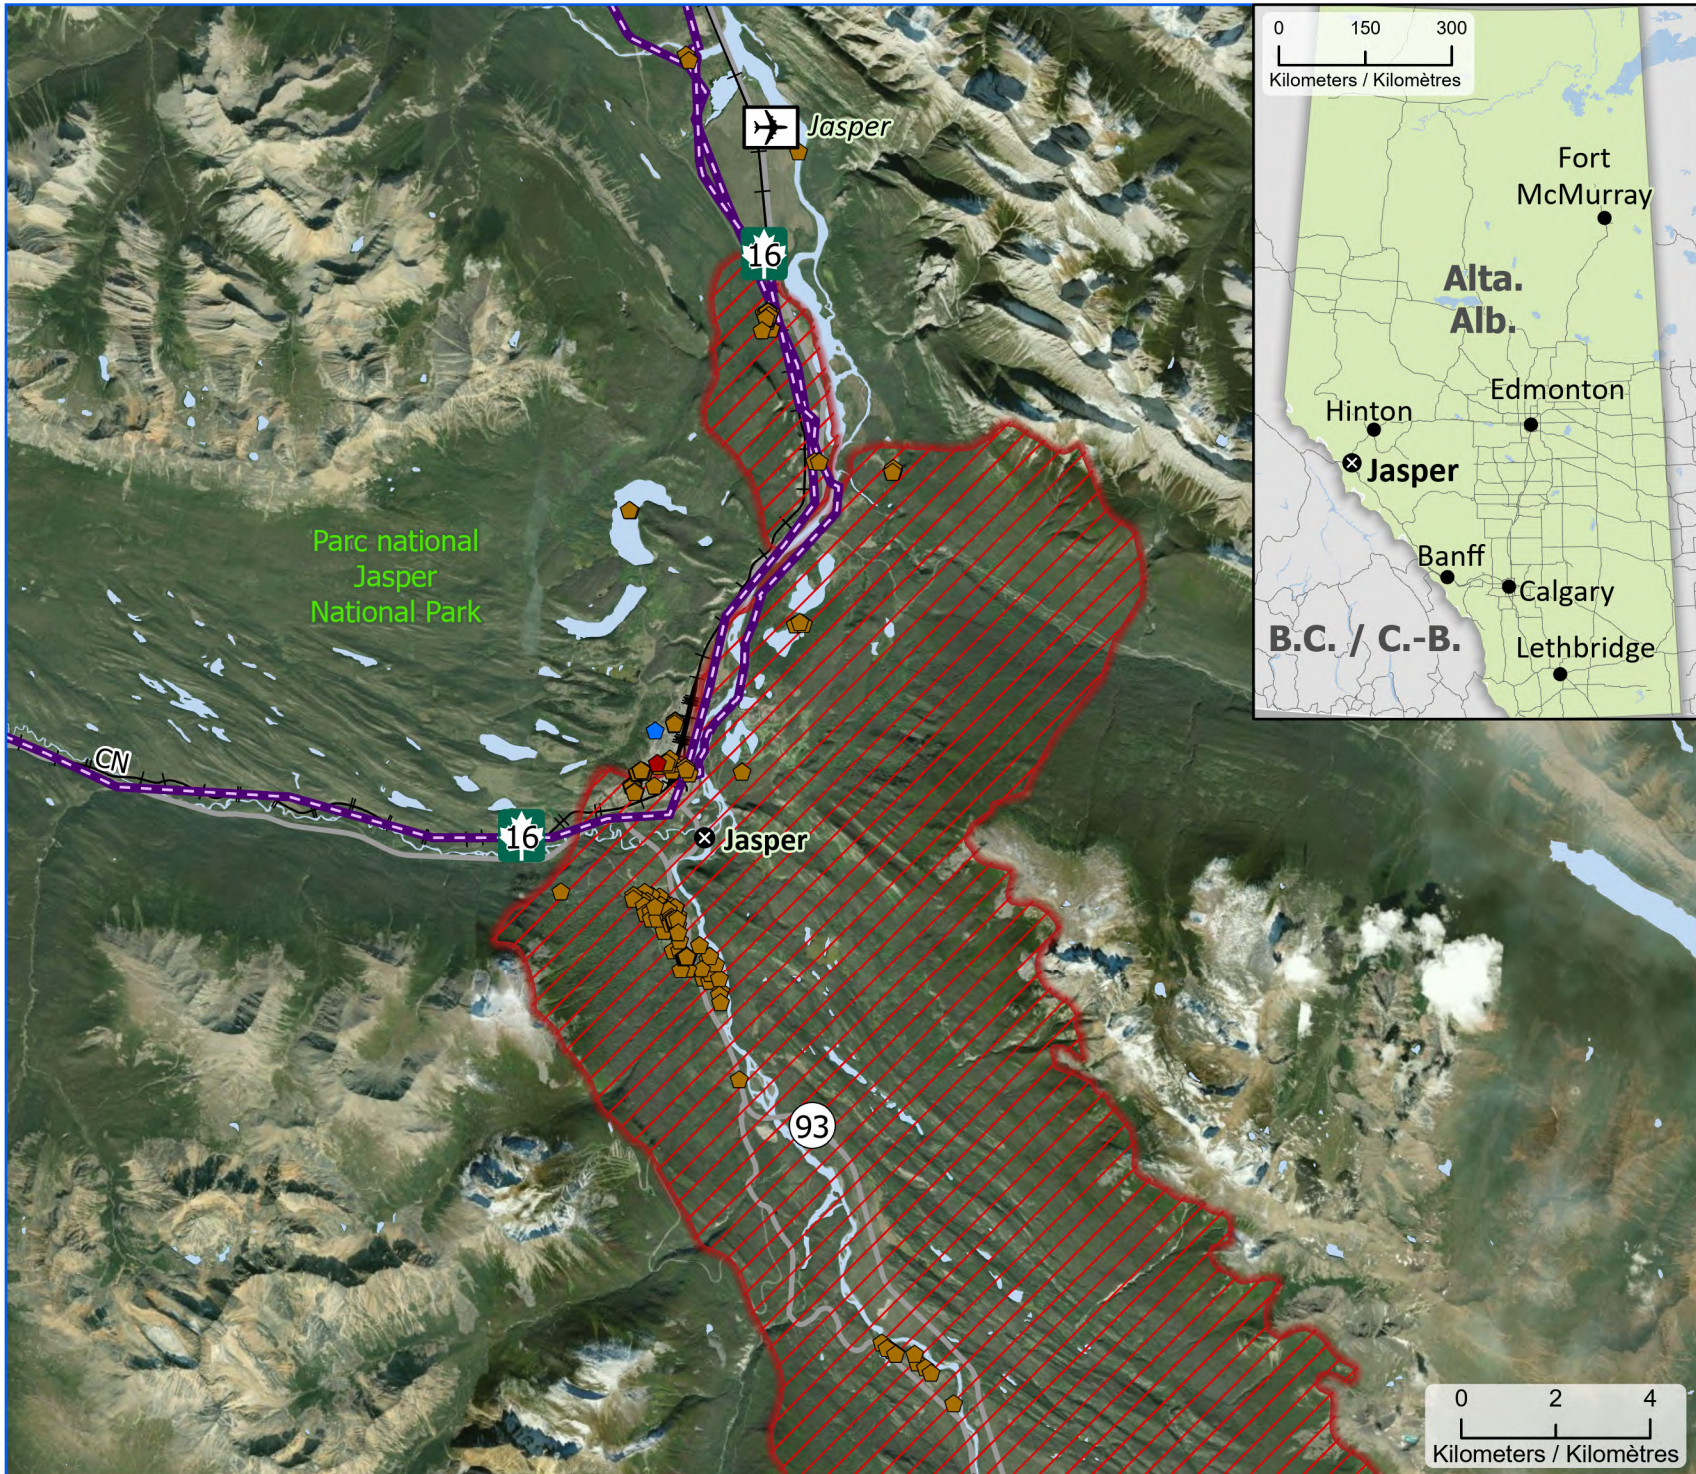

**Wildland Fires in Jasper, Alberta
Feux de végétation à Jasper en Alberta**

- Community / Communauté
- ⊗ Community with evacuations / Communauté avec évacuations
- 🏠 Parks Canada / Parcs Canada
- 🚒 RCMP / GRC
- 📮 Canada Post / Postes Canada

- ✈️ Airport / Aéroport
- 🛣️ Road / Route
- 🛣️ Highway / Autoroute
- 🚂 Railway / Voie ferrée
- 🛢️ Petroleum pipeline / Pipelines de pétrole

🔴 Fire Perimeter Estimate
Périmètre d'incendie approximatif

Canada

Map data sources
Sources des données
GOC-COG, DMTI Spatial, CWFIS,
ESRI, Penwell, ISC, NavCanada
Parks Canada / Parcs Canada