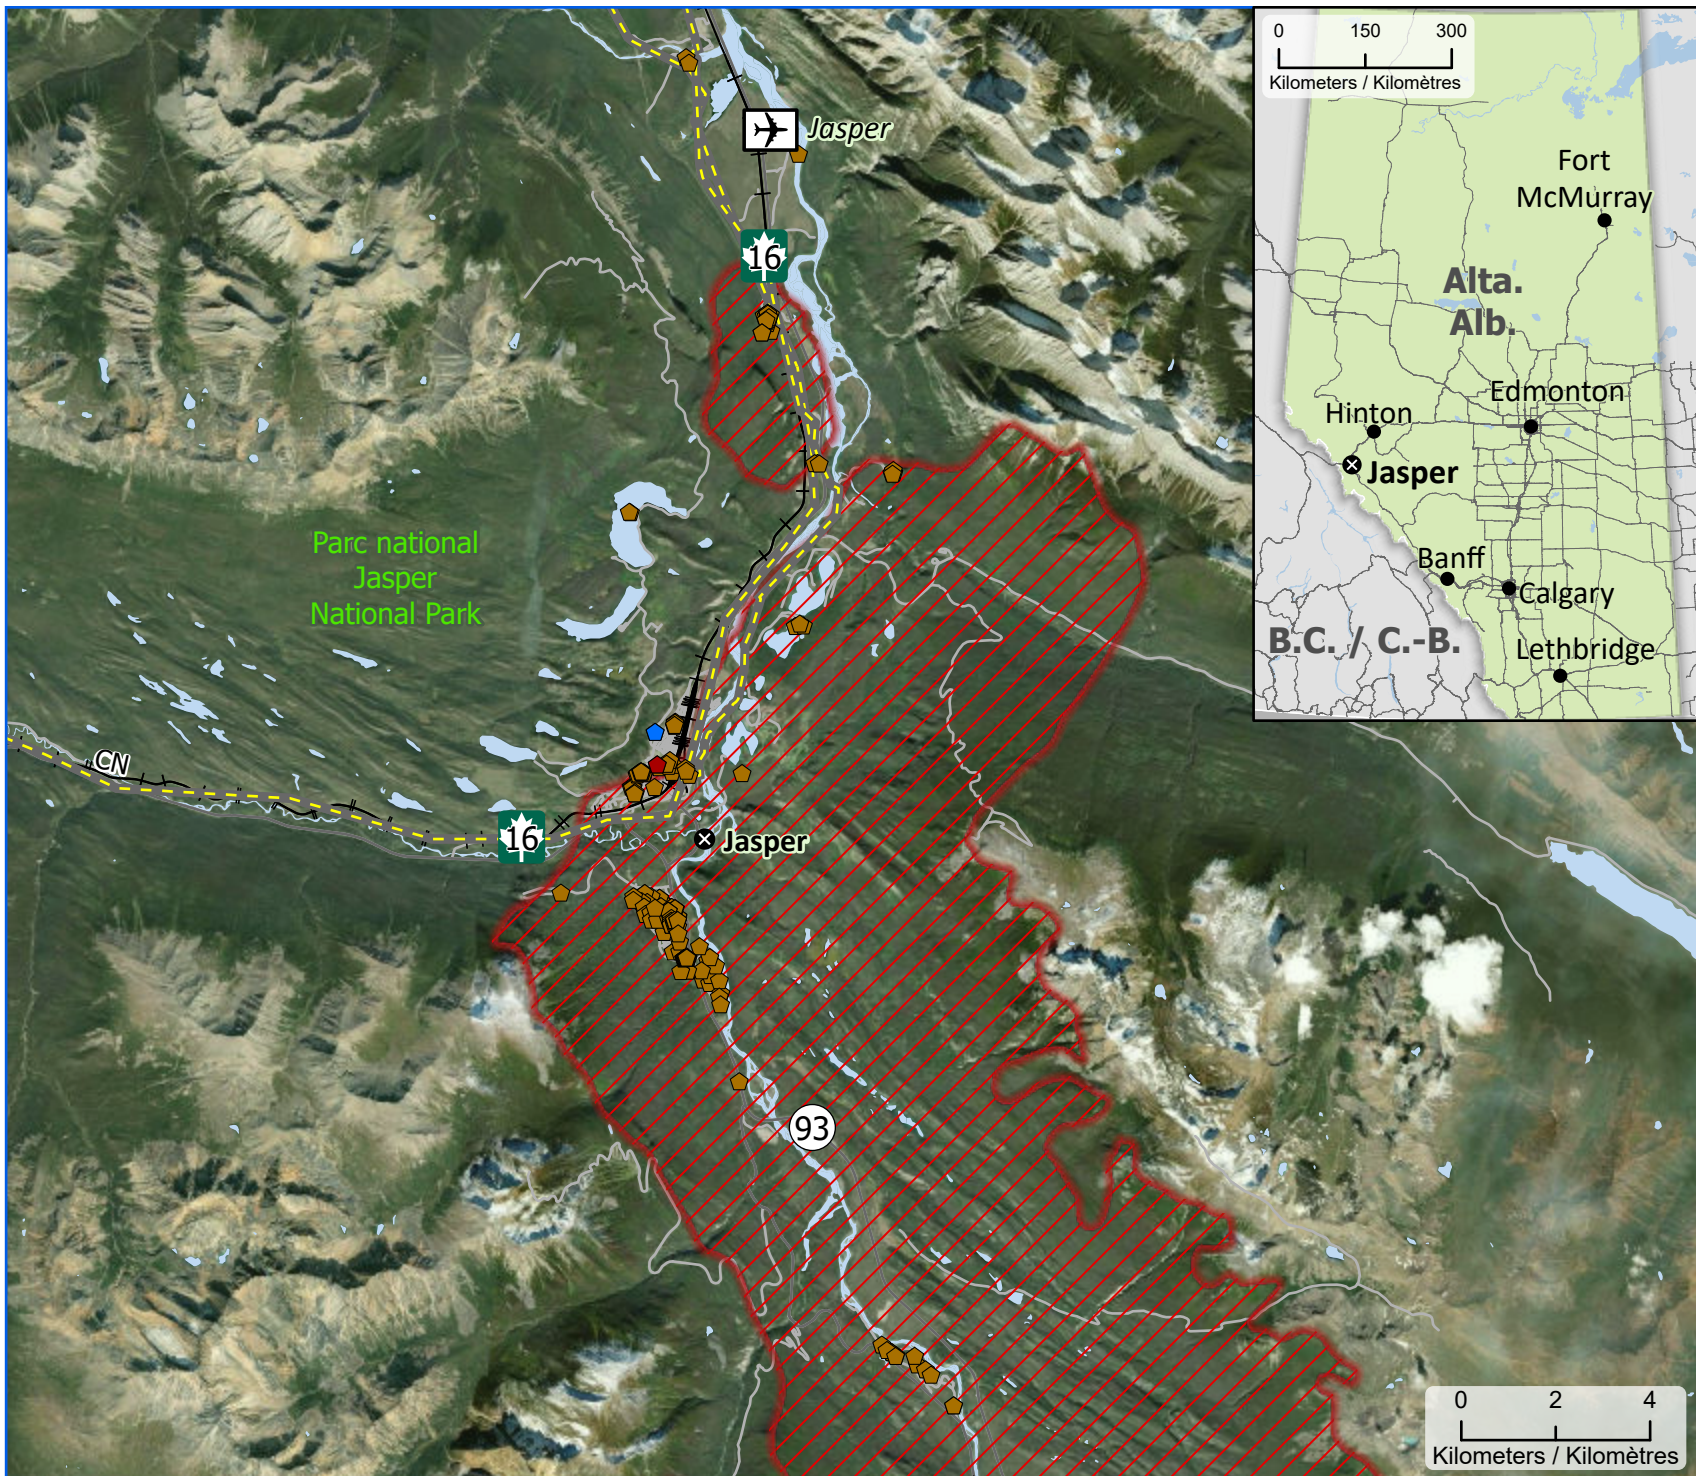

**Wildland Fires in Jasper, Alberta  
Feux de végétation à Jasper en Alberta**

- Community / Communauté
- ⊗ Community with evacuations / Communauté avec évacuations
- 🏠 Parks Canada / Parcs Canada
- 🚒 RCMP / GRC
- 📮 Canada Post / Postes Canada

- ✈️ Airport / Aéroport
- 🛣️ Road / Route
- 🛣️ Highway / Autoroute
- 🚂 Railway / Voie ferrée
- 🛢️ Petroleum pipeline / Pipelines de pétrole

🔴 Fire Perimeter Estimate  
Périmètre d'incendie approximatif

**Canada**

Map data sources  
Sources des données  
GOC-COG, DMTI Spatial, CWFIS,  
ESRI, Penwell, ISC, NavCanada  
Parks Canada / Parcs Canada