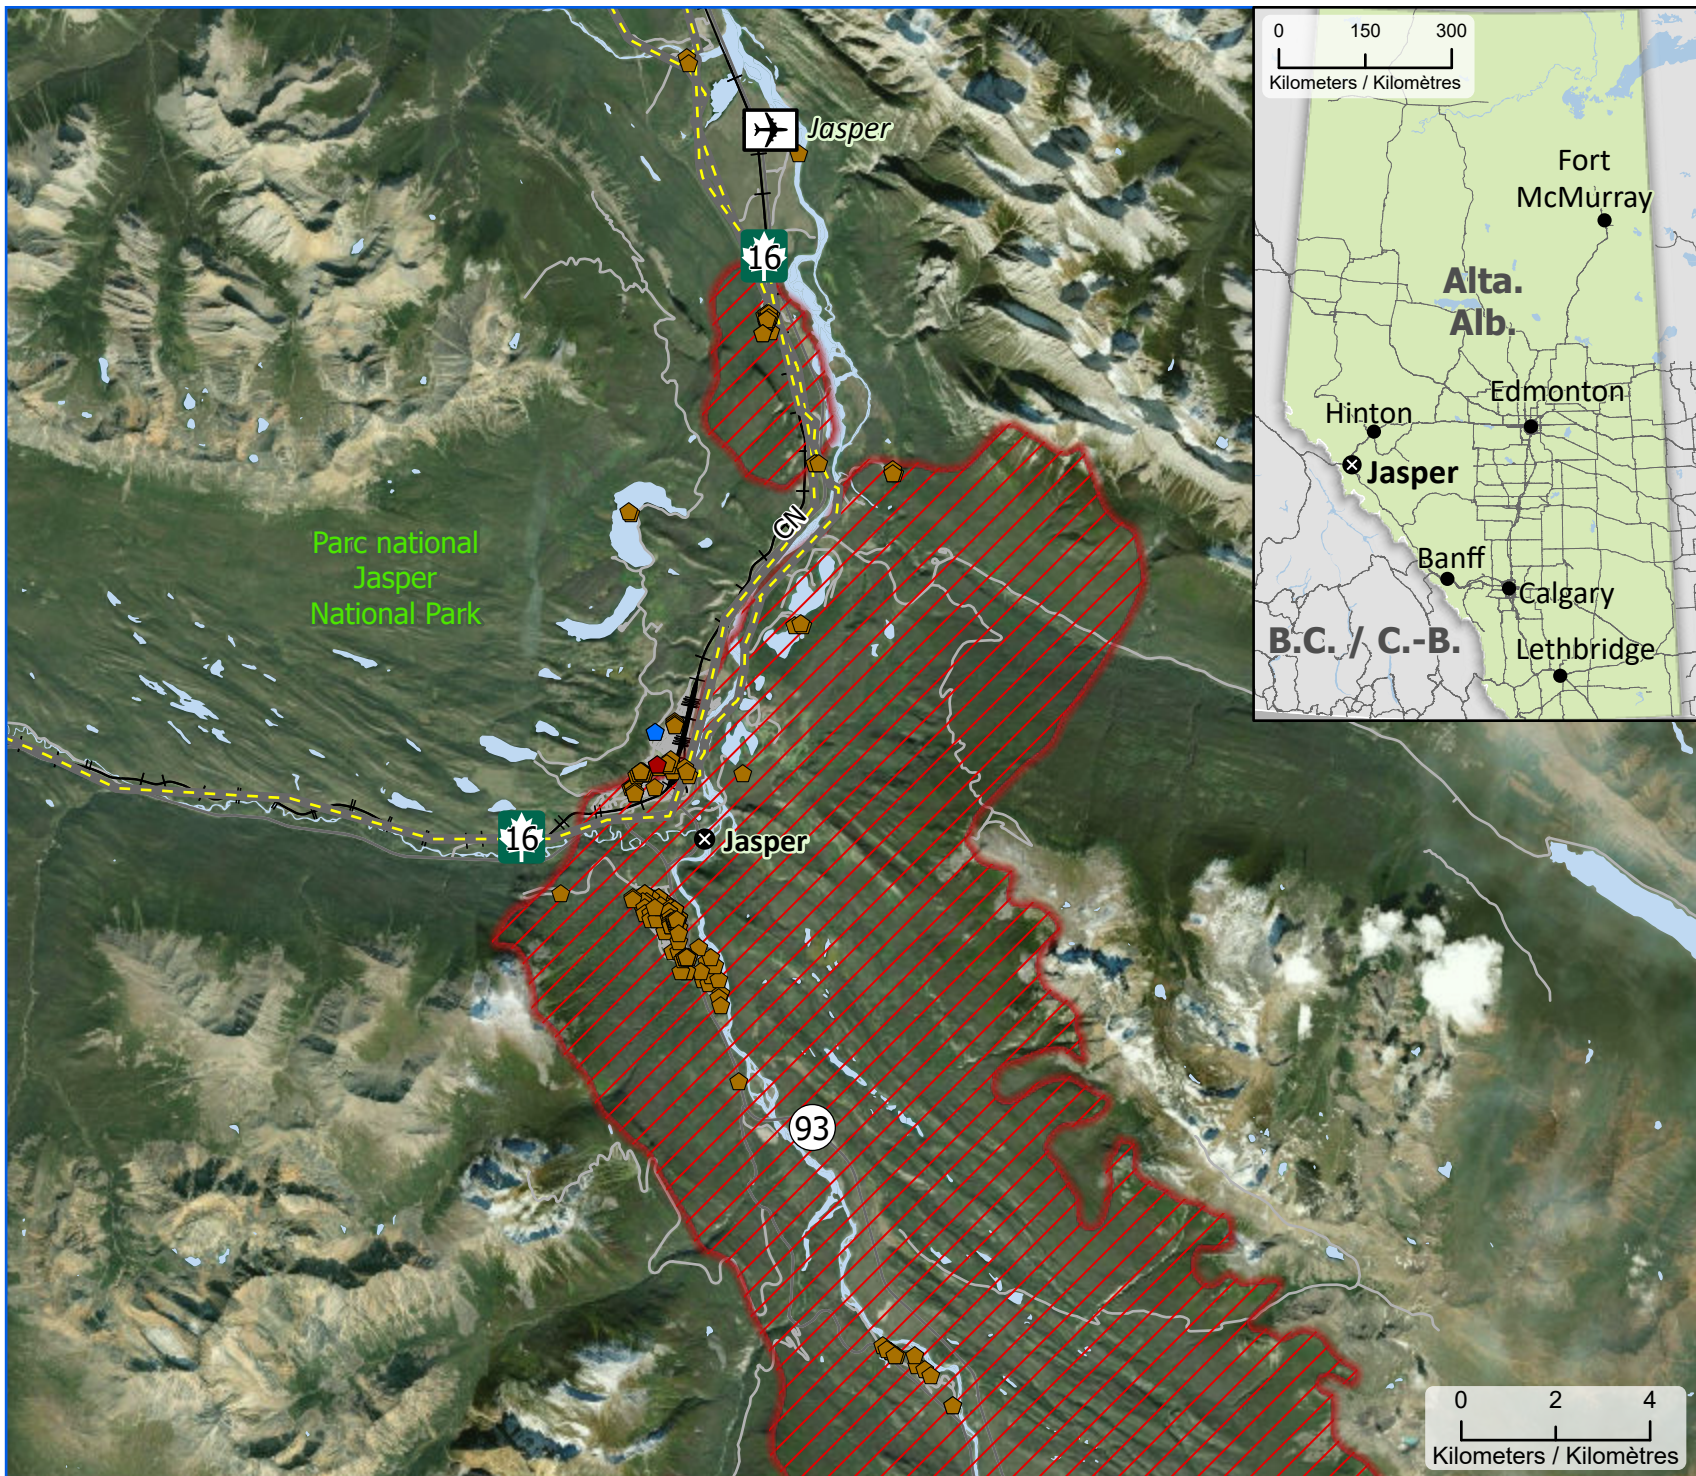

**Wildland Fires in Jasper, Alberta
Feux de végétation à Jasper en Alberta**

- Community / Communauté
- ⊗ Community with evacuations / Communauté avec évacuations
- 🏠 Parks Canada / Parcs Canada
- 🚒 RCMP / GRC
- 📮 Canada Post / Postes Canada

- ✈️ Airport / Aéroport
- 🛣️ Road / Route
- 🛣️ Highway / Autoroute
- 🚂 Railway / Voie ferrée
- 🛢️ Petroleum pipeline / Pipelines de pétrole

🔴 Fire Perimeter Estimate
Périmètre d'incendie approximatif

Canada

Map data sources
Sources des données
GOC-COG, DMTI Spatial, CWFIS,
ESRI, Penwell, ISC, NavCanada
Parks Canada / Parcs Canada