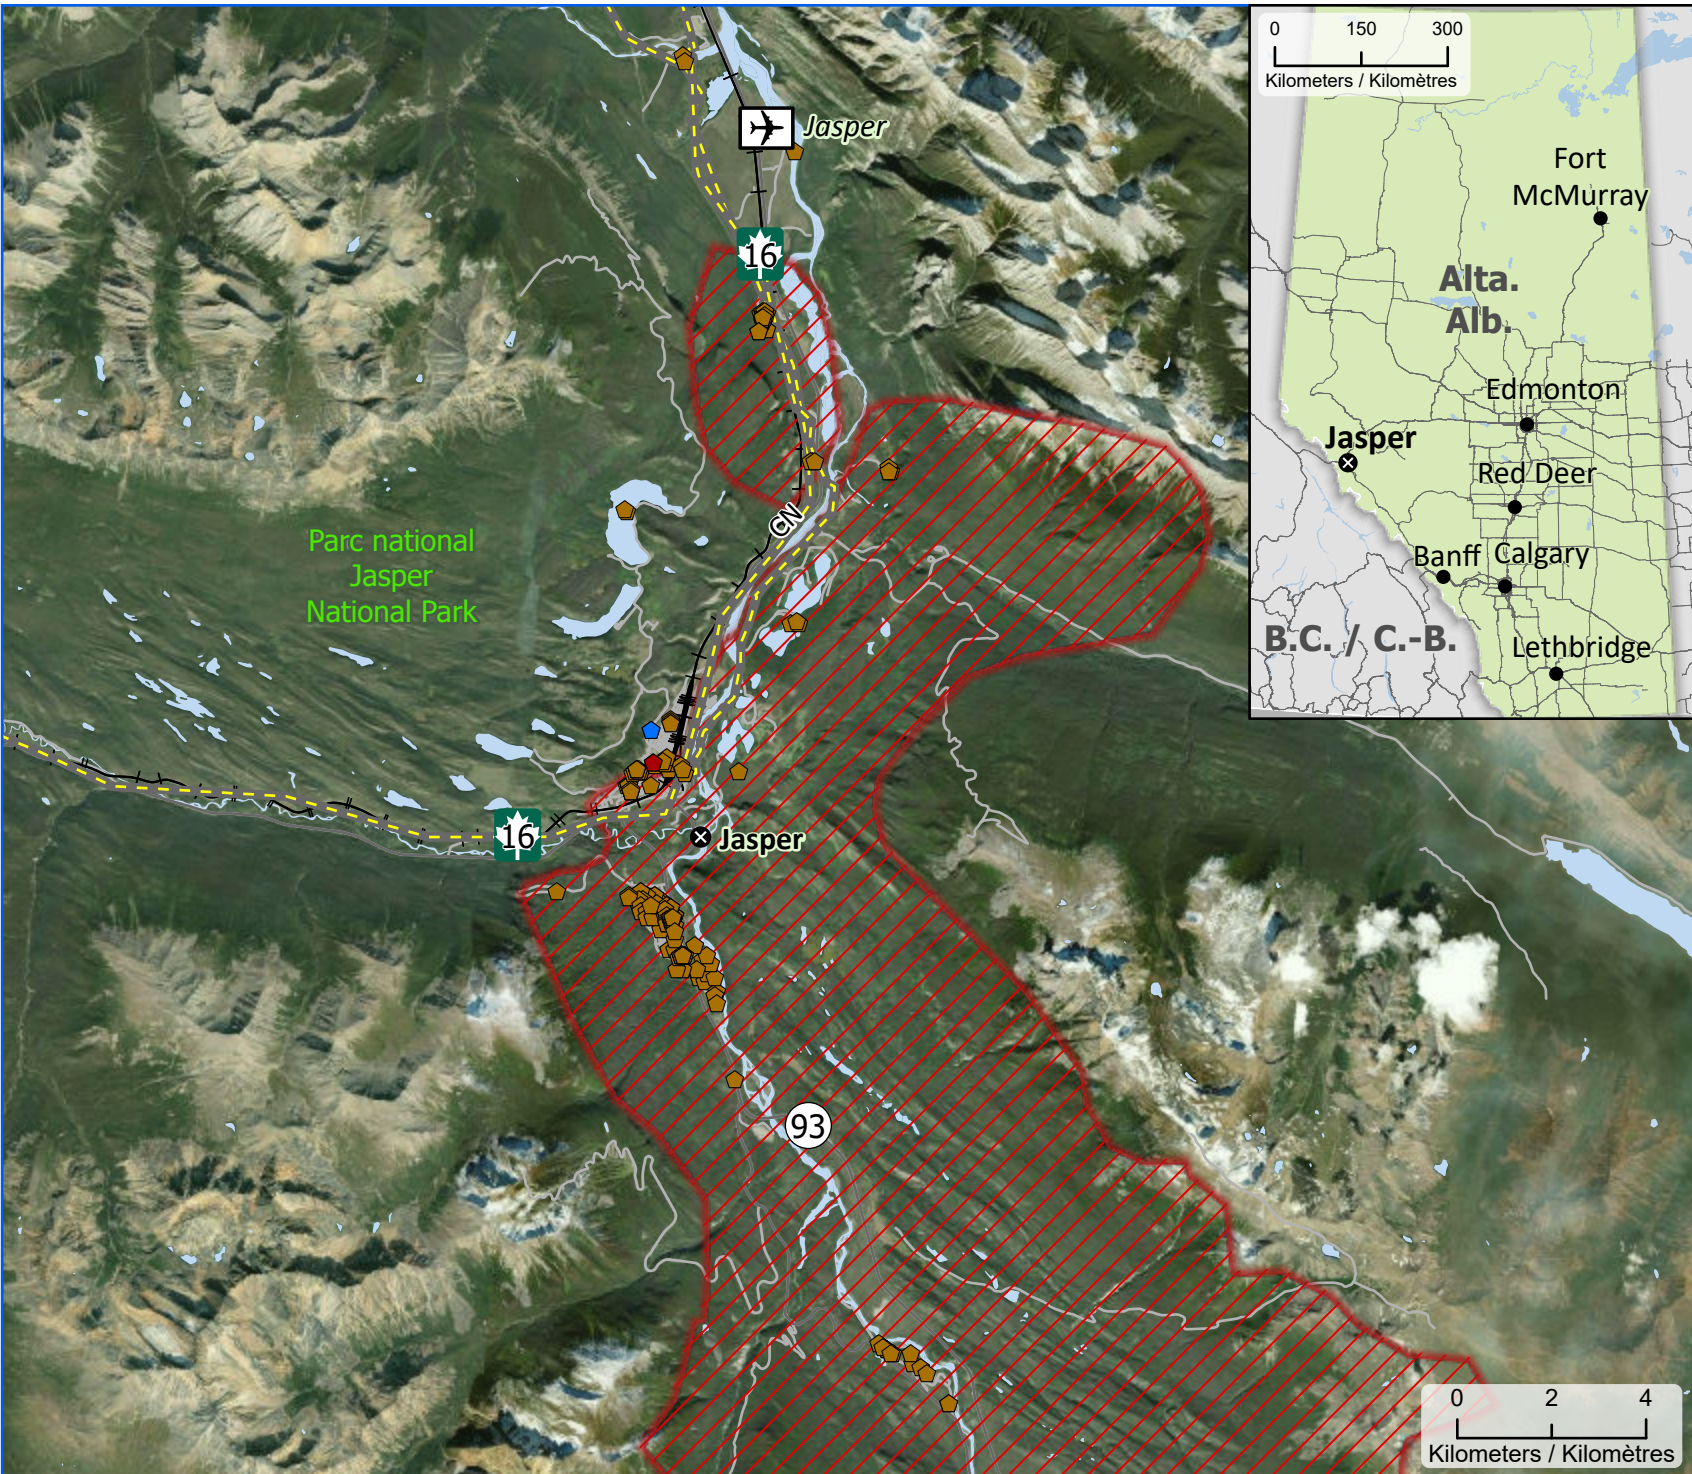

Wildland Fires in Jasper, Alberta
Feux de végétation à Jasper en Alberta

- Community / Communauté
- ⊗ Community with evacuations / Communauté avec évacuations
- 🏠 Parks Canada / Parcs Canada
- 🚒 RCMP / GRC
- 📮 Canada Post / Postes Canada

- ✈️ Airport / Aéroport
- 🛣️ Road / Route
- 🛣️ Highway / Autoroute
- 🚂 Railway / Voie ferrée
- 🛢️ Petroleum pipeline / Pipelines de pétrole

🔴 Fire Perimeter Estimate / Périmètre d'incendie approximatif

Map data sources
 Sources des données
 GOC-COG, DMTI Spatial, CWFIS,
 ESRI, Penwell, ISC, NavCanada
 Parks Canada / Parcs Canada