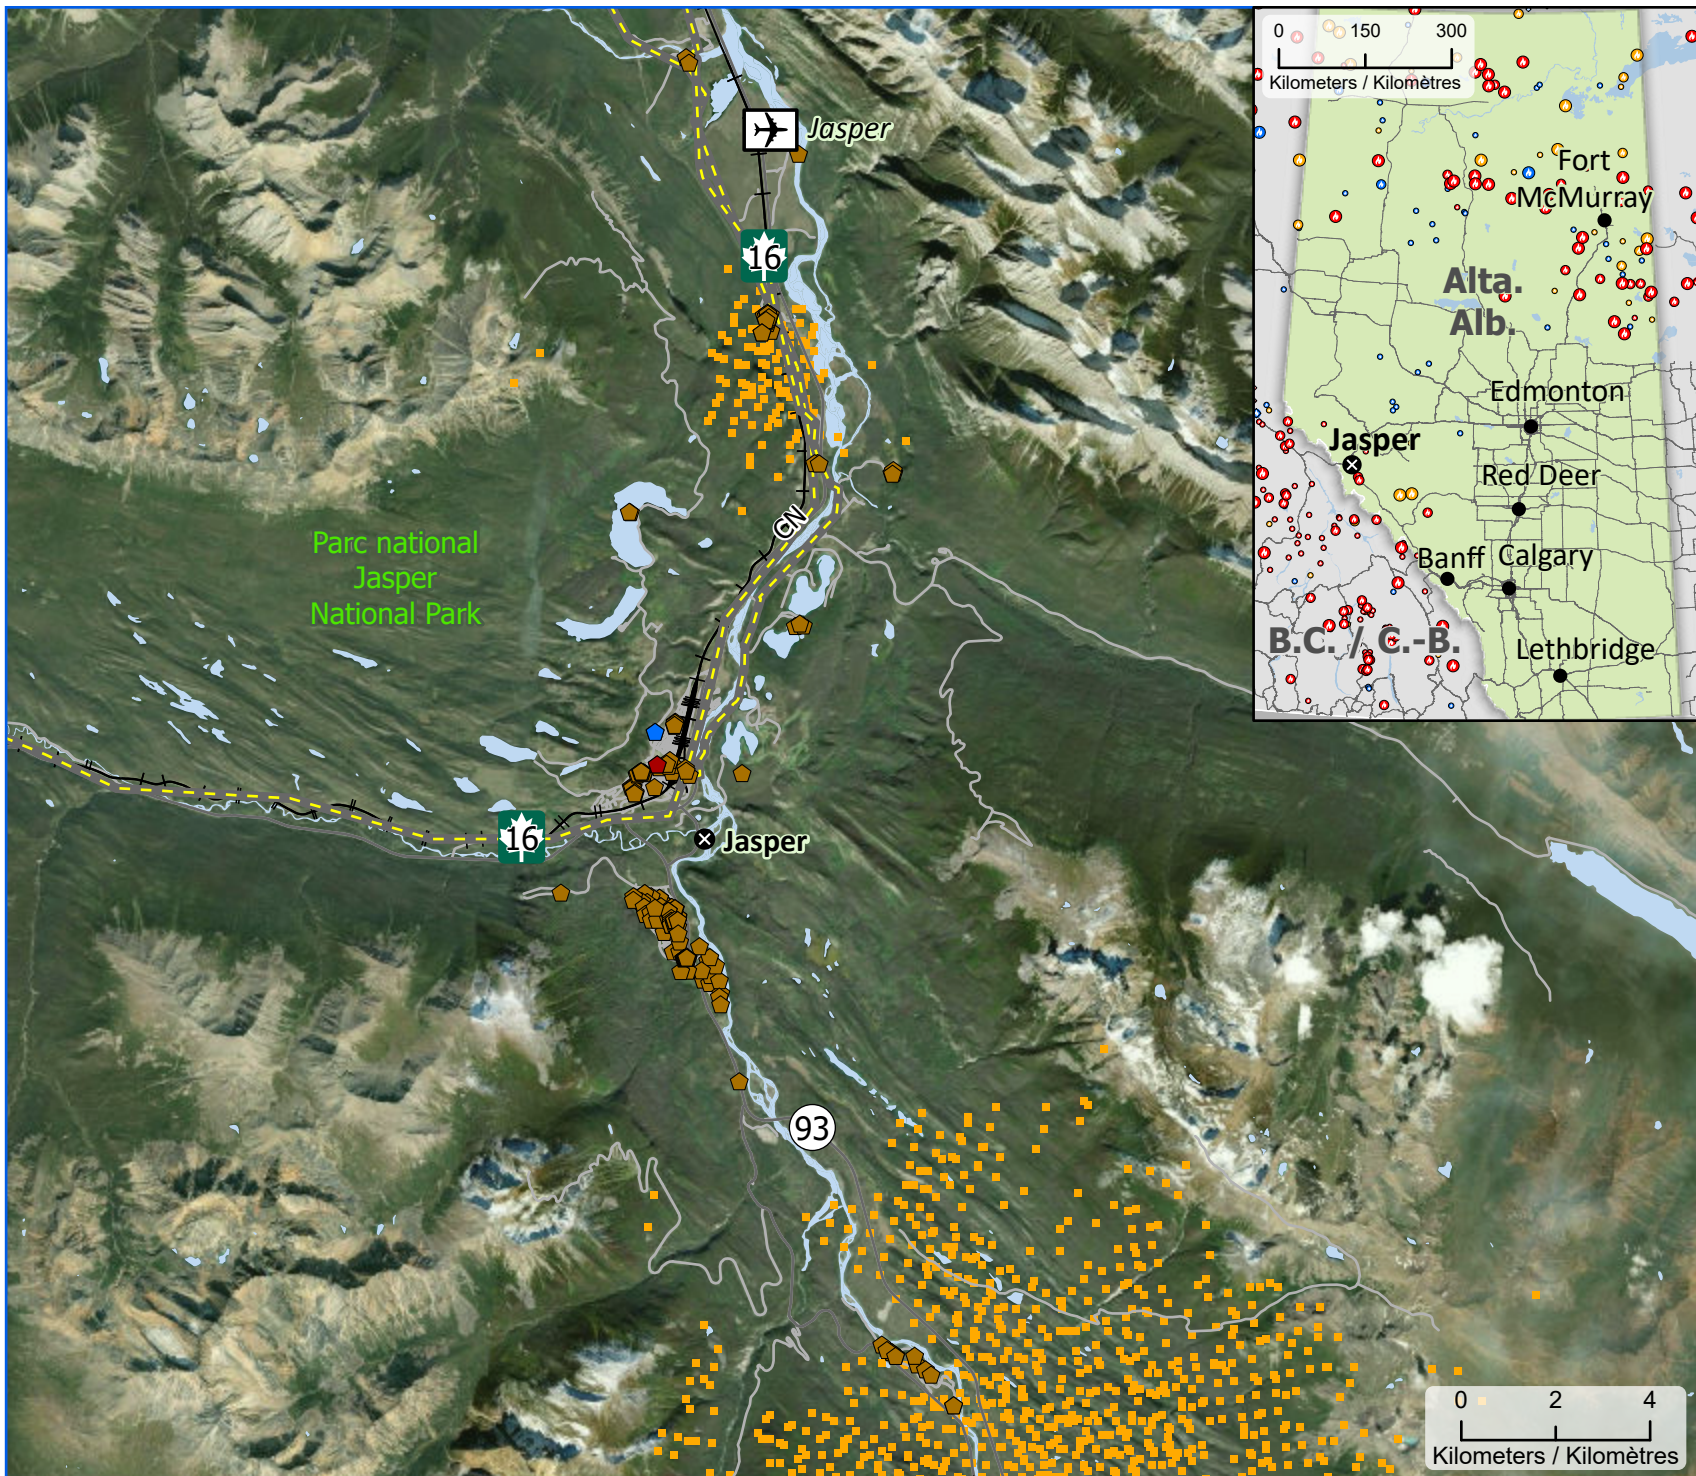

**Wildland Fires in Jasper, Alberta
Feux de végétation à Jasper en Alberta**

- Community / Communauté
- ⊗ Community with evacuations / Communauté avec évacuations
- 🏠 Parks Canada / Parcs Canada
- 🚒 RCMP / GRC
- 📮 Canada Post / Postes Canada

- ✈️ Airport / Aéroport
- 🛣️ Road / Route
- 🛣️ Highway / Autoroute
- 🚂 Railway / Voie ferrée
- 🛢️ Petroleum pipeline / Pipelines de pétrole

- 🔴 Hotspot detected over the last 24hrs / Point chaud détecté au cours des 24 dernières heures
- 🟠 Hotspot detected over the last 7 days / Point chaud détecté au cours des 7 dernières jours