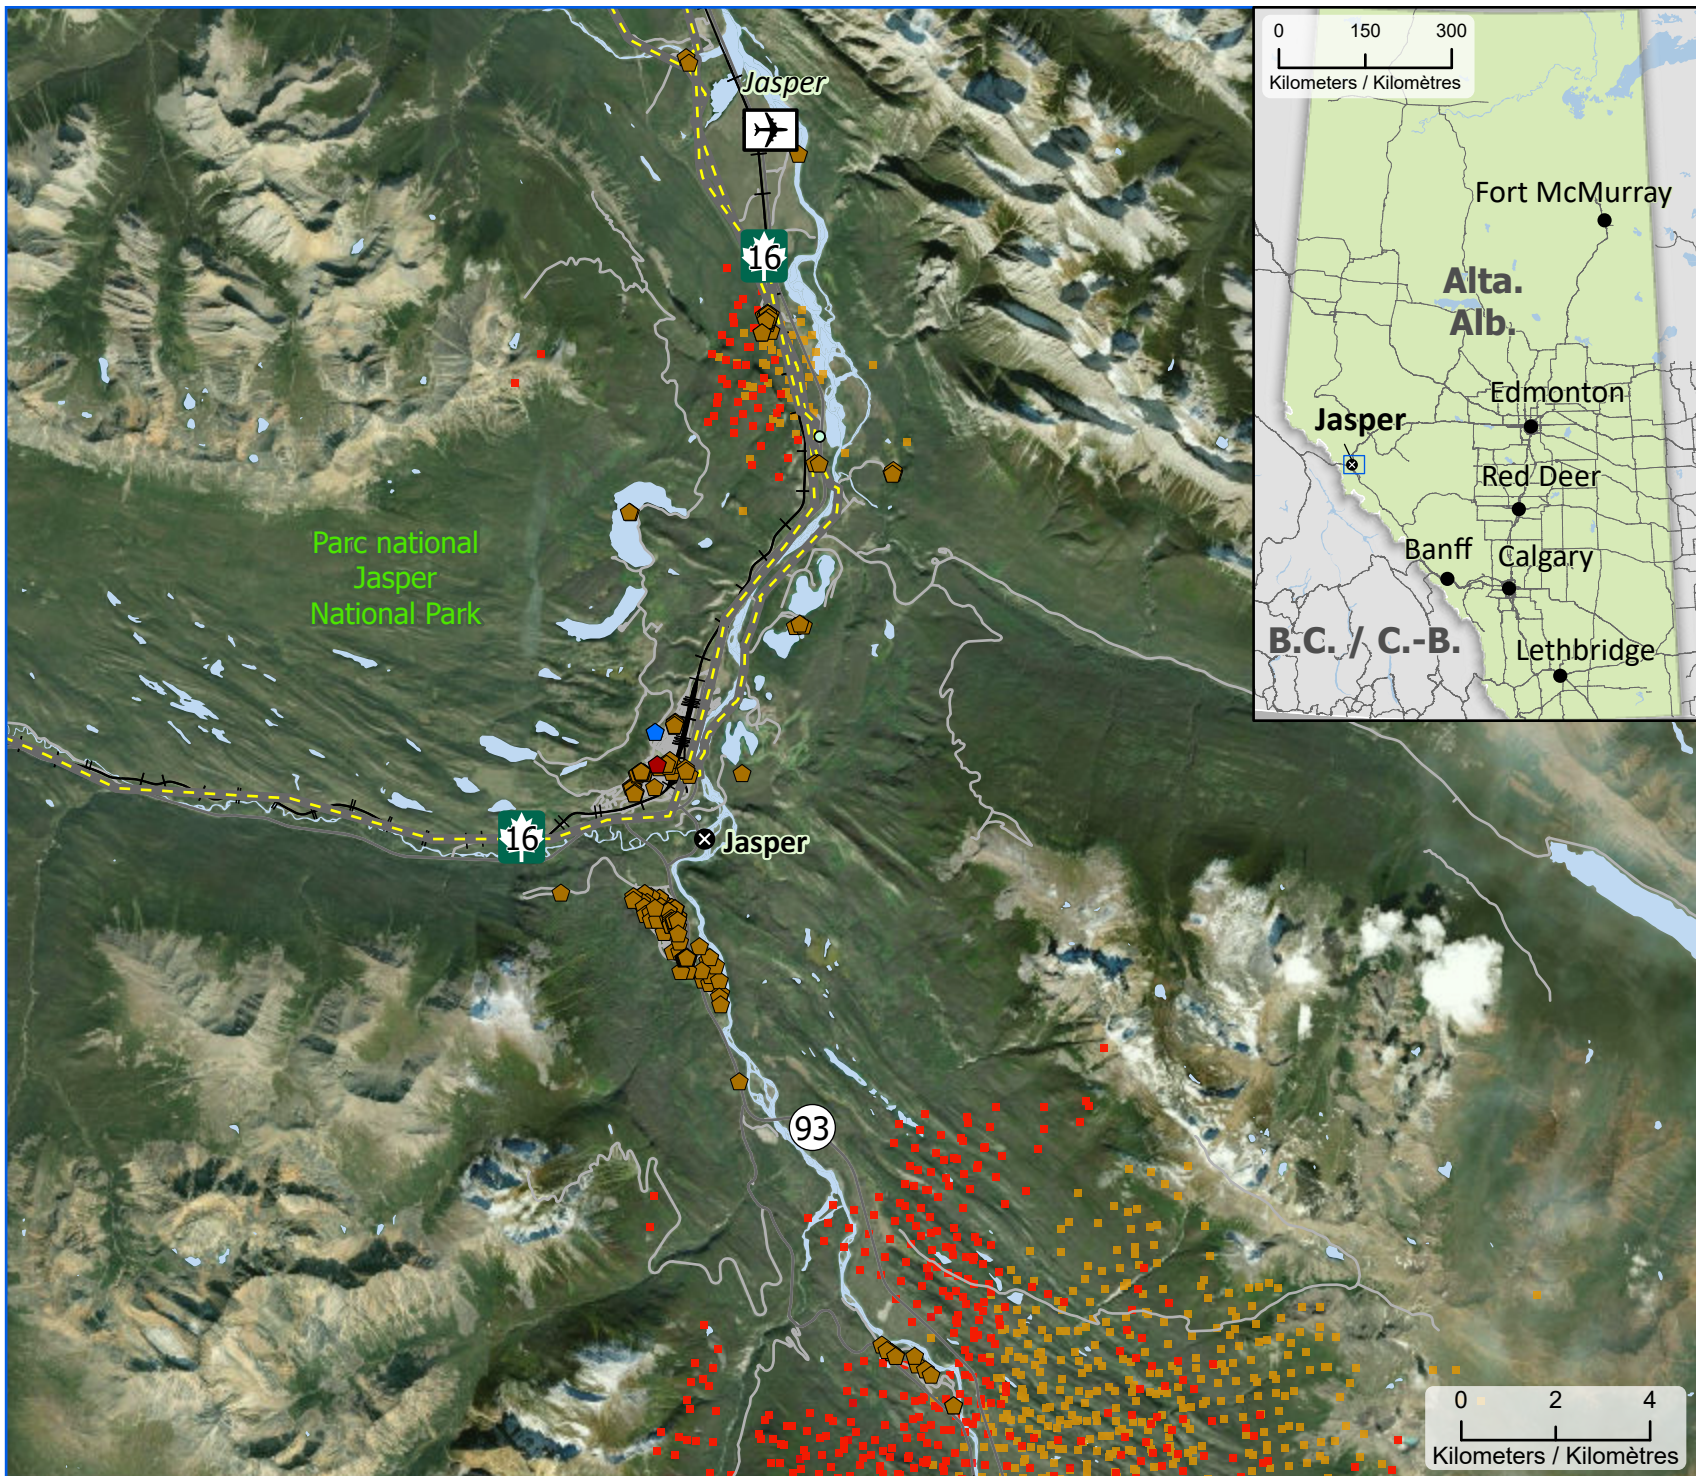

Wildland Fires in Jasper, Alberta
Feux de végétation à Jasper en Alberta

- Community / Communauté
- ⊗ Community with evacuations / Communauté avec évacuations
- ⬢ Parks Canada / Parcs Canada
- RCMP / GRC
- Canada Post / Postes Canada

- ⬢ Oil Facility / Installation pétrolière
- ✈ Airport / Aéroport
- Road / Route
- Highway / Autoroute
- Railway / Voie ferrée
- Petroleum pipeline / Pipelines de pétrole

● Hotspot detected over the last 24hrs
Point chaud détecté au cours des 24 dernières heures

● Hotspot detected over the last 48hrs
Point chaud détecté au cours des 48 dernières heures

Canada