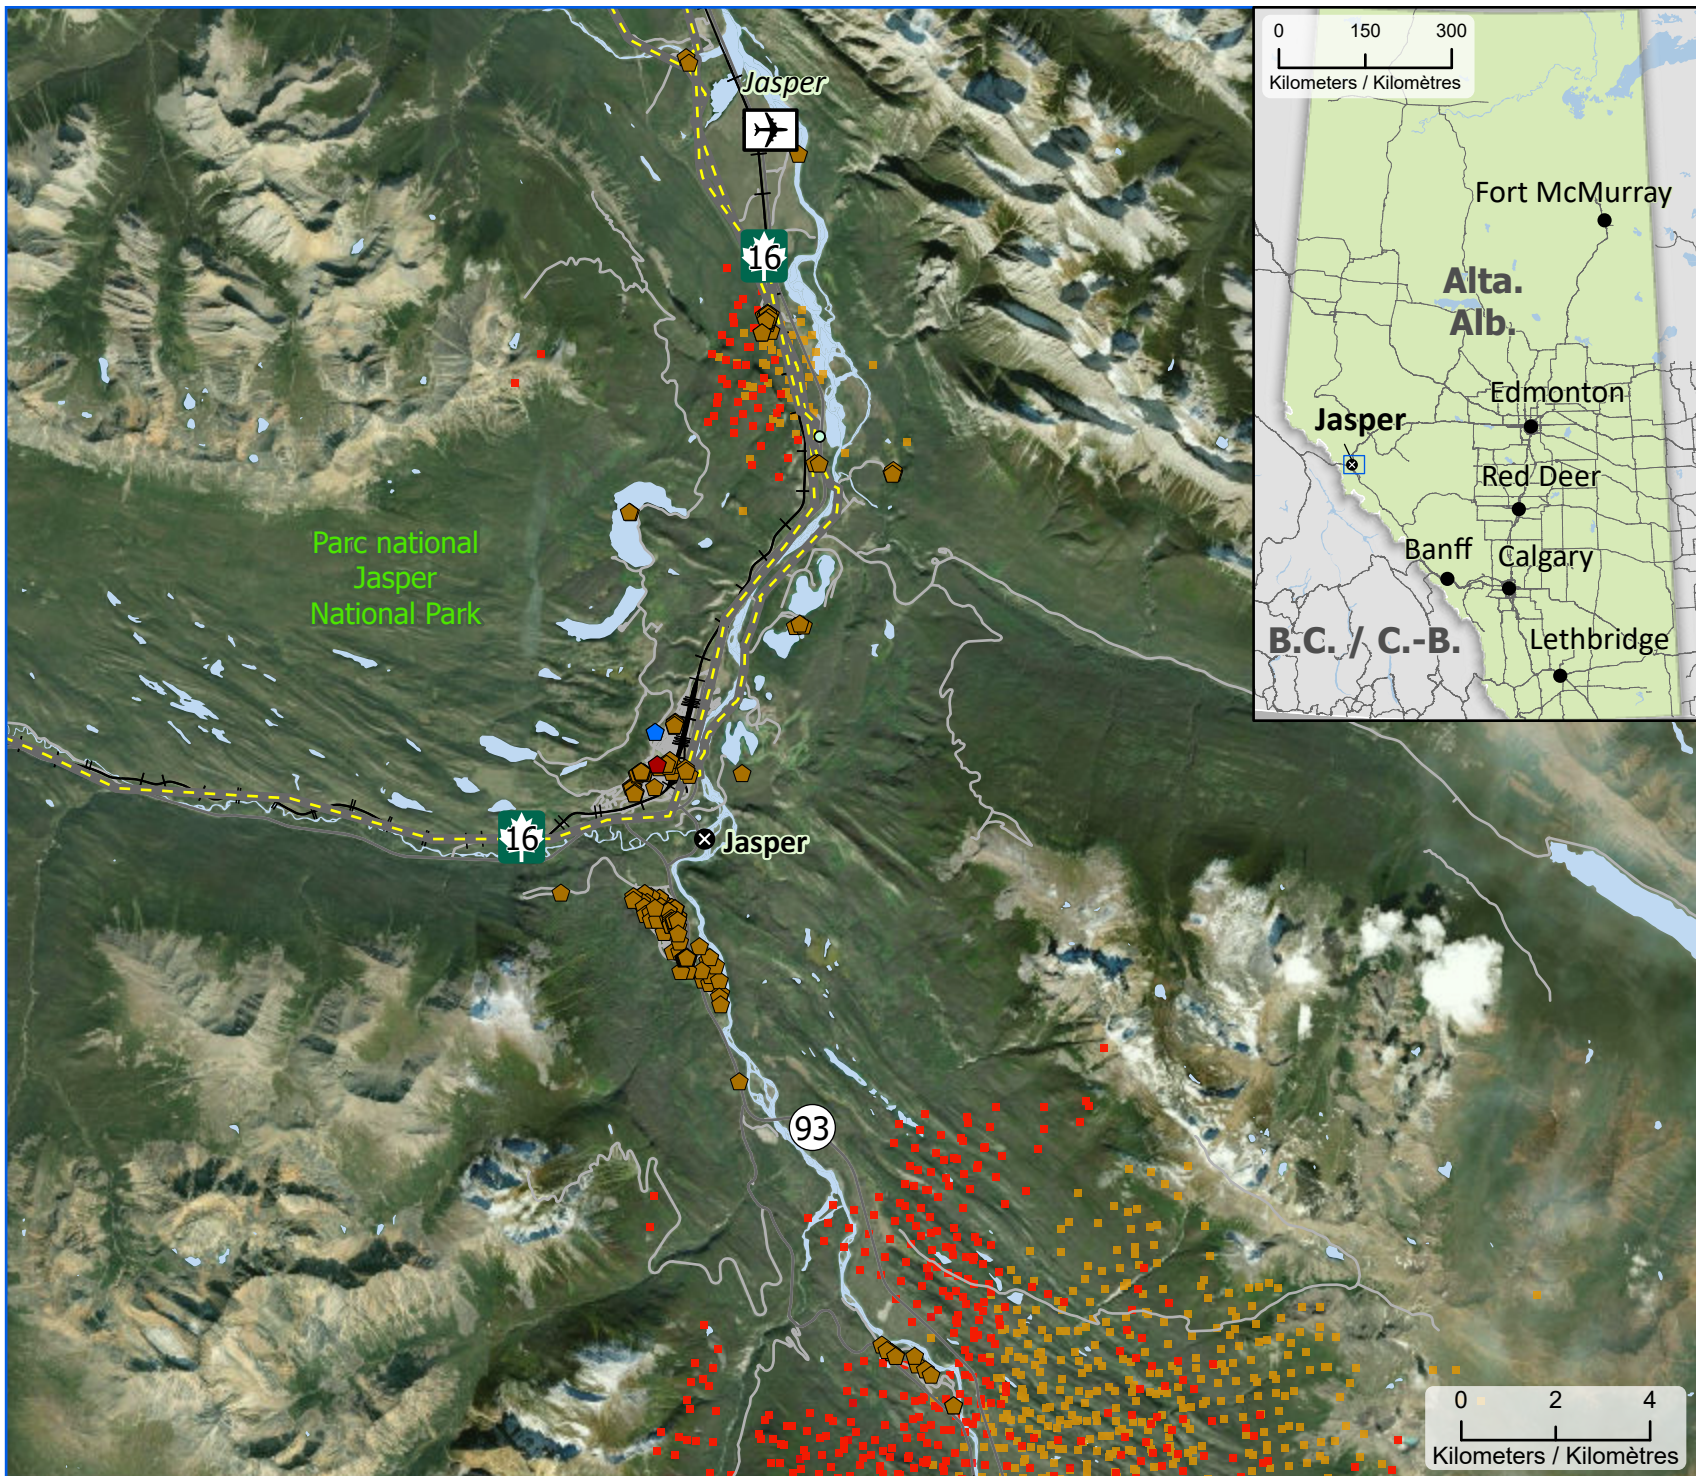

**Wildland Fires in Jasper, Alberta
Feux de végétation à Jasper en Alberta**

- Community / Communauté
- ⊗ Community with evacuations / Communauté avec évacuations
- ⬢ Parks Canada / Parcs Canada
- RCMP / GRC
- Canada Post / Postes Canada

- ⬢ Oil Facility / Installation pétrolière
- ✈ Airport / Aéroport
- Road / Route
- Highway / Autoroute
- Railway / Voie ferrée
- Petroleum pipeline / Pipelines de pétrole

● Hotspot detected over the last 24hrs
● Point chaud détecté au cours des 24 dernières heures

● Hotspot detected over the last 48hrs
● Point chaud détecté au cours des 48 dernières heures