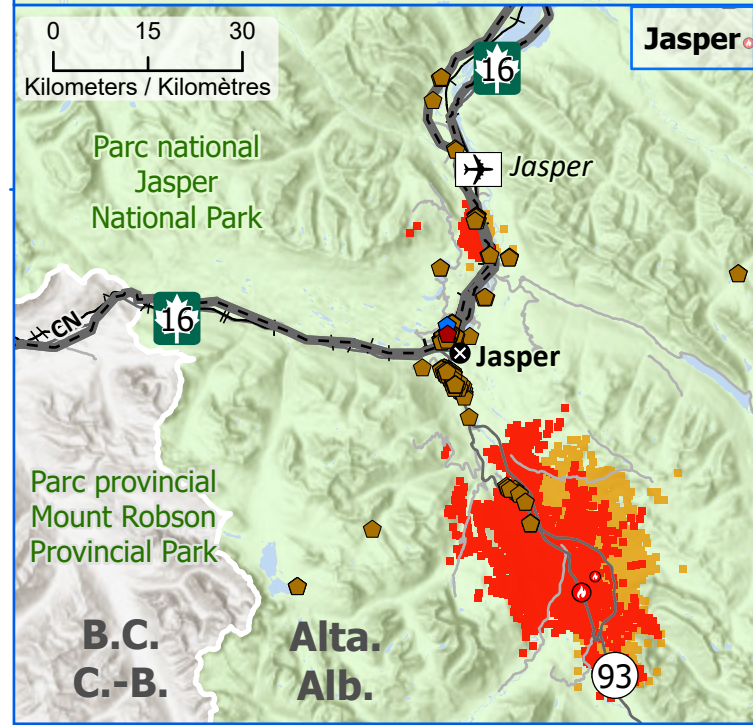

00302-24
Wildland Fires in Alberta
Feux de végétation en Alberta

Current as of / Mise à jour
 25 July / juillet 2024
 08:00 EDT/HAE

● Community / Communauté	🏠 Parks Canada / Parcs Canada	🏠 First Nation reserve / Réserve de Première Nation	🔴 Hotspot detected over the last 24hrs / Point chaud détecté au cours des 24 dernières heures
⊗ Community with evacuations / Communauté avec évacuations	👮 RCMP / GRC	🚗 Road / Route	🟠 Hotspot detected over the last 48hrs / Point chaud détecté au cours des 48 dernières heures
🏠 First Nation / Première Nation	📮 Canada Post / Postes Canada	🛣 Highway / Autoroute	
⊗ First Nation with evacuations / Première Nation avec évacuations	🛢 Oil Facility / Installation pétrolière	🚂 Railway / Voie ferrée	
🌿 Host Community / Communauté d'accueil	✈ Airport / Aéroport	🛢 Petroleum pipeline / Pipelines de pétrole	
	🔴 Fire Perimeter Estimate / Estimation du périmètre d'incendie		