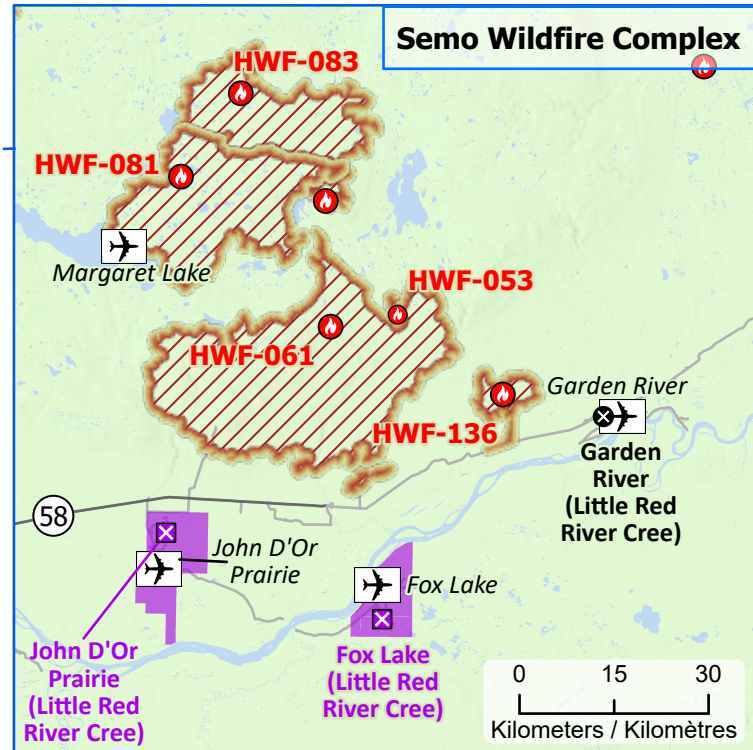

00302-24
Wildland Fires in Alberta
Feux de végétation en Alberta

Current as of / Mise à jour
 25 July / juillet 2024
 08:00 EDT/HAE

● Community / Communauté	🏠 Parks Canada / Parcs Canada	🏠 First Nation reserve / Réserve de Première Nation	🔴 Hotspot detected over the last 24hrs / Point chaud détecté au cours des 24 dernières heures
⊗ Community with evacuations / Communauté avec évacuations	👮 RCMP / GRC	🚗 Road / Route	🟠 Hotspot detected over the last 48hrs / Point chaud détecté au cours des 48 dernières heures
🏠 First Nation / Première Nation	📮 Canada Post / Postes Canada	🛣 Highway / Autoroute	
⊗ First Nation with evacuations / Première Nation avec évacuations	🛢 Oil Facility / Installation pétrolière	🚂 Railway / Voie ferrée	
🌿 Host Community / Communauté d'accueil	✈ Airport / Aéroport	🛢 Petroleum pipeline / Pipelines de pétrole	
	🔴 Fire Perimeter Estimate / Estimation du périmètre d'incendie		