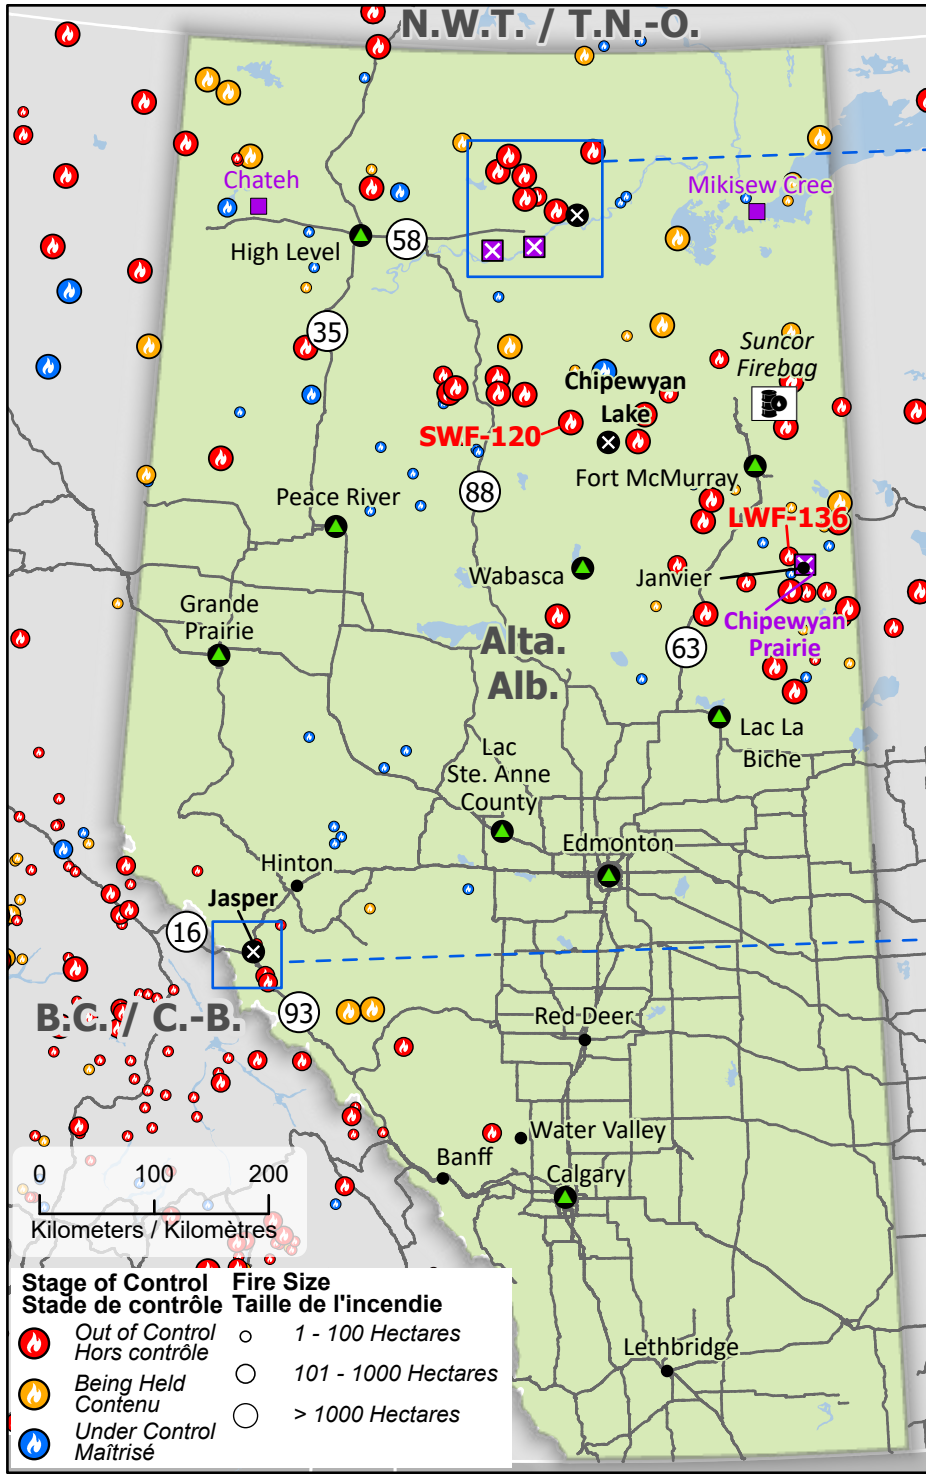

00302-24
Wildland Fires in Alberta
Feux de végétation en Alberta

Current as of / Mise à jour
 25 July / juillet 2024
 08:00 EDT/HAE

● Community / Communauté	🏠 Parks Canada / Parcs Canada	🏠 First Nation reserve / Réserve de Première Nation	🔴 Hotspot detected over the last 24hrs / Point chaud détecté au cours des 24 dernières heures
⊗ Community with evacuations / Communauté avec évacuations	👮 RCMP / GRC	🚗 Road / Route	🟠 Hotspot detected over the last 48hrs / Point chaud détecté au cours des 48 dernières heures
🏠 First Nation / Première Nation	📮 Canada Post / Postes Canada	🛣 Highway / Autoroute	
⊗ First Nation with evacuations / Première Nation avec évacuations	🛢 Oil Facility / Installation pétrolière	🚂 Railway / Voie ferrée	
🌿 Host Community / Communauté d'accueil	✈ Airport / Aéroport	🛢 Petroleum pipeline / Pipelines de pétrole	
	🔴 Fire Perimeter Estimate / Estimation du périmètre d'incendie		