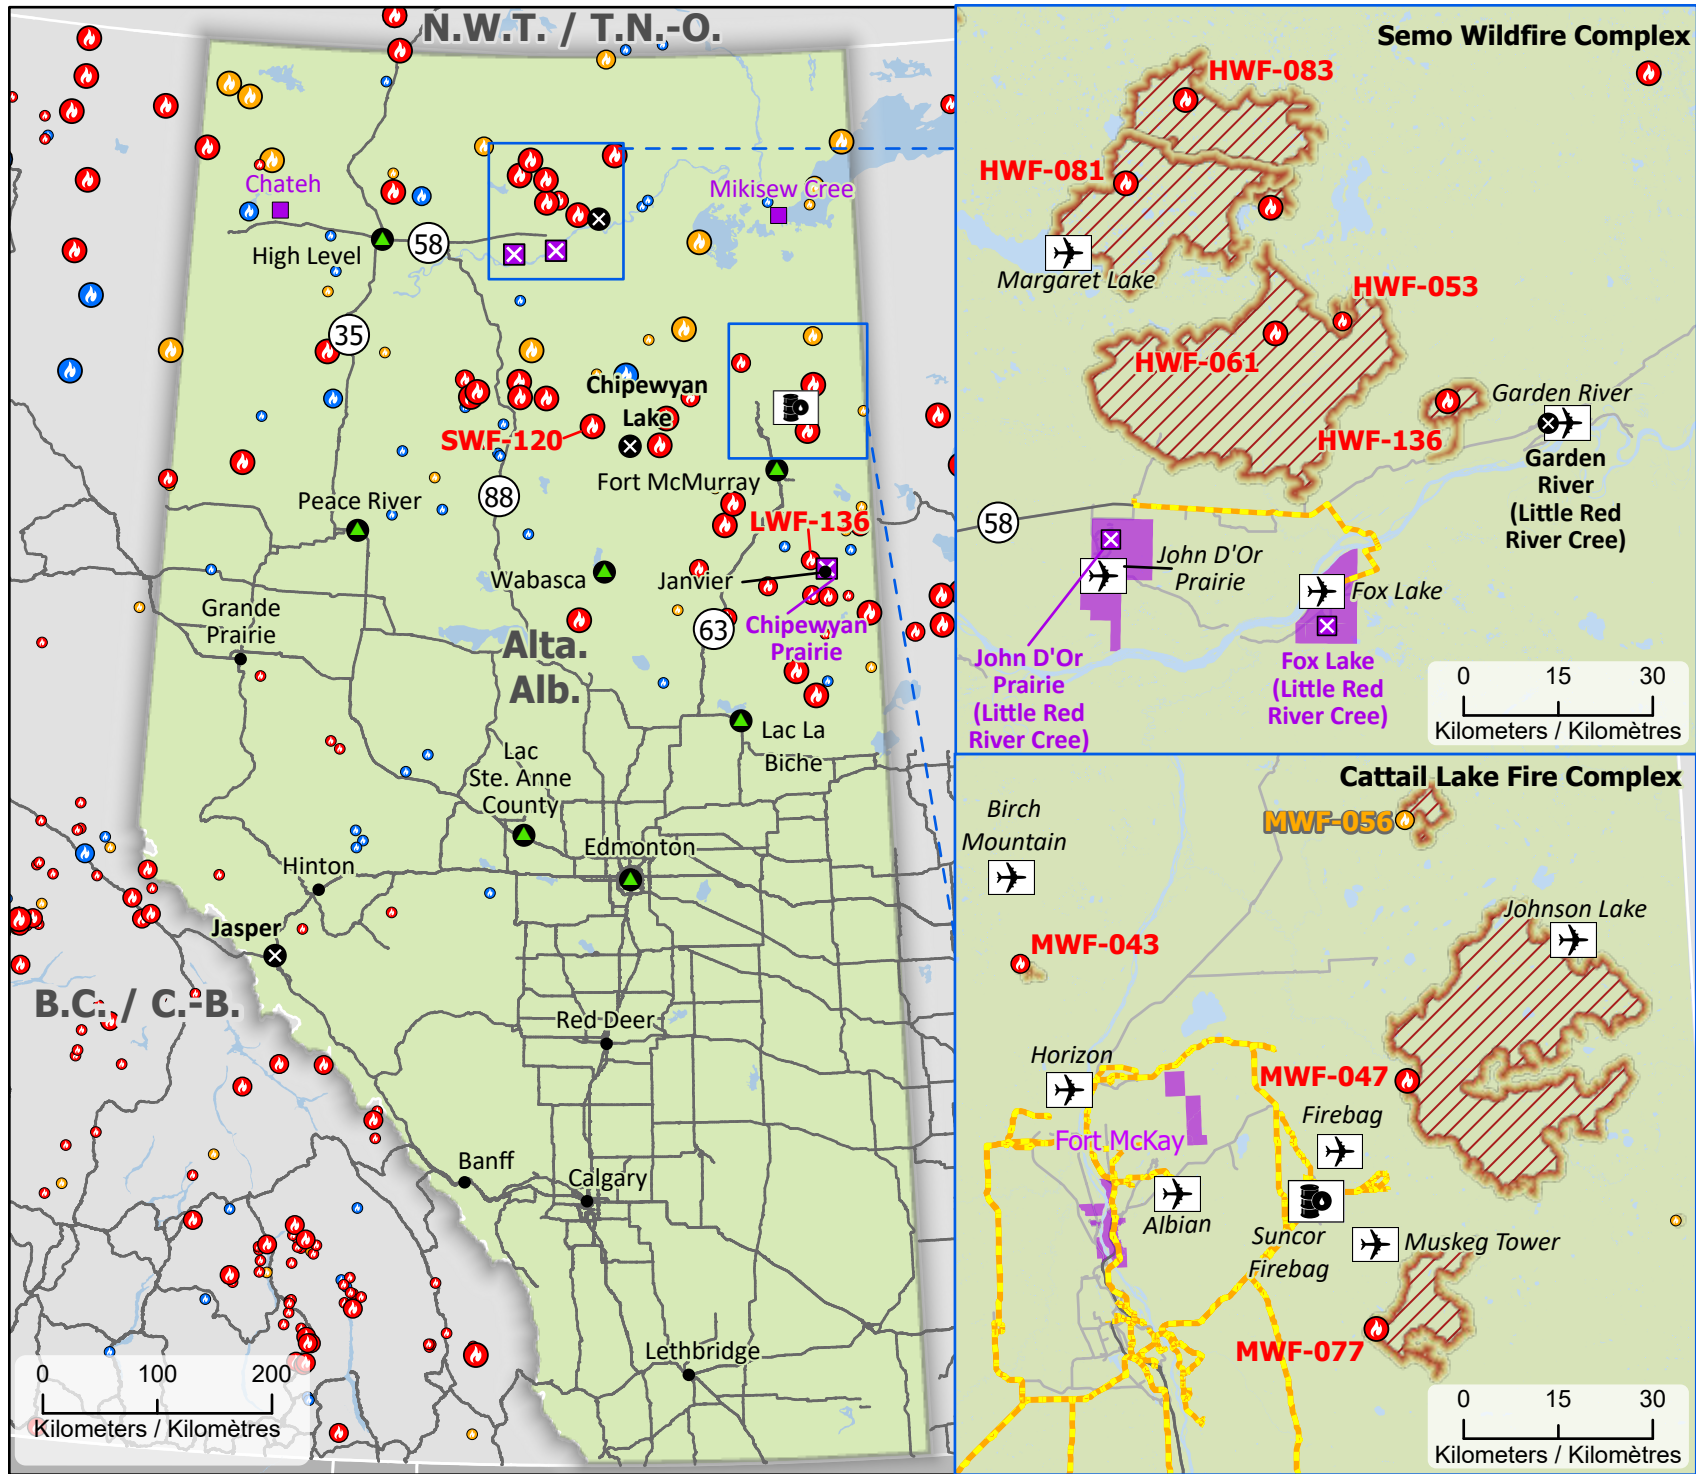

Wildland Fires in Alberta
Feux de végétation en Alberta

Stage of Control Stade de contrôle	Fire Size Taille de l'incendie
Out of Control Hors contrôle	1 - 100 Hectares
Being Held Contenu	101 - 1000 Hectares
Under Control Maîtrisé	> 1000 Hectares

- Community / Communauté
- Community with evacuations
Communauté avec évacuations
- First Nation / Première Nation
- First Nation with evacuations
Première Nation avec évacuations

- Host Community
Communauté d'accueil
- Airport / Aéroport
- Oil Facility
Installation pétrolière
- First Nation reserve
Réserve de Première Nation

- Fire Perimeter Estimate
Estimation du périmètre d'incendie
- Road / Route
- Highway / Autoroute
- Power lines / Lignes électriques