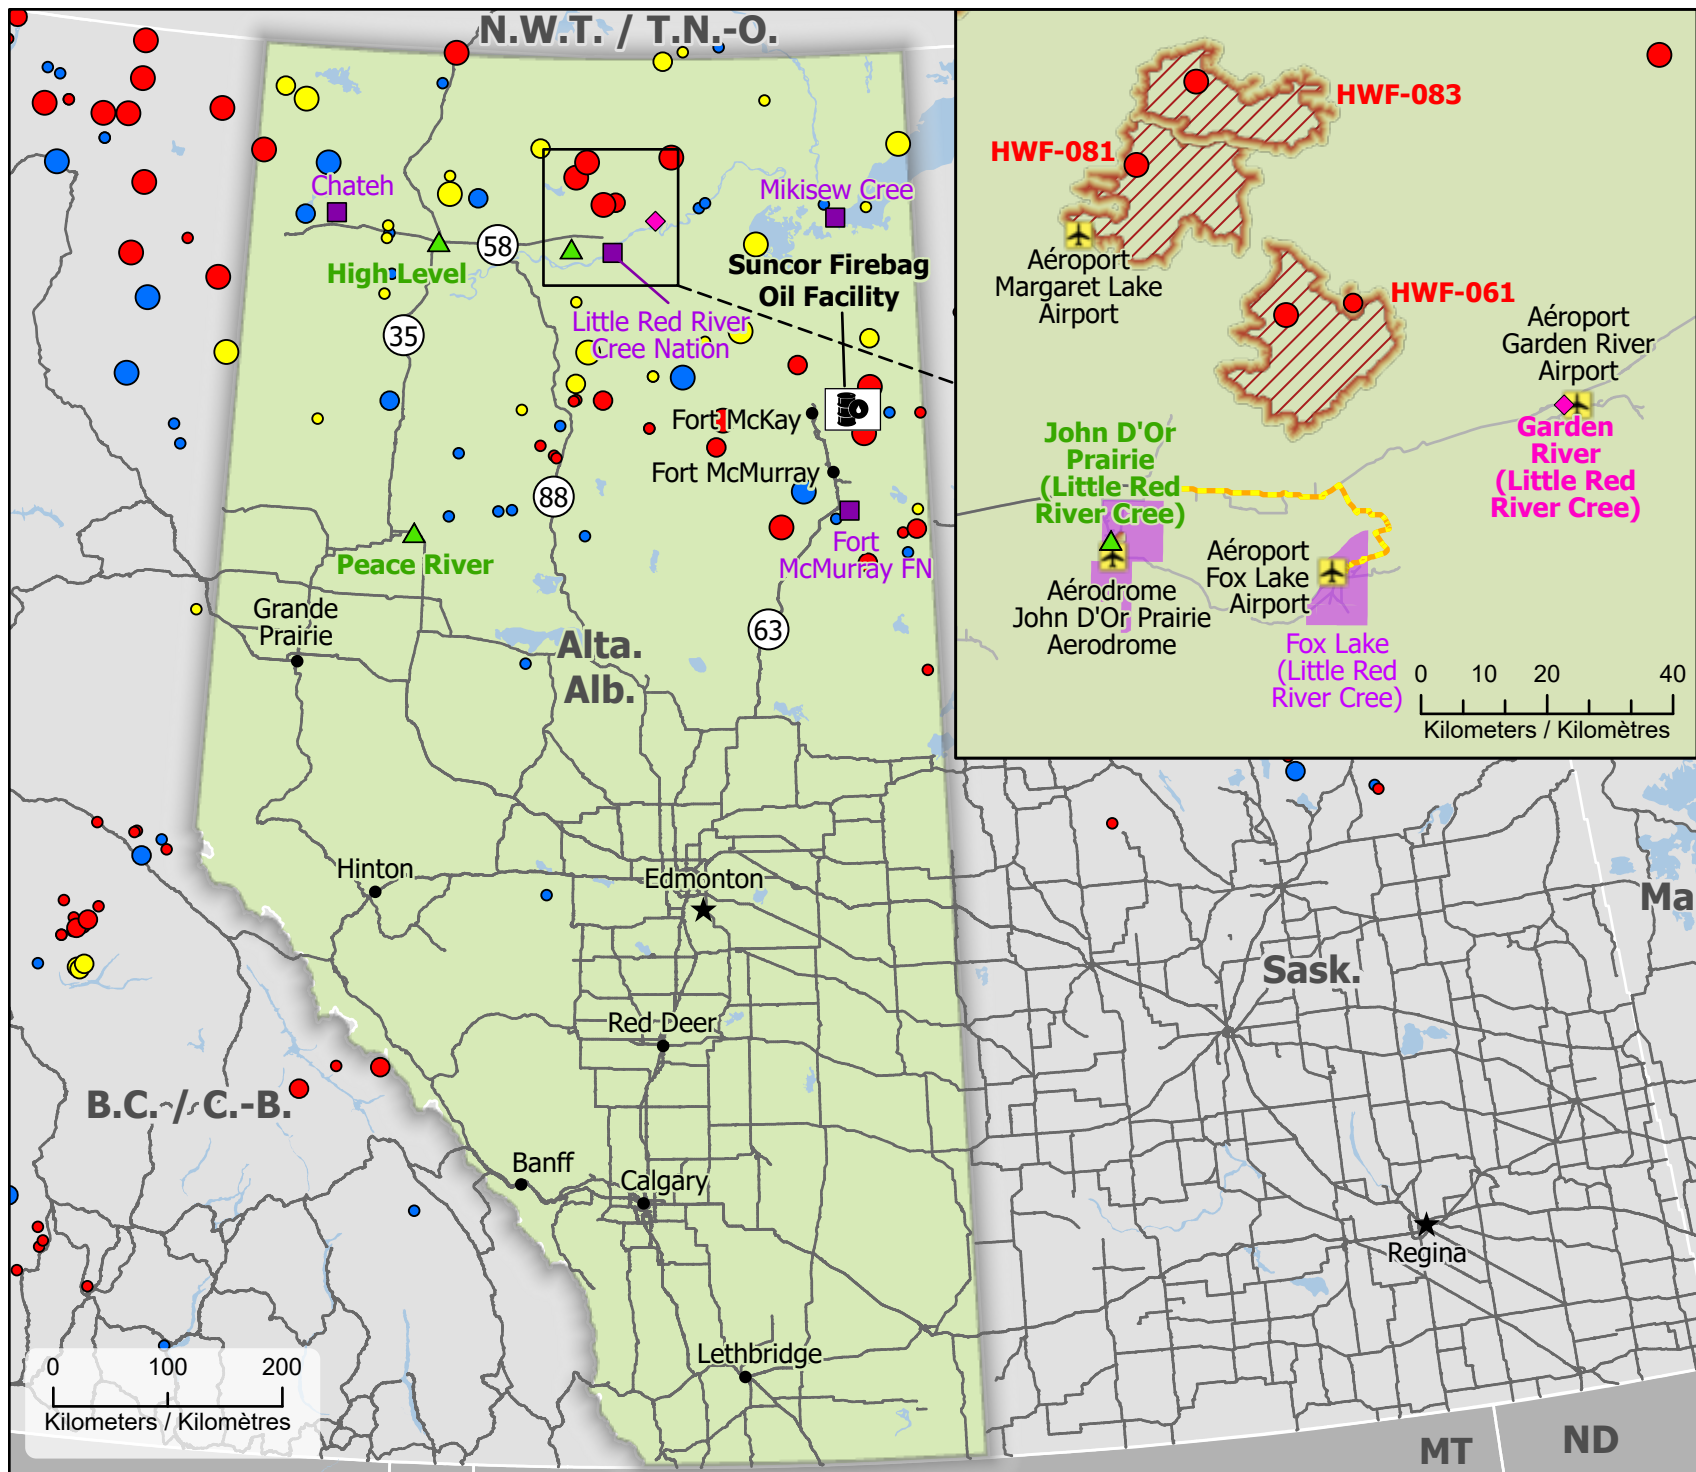

**Wildland Fires in Alberta
Feux de végétation en Alberta**

**Stage of Control
Stade de contrôle**

- Out of Control / Hors contrôle
- Being Held / Contenu
- Under Control / Maîtrisé

**Fire Size
Taille de l'incendie**

- 1 - 100 Hectares
- 101 - 1000 Hectares
- > 1000 Hectares

- ★ Capital / Capitale
- Community / Communauté
- First Nation / Première Nation
- ◆ Community with evacuations / Communauté avec évacuations
- ▲ Host Community / Communauté d'accueil

- ✈ Airport / Aéroport
- Highway / Autoroute
- Road / Route
- Power lines / Lignes électriques
- ▨ Fire Perimeter Estimate / Estimation du périmètre d'incendie