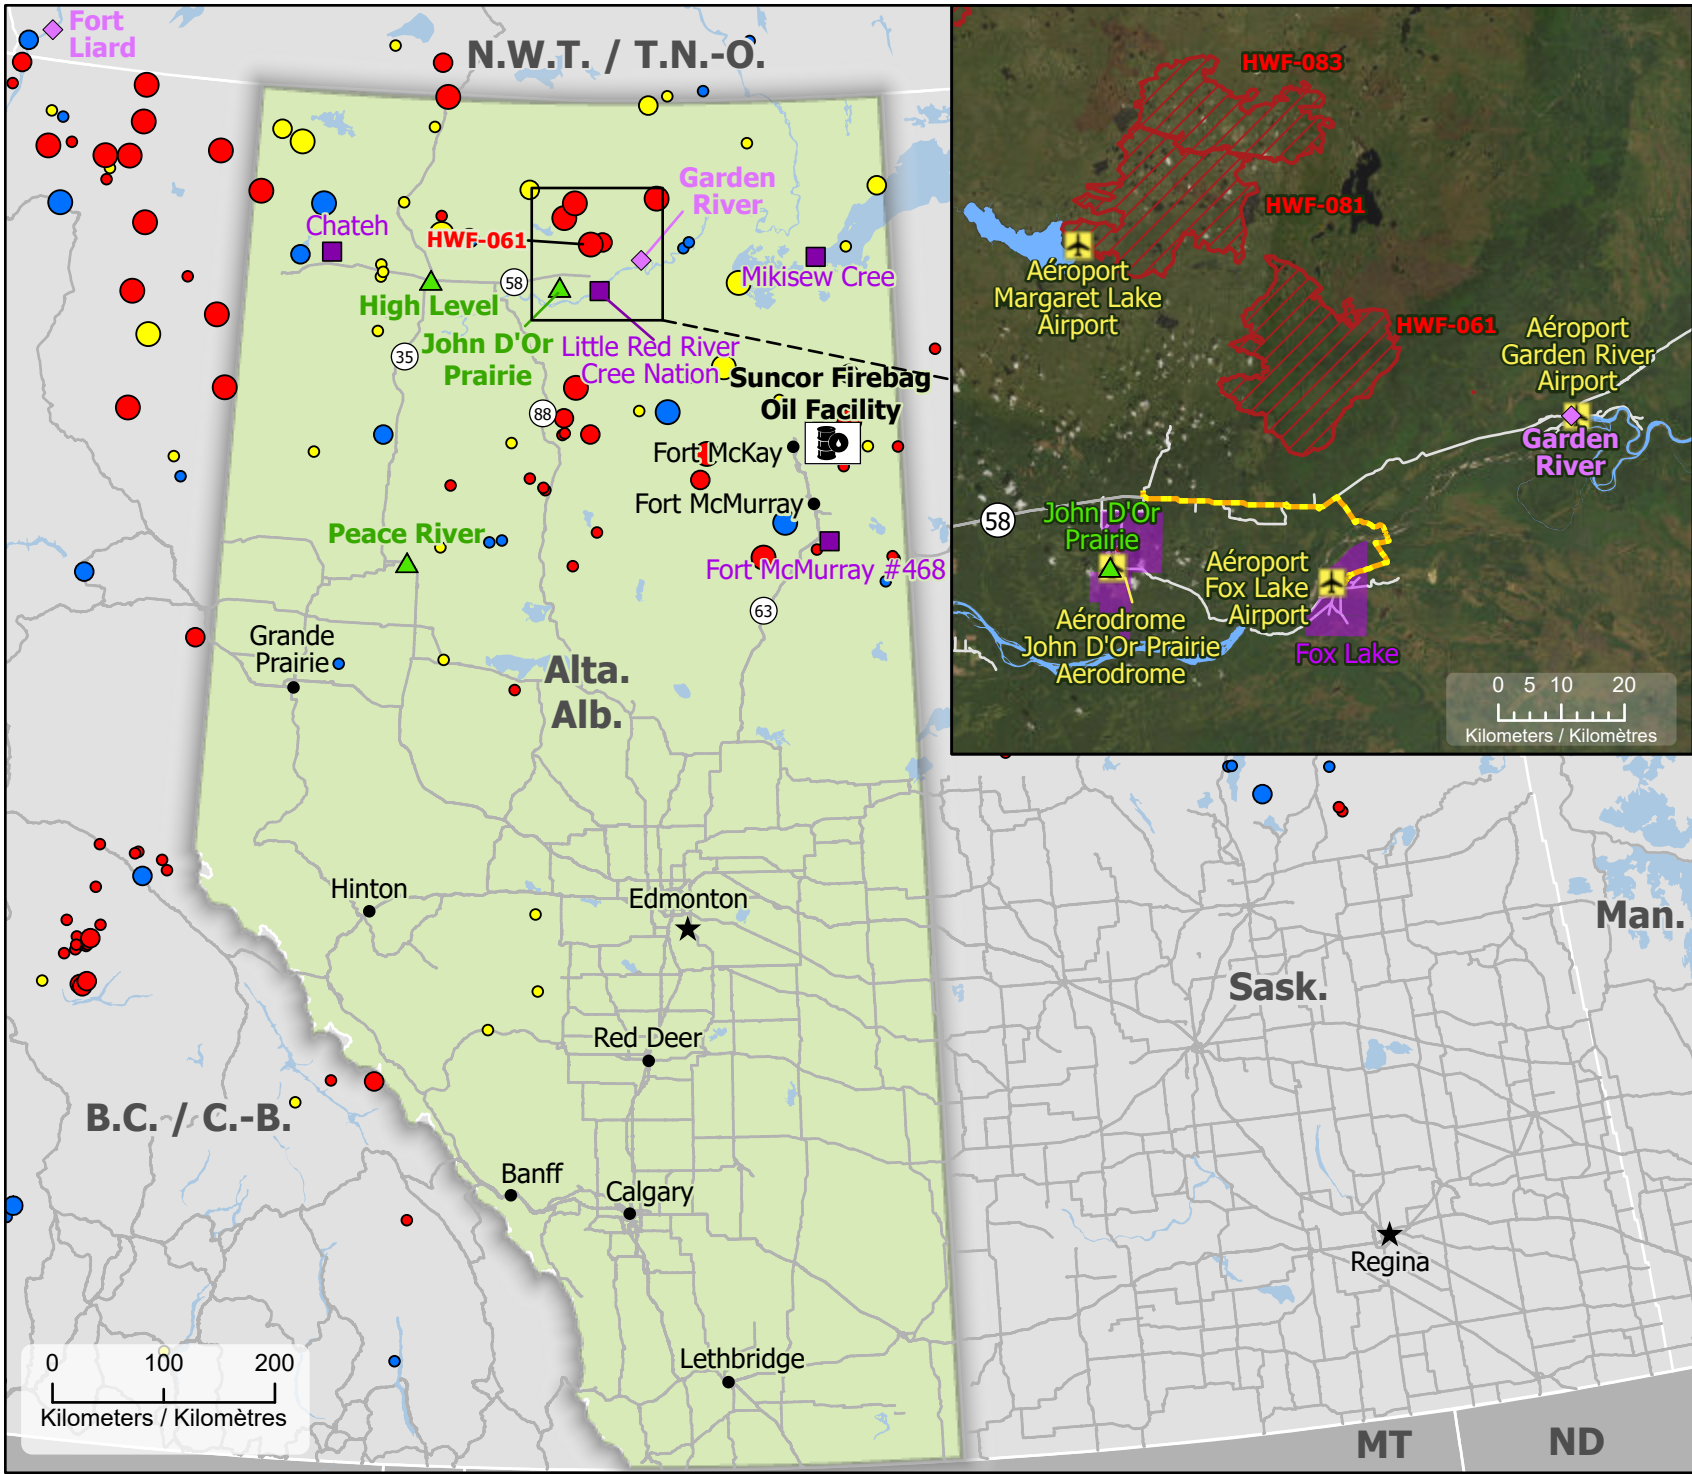

Wildland Fires in Alberta
Feux de végétation en Alberta

Stage of Control
Stade de contrôle

- Out of Control / Hors contrôle
- Being Held / Contenu
- Under Control / Maîtrisé

Fire Size
Taille de l'incendie

- 1 - 100 Hectares
- 101 - 1000 Hectares
- > 1000 Hectares

- ★ Capital / Capitale
- Community / Communauté
- First Nation / Première Nation
- ◆ Community with evacuations / Communauté avec évacuations
- ▲ Host Community / Communauté d'accueil

- ✈ Airport / Aéroport
- Highway / Autoroute
- Road / Route
- Power lines / Lignes électriques
- ▭ Fire Perimeter Estimate / Estimation du périmètre d'incendie