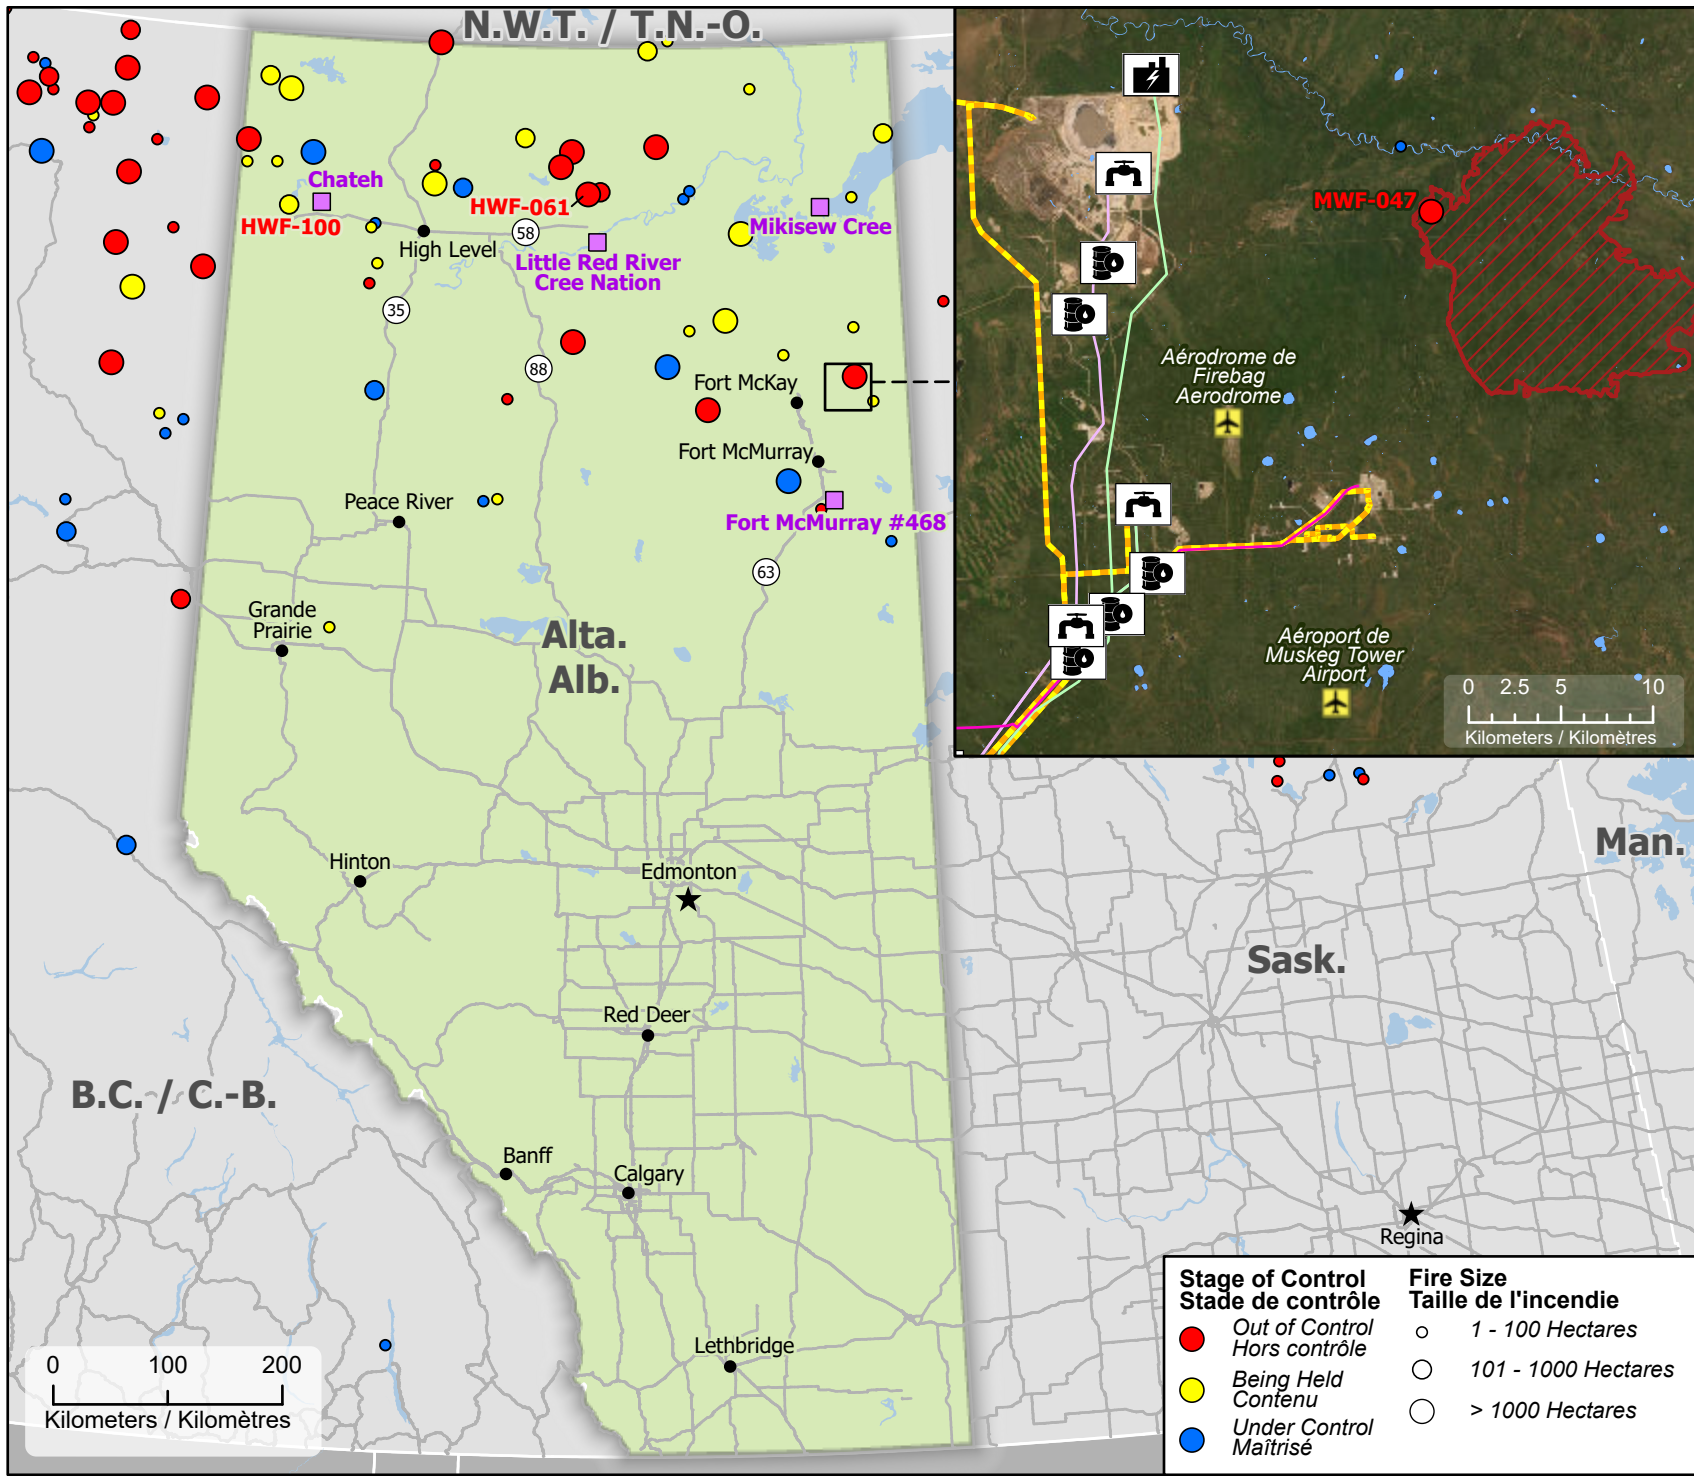

**Wildfires in Alberta  
Feux de végétation en Alberta**

Stage of Control Stade de contrôle	Fire Size Taille de l'incendie
● Out of Control Hors contrôle	○ 1 - 100 Hectares
● Being Held Contenu	○ 101 - 1000 Hectares
● Under Control Maîtrisé	○ > 1000 Hectares

- ★ Capital / Capitale
- Community / Communauté
- First Nation / Première Nation
- ✈ Airport / Aéroport
- ⚡ Power plant / Centrale énergétique
- 🛢 Oil Facility / Installation pétrolière
- 🛡 Pipeline facilities / Installations de pipelines
- 🛣 Highway / Autoroute
- ⚡ Power lines / Lignes électriques
- 🛢 Crude Oil / Pétrole brut
- 🛡 Liquefied petroleum gas / Gaz de pétrole liquéfié
- 🛡 Natural Gas / Gaz naturel
- 🛡 Fire Perimeter Estimate / Estimation du périmètre d'incendie