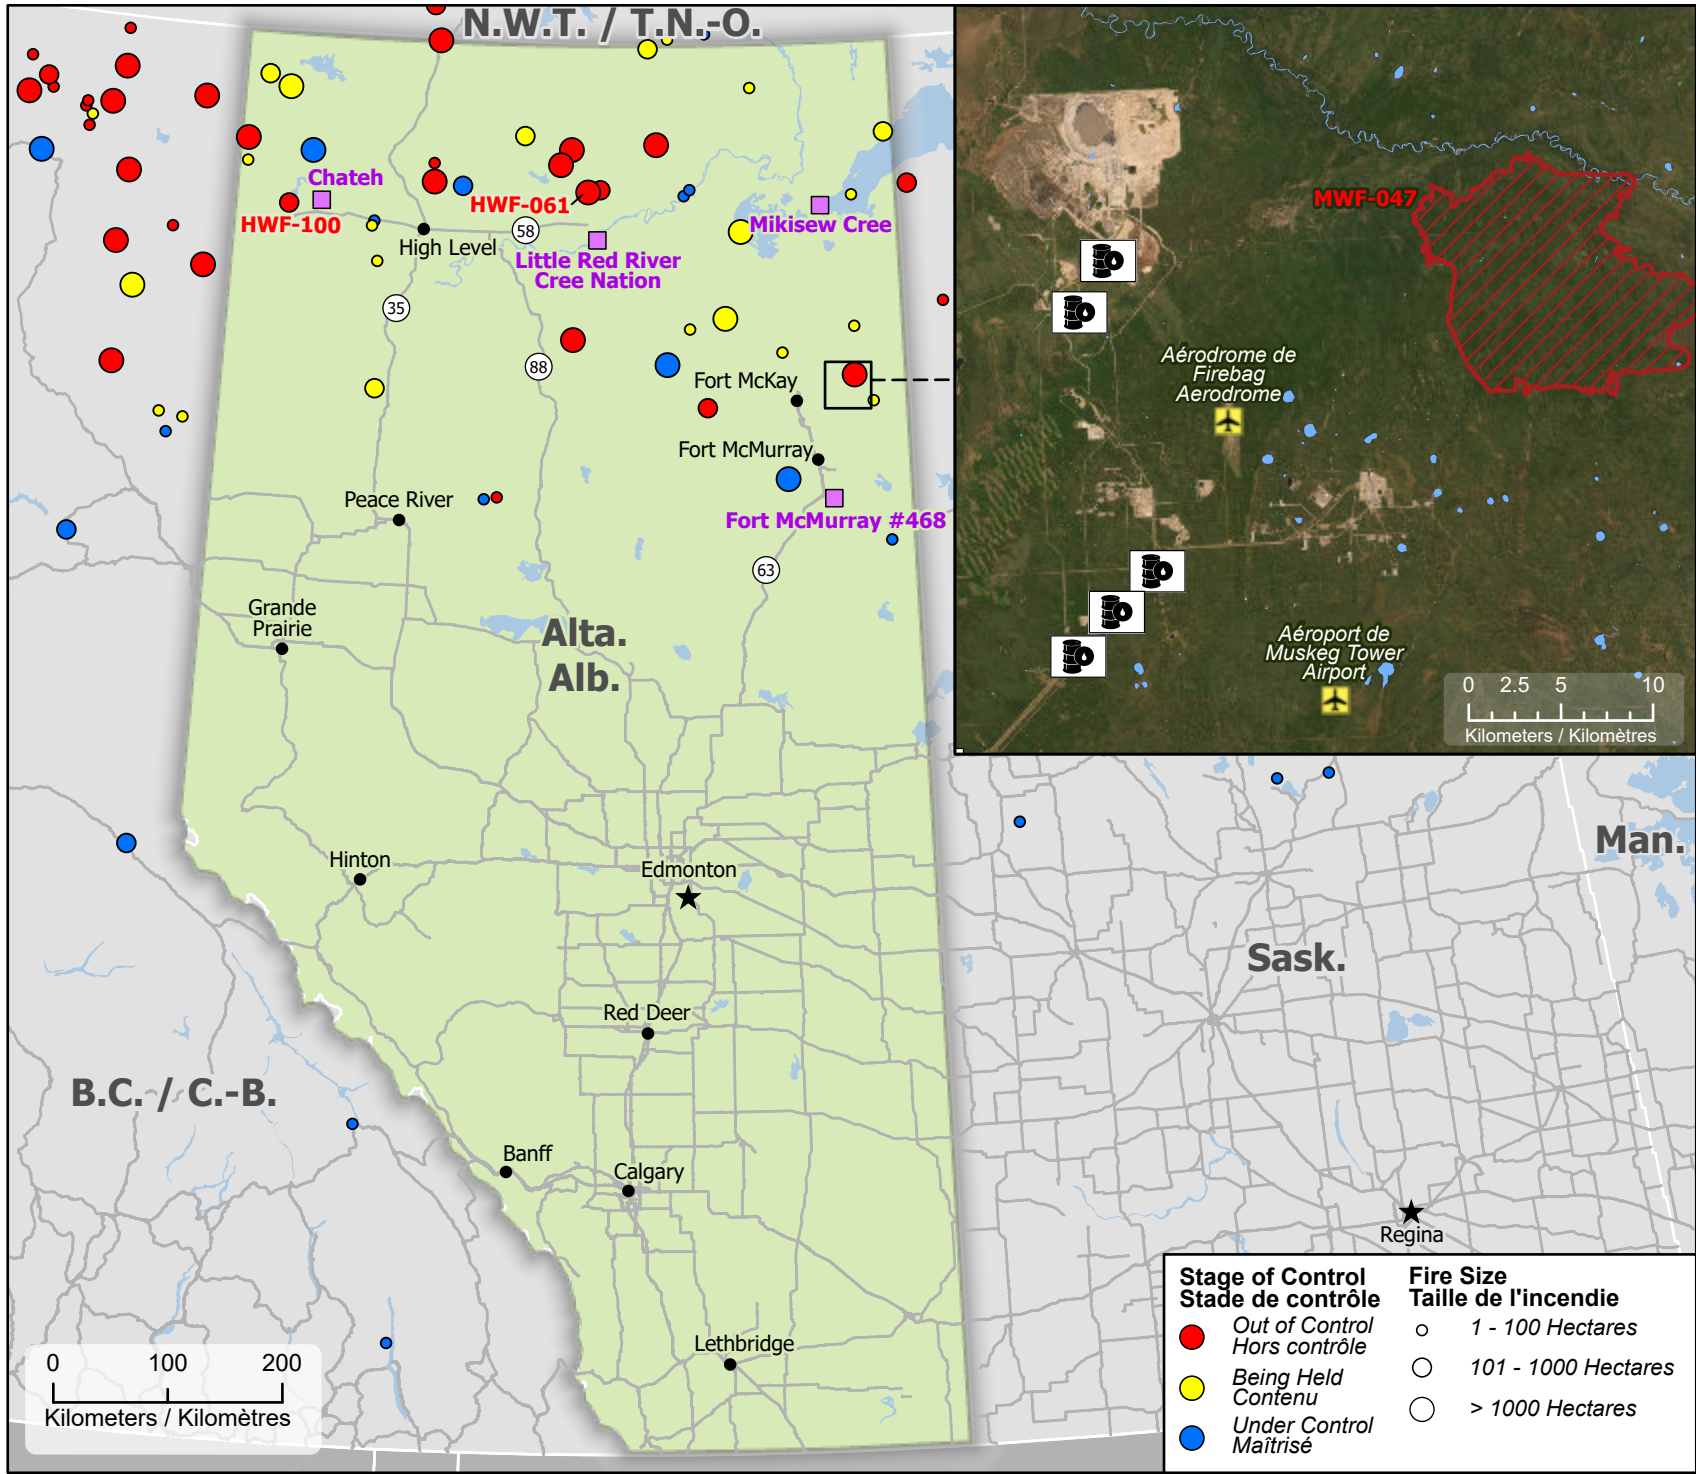

**00302-24**  
**Wildfires in Alberta**  
**Feux de végétation en Alberta**

Current as of / Mise à jour  
 09 July / juillet 2024  
 08:00 EDT/HAE

Stage of Control Stade de contrôle	Fire Size Taille de l'incendie
● Out of Control Hors contrôle	○ 1 - 100 Hectares
● Being Held Contenu	○ 101 - 1000 Hectares
● Under Control Maîtrisé	○ > 1000 Hectares

- ★ Capital / Capitale
- Community / Communauté
- First Nation / Première Nation
- ✈ Airport / Aéroport
- ⚡ Power plant / Centrale énergétique
- 🛢 Oil Facility / Installation pétrolière
- 🛡 Pipeline facilities / Installations de pipelines
- 🛣 Highway / Autoroute
- ⚡ Power lines / Lignes électriques

- 🟡 Crude Oil / Pétrole brut
- 🟢 Liquefied petroleum gas / Gaz de pétrole liquéfié
- 🔴 Natural Gas / Gaz naturel
- 🔴 Fire Perimeter Estimate / Estimation du périmètre d'incendie

● 1000,000