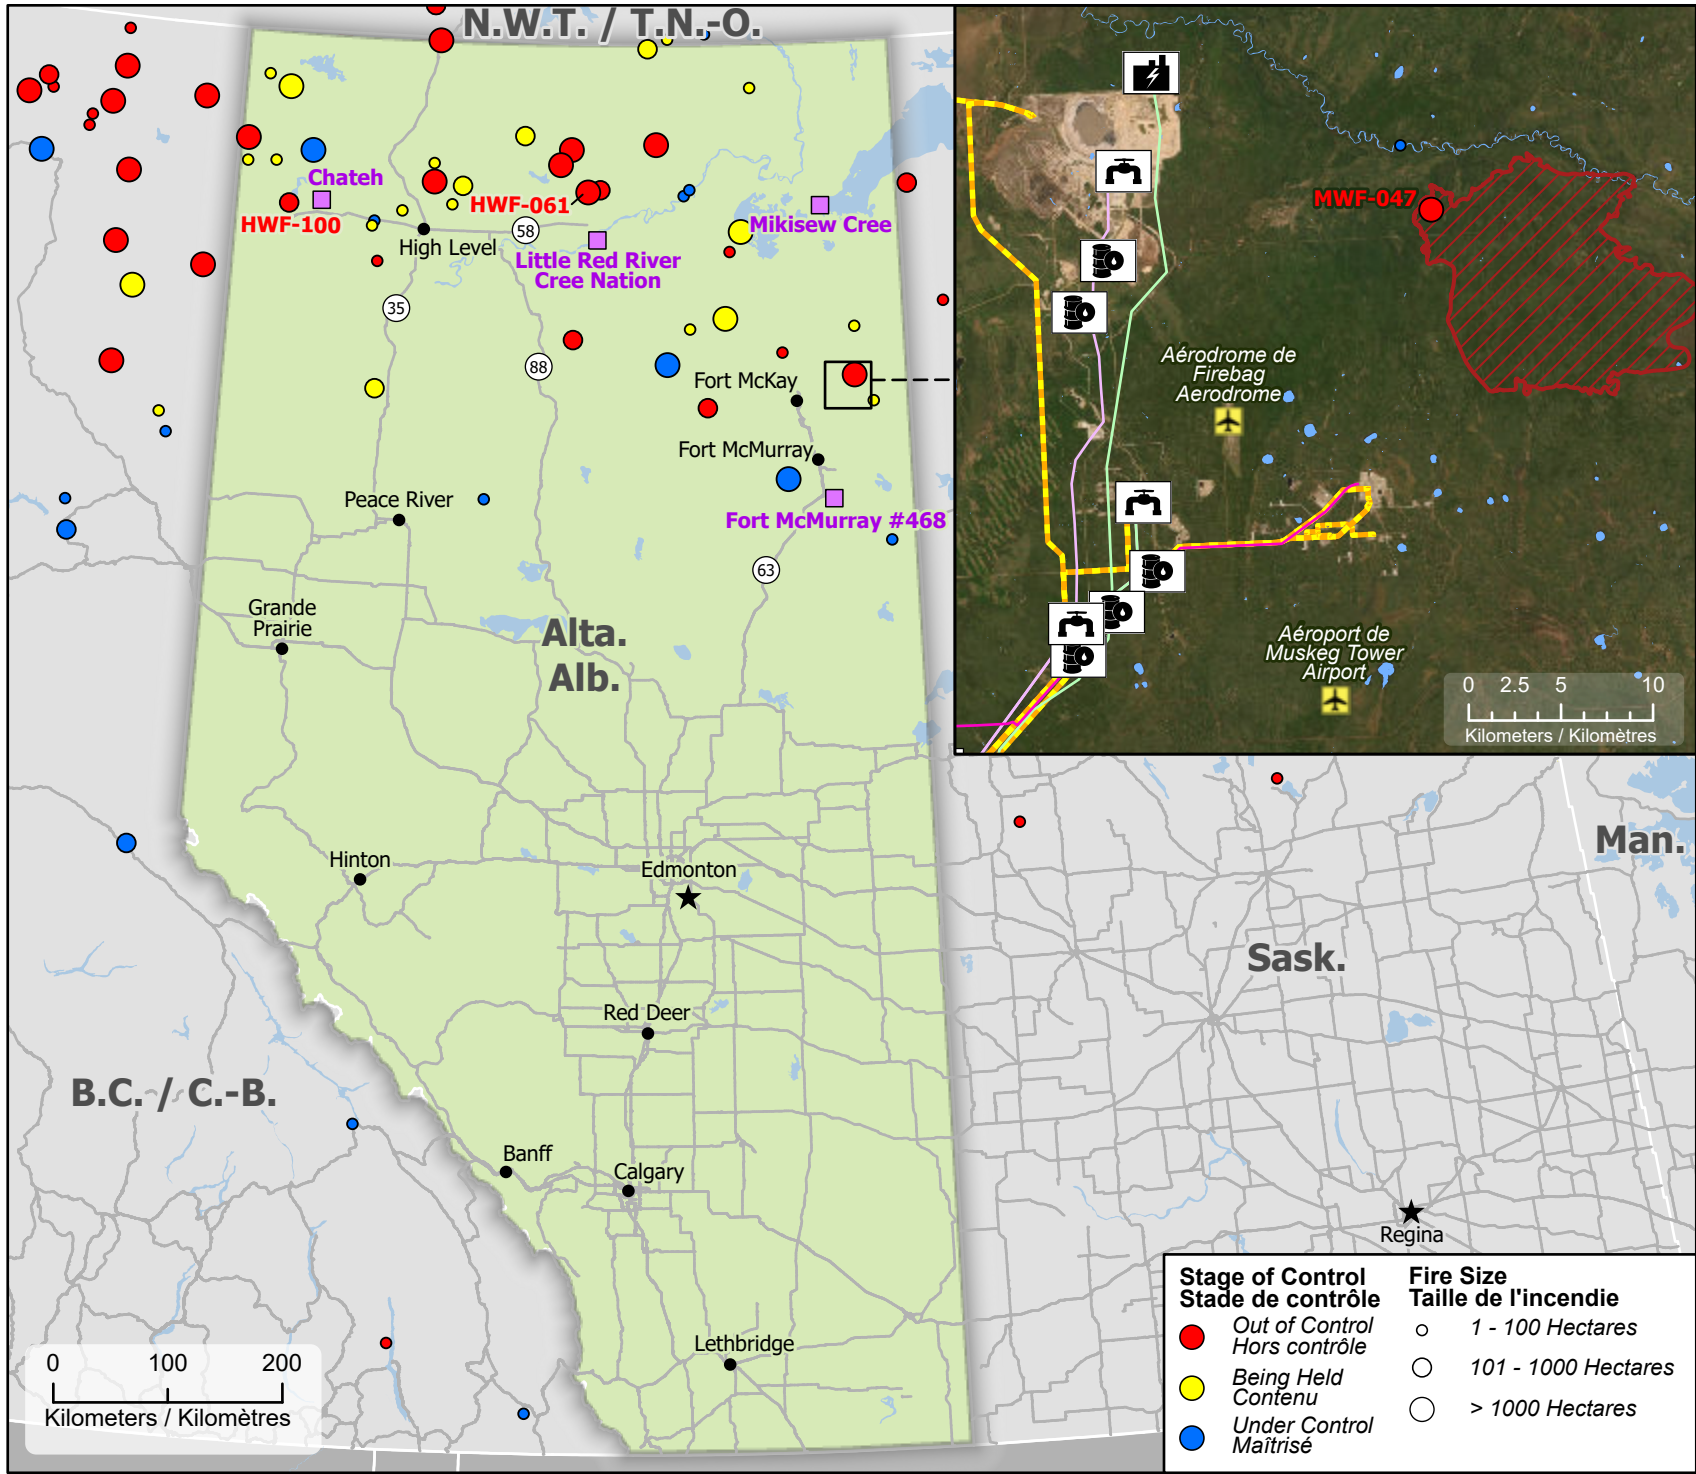

**Wildfires in Alberta
Feux de végétation en Alberta**

Stage of Control Stade de contrôle	Fire Size Taille de l'incendie
● Out of Control Hors contrôle	○ 1 - 100 Hectares
● Being Held Contenu	○ 101 - 1000 Hectares
● Under Control Maîtrisé	○ > 1000 Hectares

- ★ Capital / Capitale
- Community / Communauté
- First Nation / Première Nation
- ✈ Airport / Aéroport
- ⚡ Power plant / Centrale énergétique
- 🛢 Oil Facility / Installation pétrolière
- 🛡 Pipeline facilities / Installations de pipelines
- 🛣 Highway / Autoroute
- ⚡ Power lines / Lignes électriques

- 🛢 Crude Oil / Pétrole brut
- 🛡 Liquefied petroleum gas / Gaz de pétrole liquéfié
- 🛣 Natural Gas / Gaz naturel
- 🛡 Fire Perimeter Estimate / Estimation du périmètre d'incendie