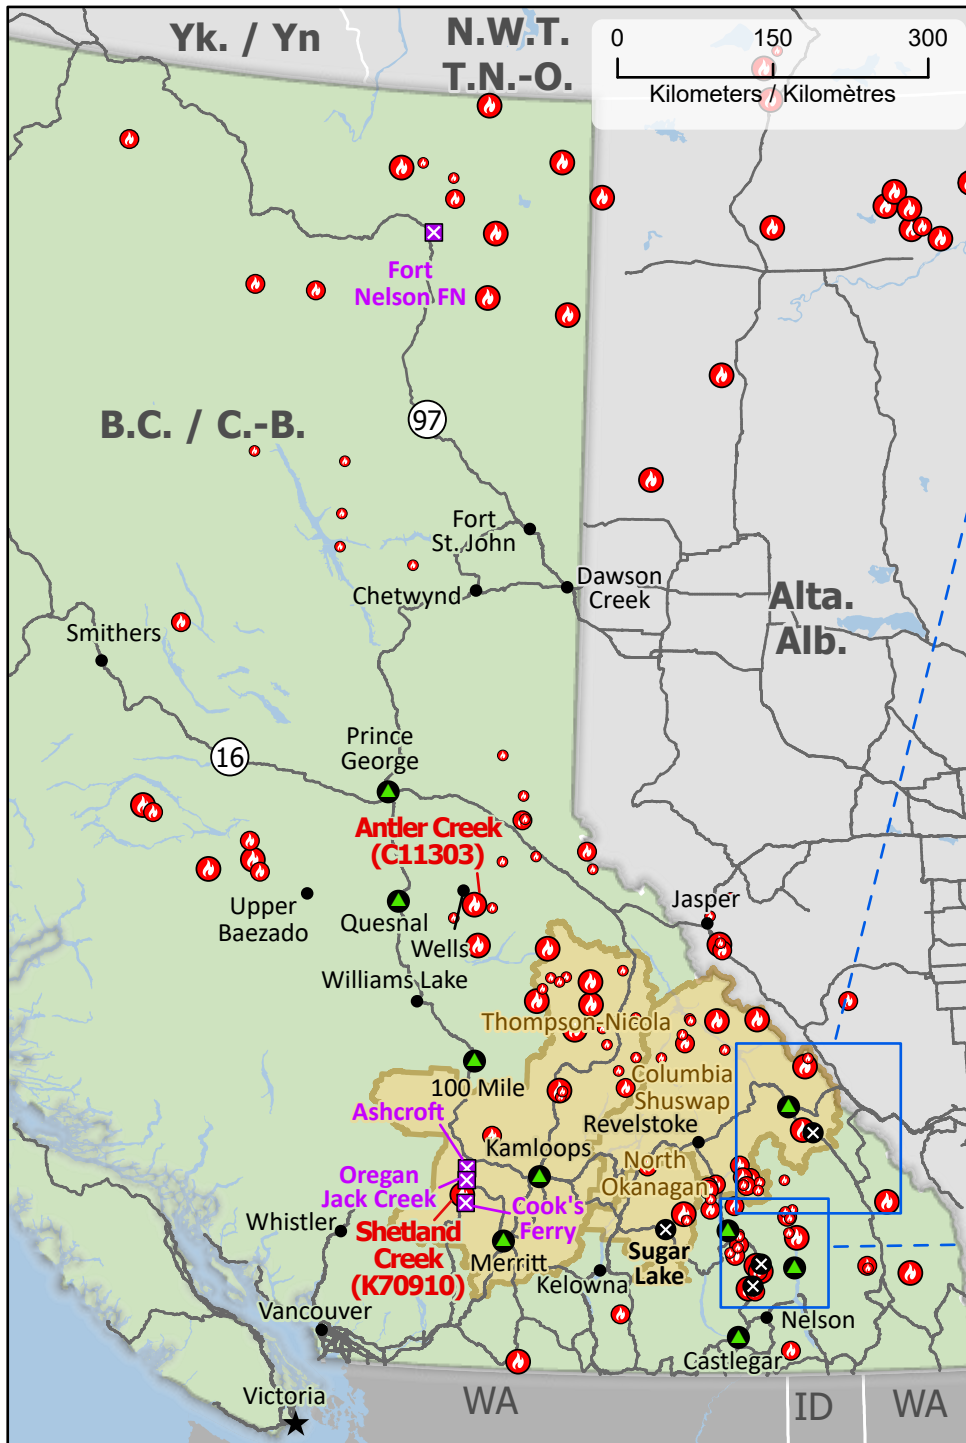

**Wildland Fires in British Columbia**  
**Feux de végétation en Colombie-Britannique**

**Stage of Control**  
**Stade de contrôle**

Out of Control  
Hors contrôle

**Fire Size**  
**Taille de l'incendie**

- 1 - 100 Hectares
- 101 - 1000 Hectares
- > 1000 Hectares

- Capital / Capitale
- Community / Communauté
- Community with evacuations  
Communauté avec évacuations
- First Nation with evacuations  
Première Nation avec évacuations
- Host Community  
Communauté d'accueil

- Airport / Aéroport
- Power line / Ligne électrique
- Highway / Autoroute
- Regional District / District régional
- First Nation reserve  
Réserve de Première Nation
- Fire Perimeter Estimate  
Estimation du périmètre d'incendie