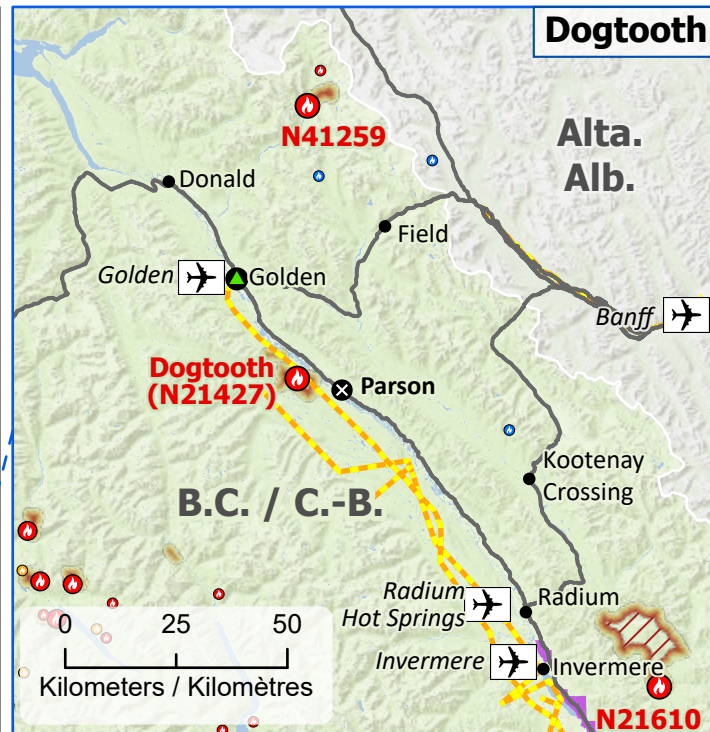

**Wildland Fires in British Columbia**  
**Feux de végétation en Colombie-Britannique**

**Stage of Control**  
**Stade de contrôle**

Out of Control  
Hors contrôle

**Fire Size**  
**Taille de l'incendie**

- 1 - 100 Hectares
- 101 - 1000 Hectares
- > 1000 Hectares

- Capital / Capitale
- Community / Communauté
- Community with evacuations  
Communauté avec évacuations
- First Nation with evacuations  
Première Nation avec évacuations
- Host Community  
Communauté d'accueil

- Airport / Aéroport
- Power line / Ligne électrique
- Highway / Autoroute
- Regional District / District régional
- First Nation reserve  
Réserve de Première Nation
- Fire Perimeter Estimate  
Estimation du périmètre d'incendie