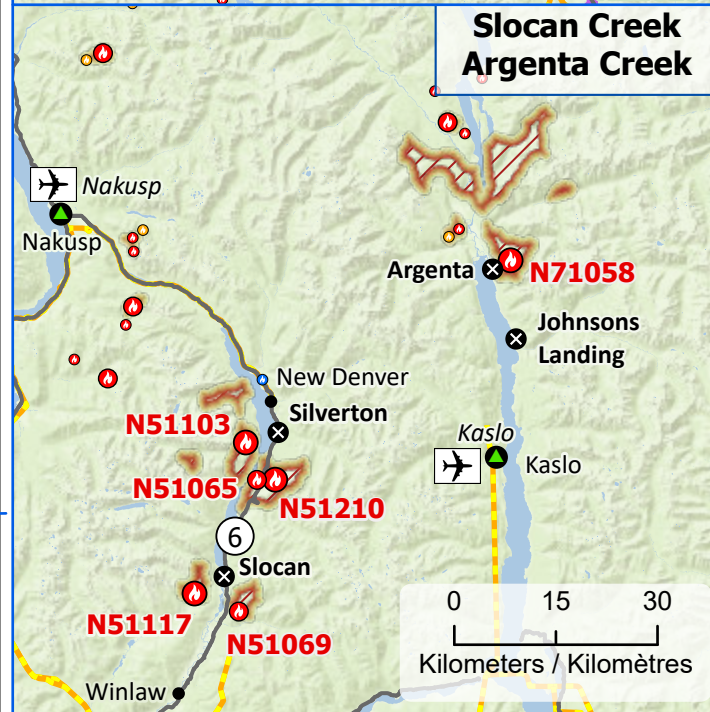

**Wildland Fires in British Columbia**  
**Feux de végétation en Colombie-Britannique**

**Stage of Control**  
**Stade de contrôle**

Out of Control  
Hors contrôle

**Fire Size**  
**Taille de l'incendie**

- 1 - 100 Hectares
- 101 - 1000 Hectares
- > 1000 Hectares

- Capital / Capitale
- Community / Communauté
- Community with evacuations  
Communauté avec évacuations
- First Nation with evacuations  
Première Nation avec évacuations
- Host Community  
Communauté d'accueil

- Airport / Aéroport
- Power line / Ligne électrique
- Highway / Autoroute
- Regional District / District régional
- First Nation reserve  
Réserve de Première Nation
- Fire Perimeter Estimate  
Estimation du périmètre d'incendie