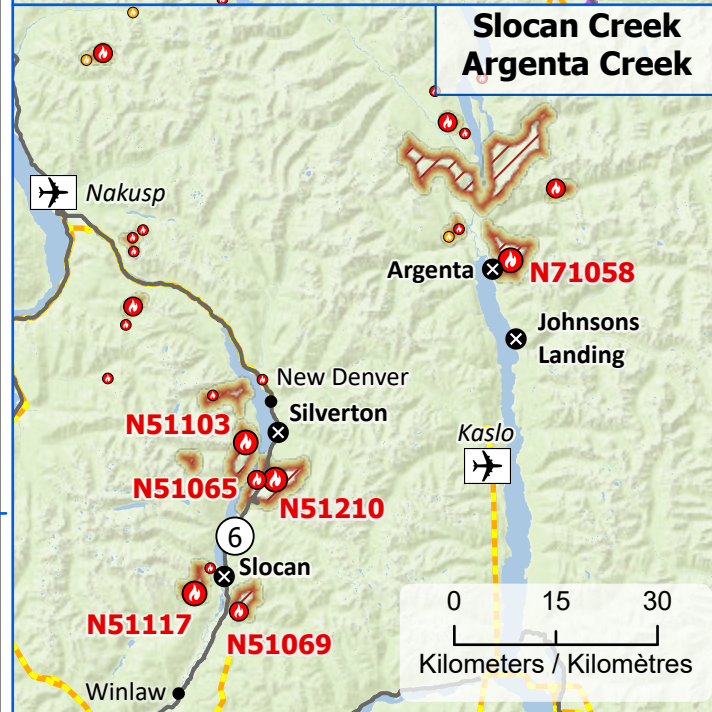

Wildland Fires in British Columbia
Feux de végétation en Colombie-Britannique

Stage of Control
Stade de contrôle

Out of Control
Hors contrôle

Fire Size
Taille de l'incendie

- 1 - 100 Hectares
- 101 - 1000 Hectares
- > 1000 Hectares

- Capital / Capitale
- Community / Communauté
- Community with evacuations
Communauté avec évacuations
- First Nation with evacuations
Première Nation avec évacuations
- Host Community
Communauté d'accueil

- Airport / Aéroport
- Power line / Ligne électrique
- Highway / Autoroute
- Regional District / District régional
- First Nation reserve
Réserve de Première Nation
- Fire Perimeter Estimate
Estimation du périmètre d'incendie