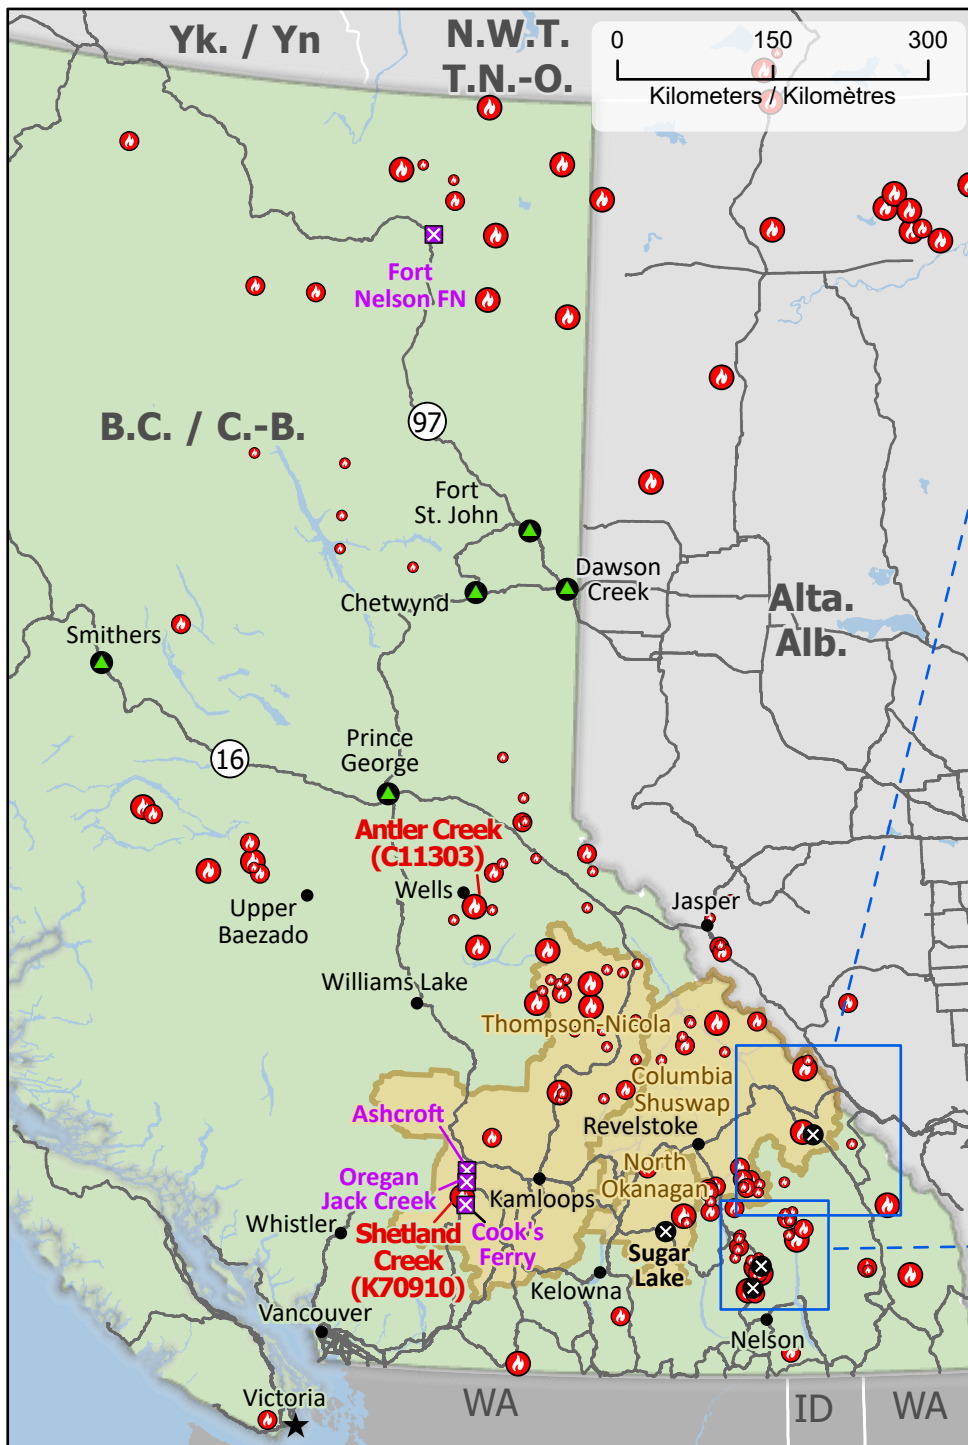

Wildland Fires in British Columbia
Feux de végétation en Colombie-Britannique

Stage of Control
Stade de contrôle

Out of Control
Hors contrôle

Fire Size
Taille de l'incendie

- 1 - 100 Hectares
- 101 - 1000 Hectares
- > 1000 Hectares

- Capital / Capitale
- Community / Communauté
- Community with evacuations
Communauté avec évacuations
- First Nation with evacuations
Première Nation avec évacuations
- Host Community
Communauté d'accueil

- Airport / Aéroport
- Power line / Ligne électrique
- Highway / Autoroute
- Regional District / District régional
- First Nation reserve
Réserve de Première Nation
- Fire Perimeter Estimate
Estimation du périmètre d'incendie