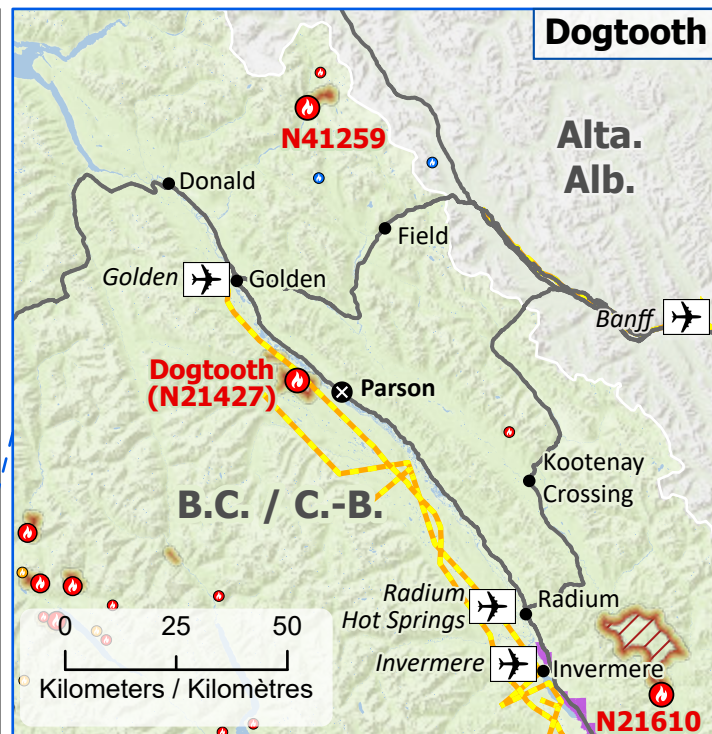

Wildland Fires in British Columbia
Feux de végétation en Colombie-Britannique

Stage of Control
Stade de contrôle

Out of Control
Hors contrôle

Fire Size
Taille de l'incendie

- 1 - 100 Hectares
- 101 - 1000 Hectares
- > 1000 Hectares

- Capital / Capitale
- Community / Communauté
- Community with evacuations
Communauté avec évacuations
- First Nation with evacuations
Première Nation avec évacuations
- Host Community
Communauté d'accueil

- Airport / Aéroport
- Power line / Ligne électrique
- Highway / Autoroute
- Regional District / District régional
- First Nation reserve
Réserve de Première Nation
- Fire Perimeter Estimate
Estimation du périmètre d'incendie