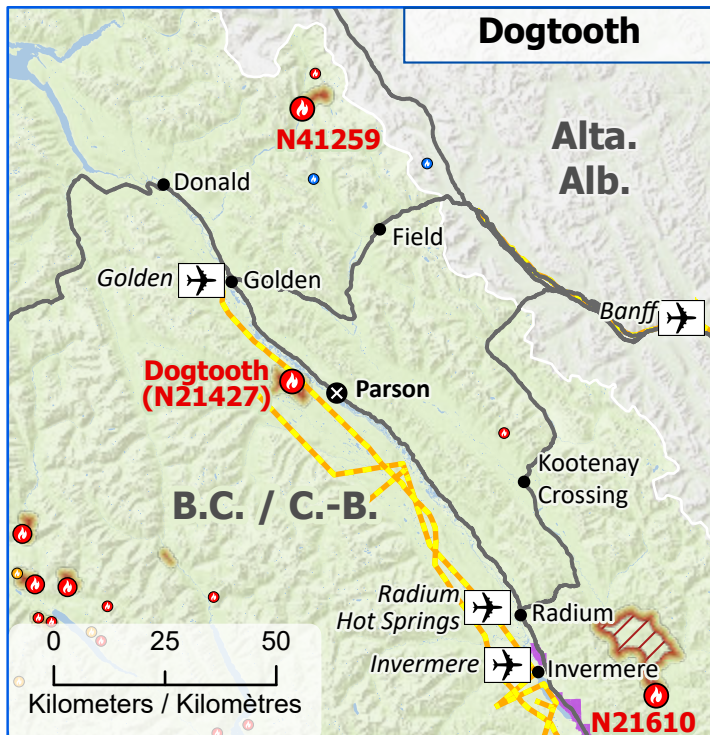

**Wildland Fires in British Columbia
 Feux de végétation en Colombie-Britannique**

- ★ Capital / Capitale
- Community / Communauté
- ⊗ Community with evacuations / Communauté avec évacuations
- ⊠ First Nation with evacuations / Première Nation avec évacuations
- Host Community / Communauté d'accueil
- ⚡ Highway / Autoroute
- ⚡ Power line / Ligne électrique
- ⚡ Power plant / Centrale énergétique

- ✈ Airport / Aéroport
- ▭ Regional District / District régional
- ⊠ First Nation reserve / Réserve de Première Nation
- ▭ Fire Perimeter Estimate / Estimation du périmètre d'incendie

- | Stage of Control
Stade de contrôle | Fire Size
Taille de l'incendie |
|---------------------------------------|-----------------------------------|
| 🔥 Out of Control
Hors contrôle | ○ 1 - 100 Hectares |
| 🟡 Being Held
Contenu | ○ 101 - 1000 Hectares |
| 🔵 Under Control
Maîtrisé | ○ > 1000 Hectares |