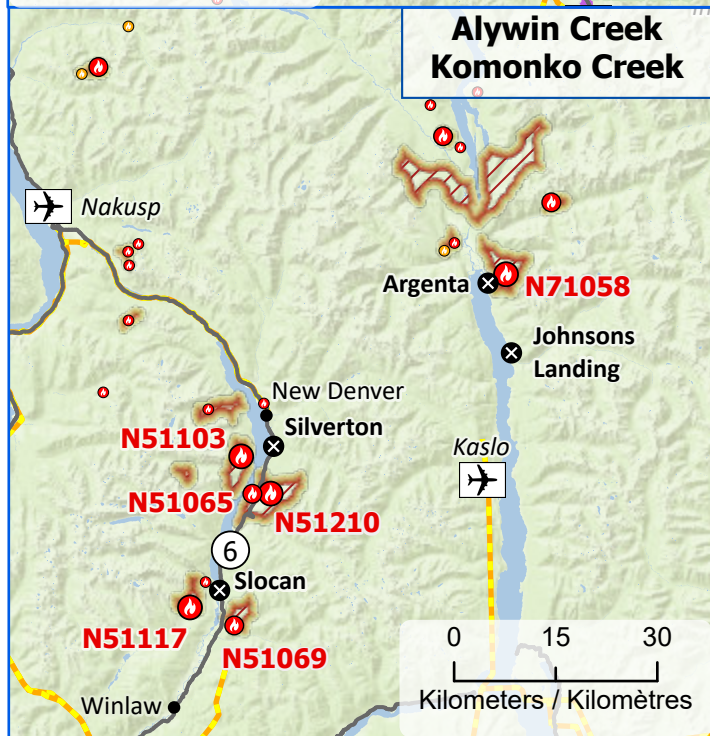

**Wildland Fires in British Columbia
 Feux de végétation en Colombie-Britannique**

- ★ Capital / Capitale
- Community / Communauté
- ⊗ Community with evacuations / Communauté avec évacuations
- ⊠ First Nation with evacuations / Première Nation avec évacuations
- Host Community / Communauté d'accueil
- ⚡ Highway / Autoroute
- ⚡ Power line / Ligne électrique
- ⚡ Power plant / Centrale énergétique

- ✈ Airport / Aéroport
- ▭ Regional District / District régional
- ⊠ First Nation reserve / Réserve de Première Nation
- ▭ Fire Perimeter Estimate / Estimation du périmètre d'incendie

- | Stage of Control
Stade de contrôle | Fire Size
Taille de l'incendie |
|---------------------------------------|-----------------------------------|
| 🔥 Out of Control
Hors contrôle | ○ 1 - 100 Hectares |
| 🟡 Being Held
Contenu | ○ 101 - 1000 Hectares |
| 🔵 Under Control
Maîtrisé | ○ > 1000 Hectares |