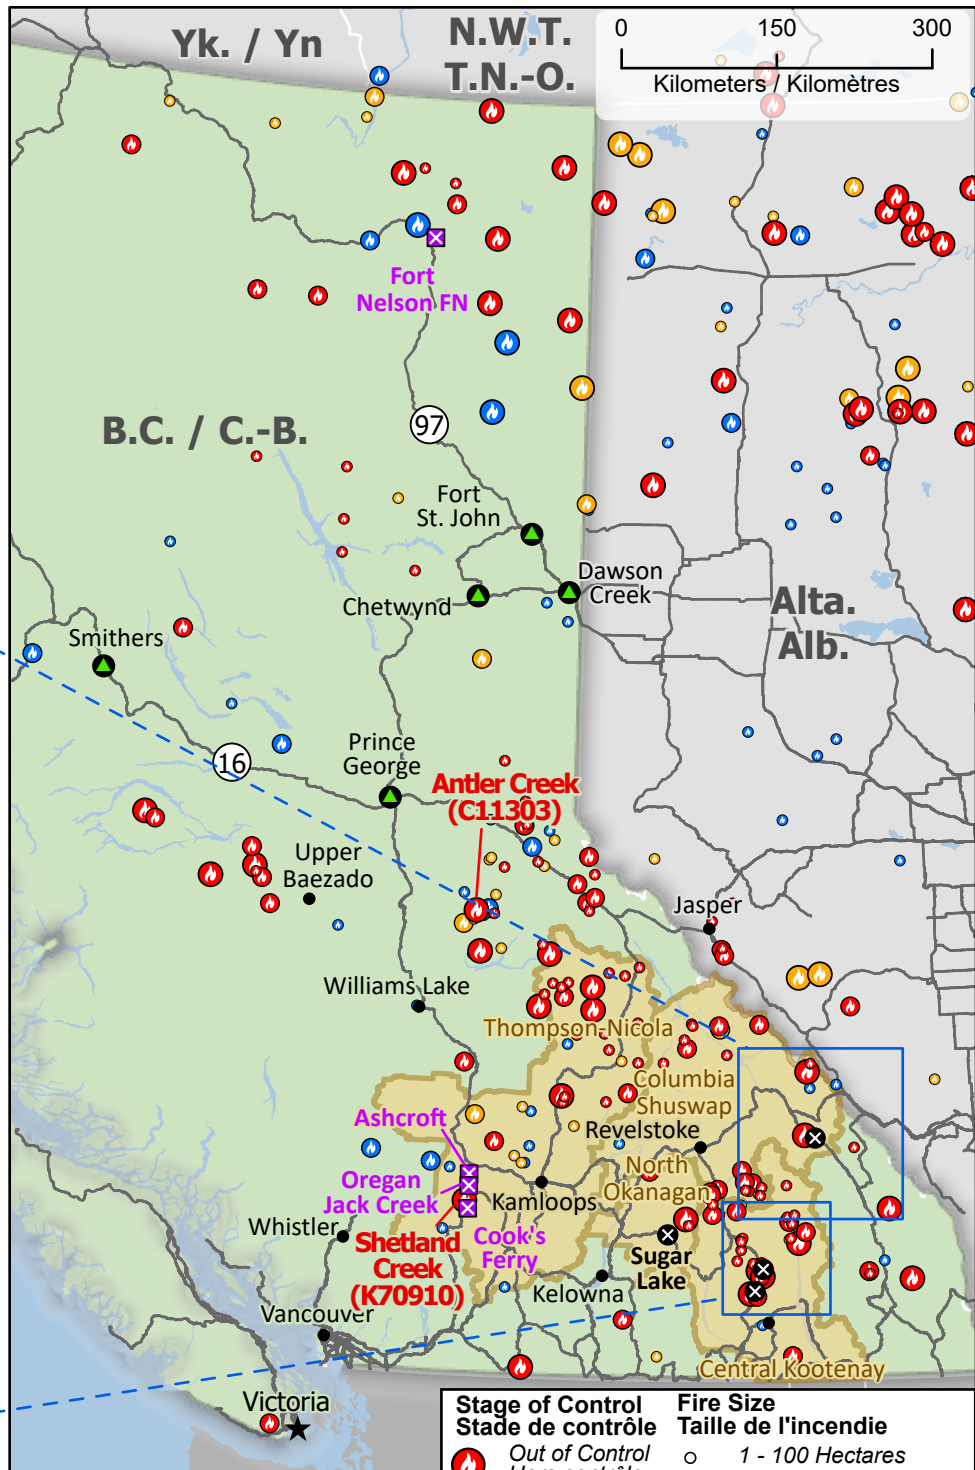

**Wildland Fires in British Columbia
 Feux de végétation en Colombie-Britannique**

- ★ Capital / Capitale
- Community / Communauté
- ⊗ Community with evacuations / Communauté avec évacuations
- ⊠ First Nation with evacuations / Première Nation avec évacuations
- Host Community / Communauté d'accueil
- ⚡ Highway / Autoroute
- ⚡ Power line / Ligne électrique
- ⚡ Power plant / Centrale énergétique

- ✈ Airport / Aéroport
- ▭ Regional District / District régional
- ⊠ First Nation reserve / Réserve de Première Nation
- ▭ Fire Perimeter Estimate / Estimation du périmètre d'incendie

- | Stage of Control
Stade de contrôle | Fire Size
Taille de l'incendie |
|---------------------------------------|-----------------------------------|
| 🔥 Out of Control
Hors contrôle | ○ 1 - 100 Hectares |
| 🟡 Being Held
Contenu | ○ 101 - 1000 Hectares |
| 🔵 Under Control
Maîtrisé | ○ > 1000 Hectares |