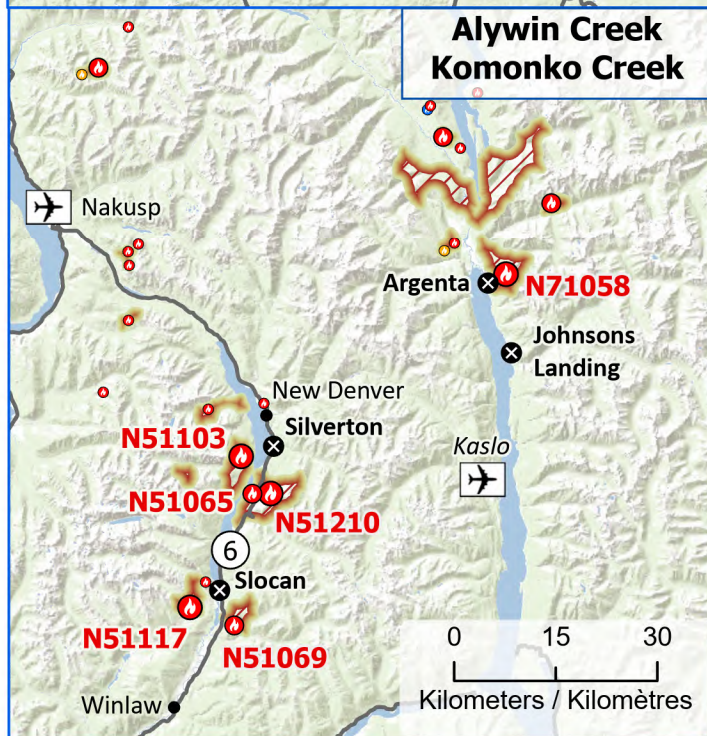

**Wildland Fires in British Columbia
Feux de végétation en Colombie-Britannique**

- ★ Capital / Capitale
- Community / Communauté
- ⊗ Community with evacuations / Communauté avec évacuations
- ⊠ First Nation with evacuations / Première Nation avec évacuations
- Host Community / Communauté d'accueil
- ⚡ Highway / Autoroute
- ⚡ Power line / Ligne électrique
- ⚡ Power plant / Centrale énergétique

- ✈ Airport / Aéroport
- ▭ Regional District / District régional
- ▭ First Nation reserve / Réserve de Première Nation
- ▭ Fire Perimeter Estimate / Estimation du périmètre d'incendie

Stage of Control Stade de contrôle	Fire Size Taille de l'incendie
🔥 Out of Control Hors contrôle	○ 1 - 100 Hectares
🟡 Being Held Contenu	○ 101 - 1000 Hectares
🔵 Under Control Maîtrisé	○ > 1000 Hectares