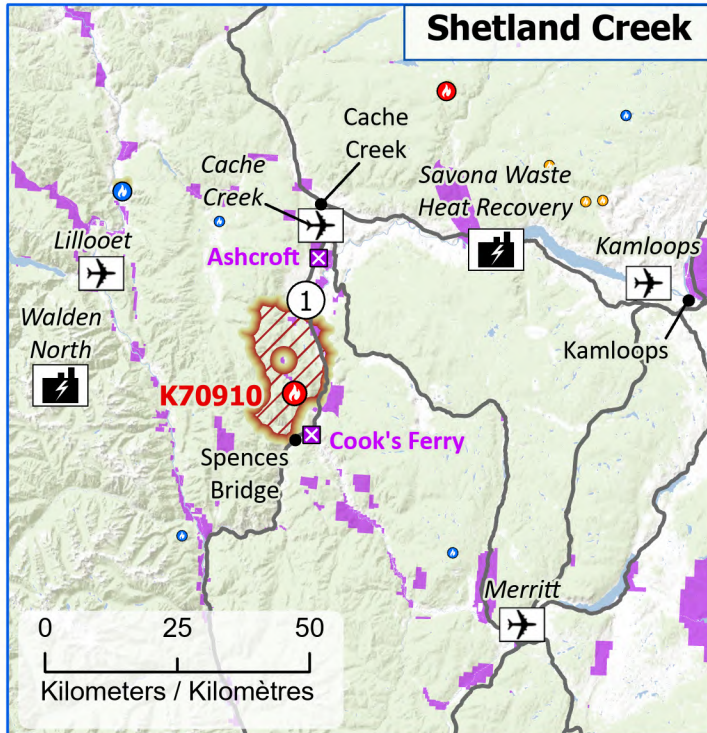

**Wildland Fires in British Columbia
Feux de végétation en Colombie-Britannique**

- ★ Capital / Capitale
- Community / Communauté
- ⊗ Community with evacuations / Communauté avec évacuations
- ⊠ First Nation with evacuations / Première Nation avec évacuations
- Host Community / Communauté d'accueil
- ⚡ Highway / Autoroute
- ⚡ Power line / Ligne électrique
- ⚡ Power plant / Centrale énergétique

- ✈ Airport / Aéroport
- ▭ Regional District / District régional
- ▭ First Nation reserve / Réserve de Première Nation
- ▭ Fire Perimeter Estimate / Estimation du périmètre d'incendie

Stage of Control Stade de contrôle	Fire Size Taille de l'incendie
🔥 Out of Control Hors contrôle	○ 1 - 100 Hectares
🟡 Being Held Contenu	○ 101 - 1000 Hectares
🔵 Under Control Maîtrisé	○ > 1000 Hectares