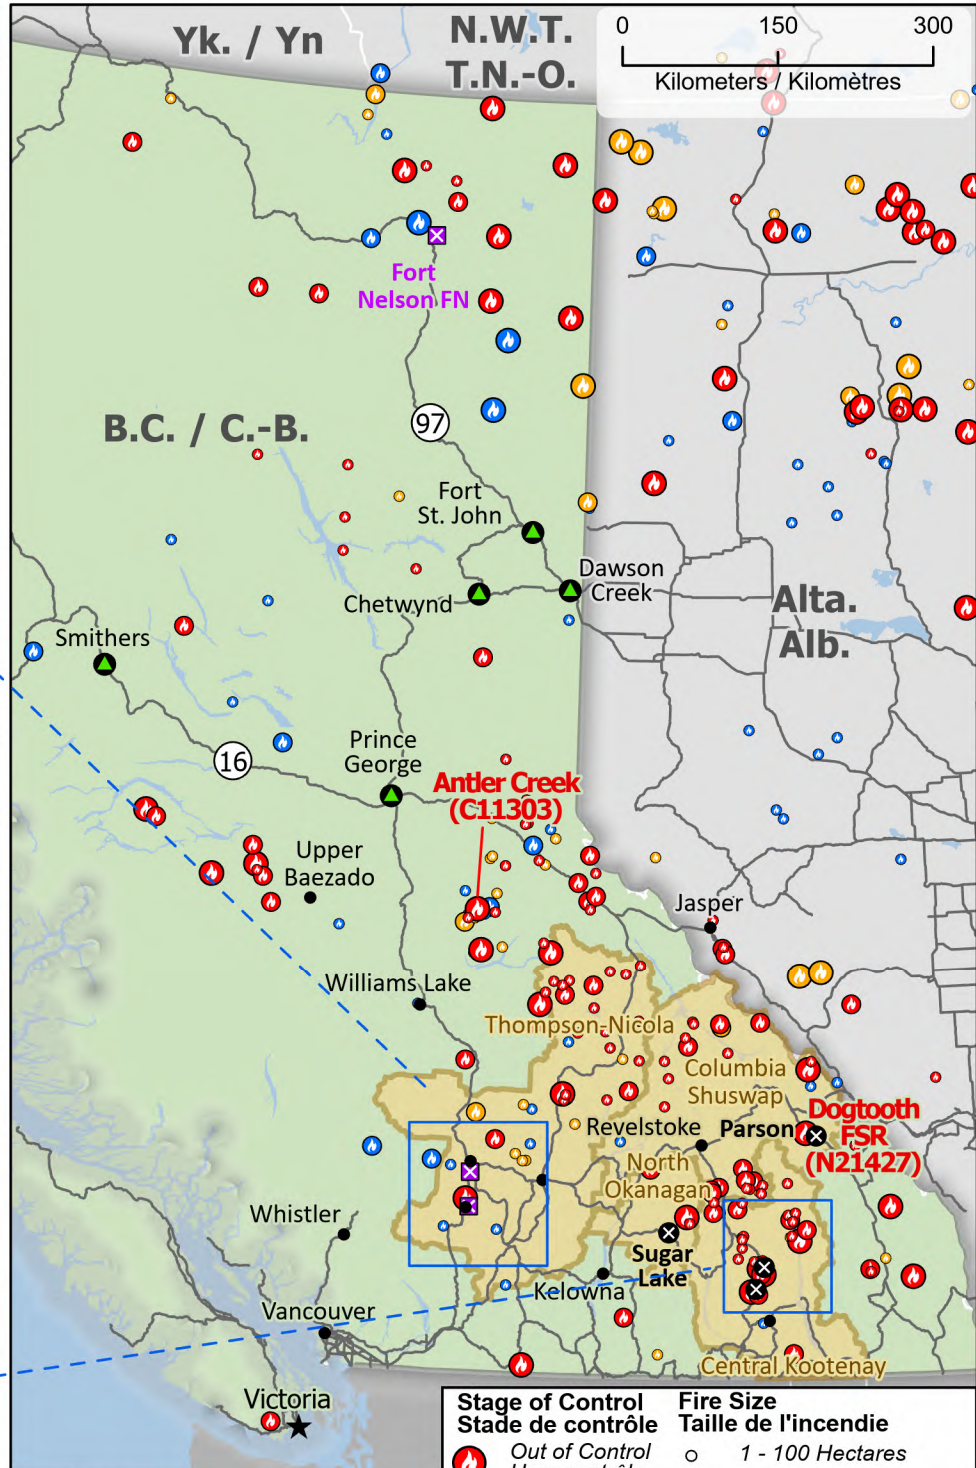

**Wildland Fires in British Columbia
Feux de végétation en Colombie-Britannique**

- ★ Capital / Capitale
- Community / Communauté
- ⊗ Community with evacuations / Communauté avec évacuations
- ⊠ First Nation with evacuations / Première Nation avec évacuations
- Host Community / Communauté d'accueil
- ⚡ Highway / Autoroute
- ⚡ Power line / Ligne électrique
- ⚡ Power plant / Centrale énergétique

- ✈ Airport / Aéroport
- ▭ Regional District / District régional
- ▭ First Nation reserve / Réserve de Première Nation
- ▭ Fire Perimeter Estimate / Estimation du périmètre d'incendie

Stage of Control Stade de contrôle	Fire Size Taille de l'incendie
🔥 Out of Control Hors contrôle	○ 1 - 100 Hectares
🟡 Being Held Contenu	○ 101 - 1000 Hectares
🔵 Under Control Maîtrisé	○ > 1000 Hectares