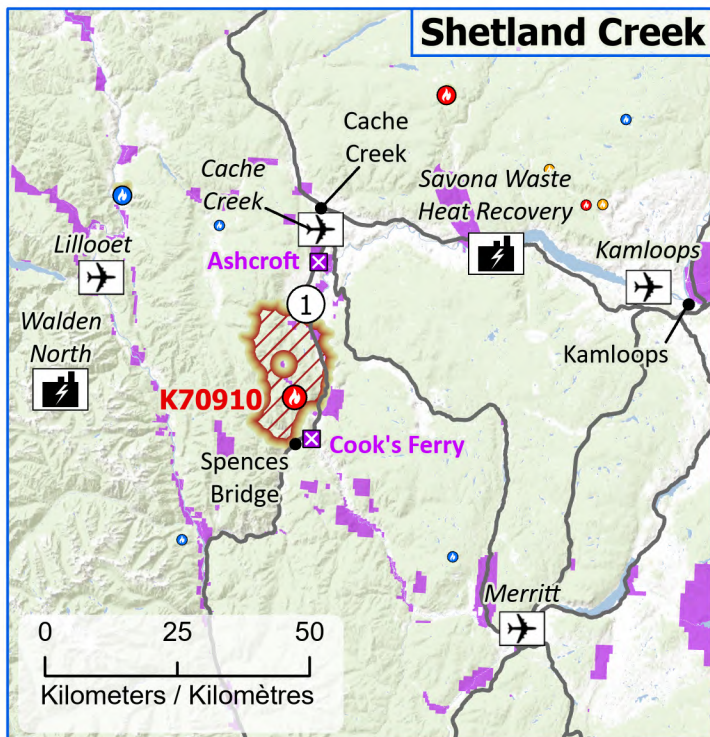

Wildland Fires in British Columbia Feux de végétation en Colombie-Britannique

- ★ Capital / Capitale
- Community / Communauté
- ⊗ Community with evacuations / Communauté avec évacuations
- ⊠ First Nation with evacuations / Première Nation avec évacuations
- Host Community / Communauté d'accueil
- ⚡ Highway / Autoroute
- ⚡ Power line / Ligne électrique
- ⚡ Power plant / Centrale énergétique

- ✈ Airport / Aéroport
- ▭ Regional District / District régional
- ▭ First Nation reserve / Réserve de Première Nation
- ▭ Fire Perimeter Estimate / Estimation du périmètre d'incendie

- | Stage of Control
Stade de contrôle | Fire Size
Taille de l'incendie |
|---------------------------------------|-----------------------------------|
| 🔴 Out of Control
Hors contrôle | ○ 1 - 100 Hectares |
| 🟡 Being Held
Contenu | ○ 101 - 1000 Hectares |
| 🔵 Under Control
Maîtrisé | ○ > 1000 Hectares |