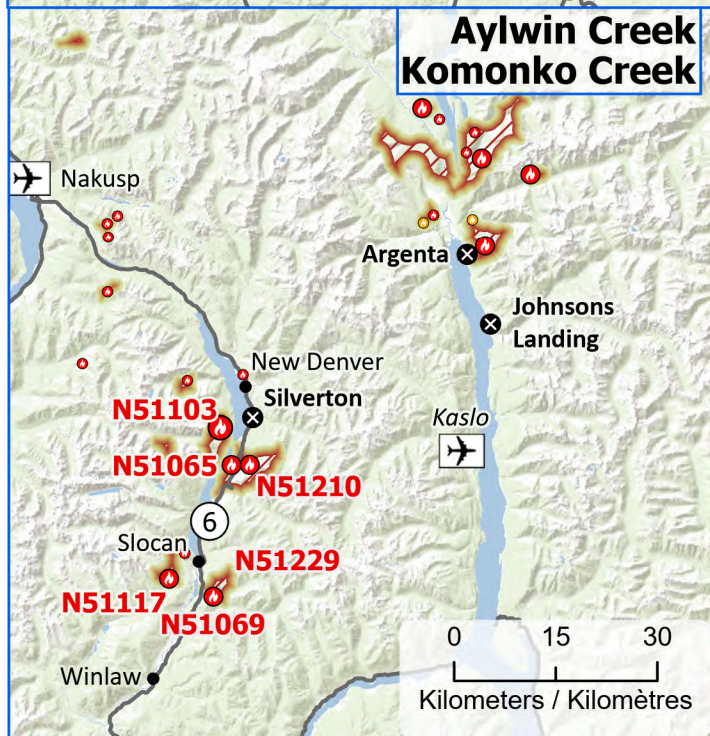

Wildland Fires in British Columbia Feux de végétation en Colombie-Britannique

- ★ Capital / Capitale
- Community / Communauté
- ⊗ Community with evacuations / Communauté avec évacuations
- ⊠ First Nation with evacuations / Première Nation avec évacuations
- Host Community / Communauté d'accueil
- ⚡ Highway / Autoroute
- ⚡ Power line / Ligne électrique
- ⚡ Power plant / Centrale énergétique

- ✈ Airport / Aéroport
- ▭ Regional District / District régional
- ▭ First Nation reserve / Réserve de Première Nation
- ▭ Fire Perimeter Estimate / Estimation du périmètre d'incendie

- | Stage of Control
Stade de contrôle | Fire Size
Taille de l'incendie |
|---------------------------------------|-----------------------------------|
| 🔴 Out of Control
Hors contrôle | ○ 1 - 100 Hectares |
| 🟡 Being Held
Contenu | ○ 101 - 1000 Hectares |
| 🔵 Under Control
Maîtrisé | ○ > 1000 Hectares |