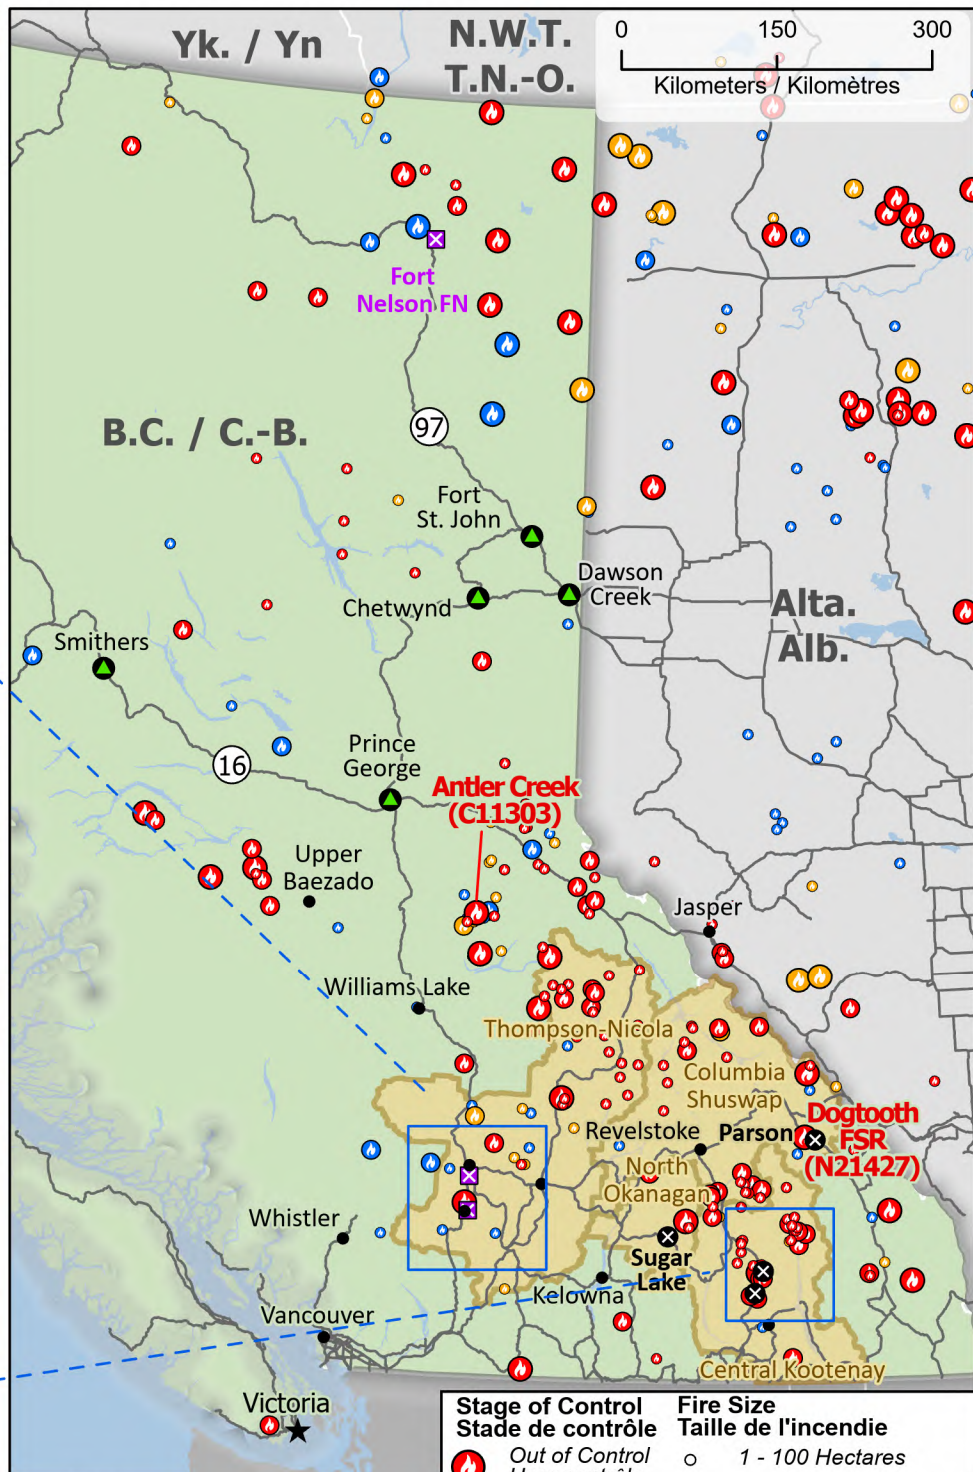

Wildland Fires in British Columbia Feux de végétation en Colombie-Britannique

- ★ Capital / Capitale
- Community / Communauté
- ⊗ Community with evacuations / Communauté avec évacuations
- ⊠ First Nation with evacuations / Première Nation avec évacuations
- Host Community / Communauté d'accueil
- ⚡ Highway / Autoroute
- ⚡ Power line / Ligne électrique
- ⚡ Power plant / Centrale énergétique

- ✈ Airport / Aéroport
- ▭ Regional District / District régional
- ▭ First Nation reserve / Réserve de Première Nation
- ▭ Fire Perimeter Estimate / Estimation du périmètre d'incendie

- | Stage of Control
Stade de contrôle | Fire Size
Taille de l'incendie |
|---------------------------------------|-----------------------------------|
| 🔴 Out of Control
Hors contrôle | ○ 1 - 100 Hectares |
| 🟡 Being Held
Contenu | ○ 101 - 1000 Hectares |
| 🔵 Under Control
Maîtrisé | ○ > 1000 Hectares |