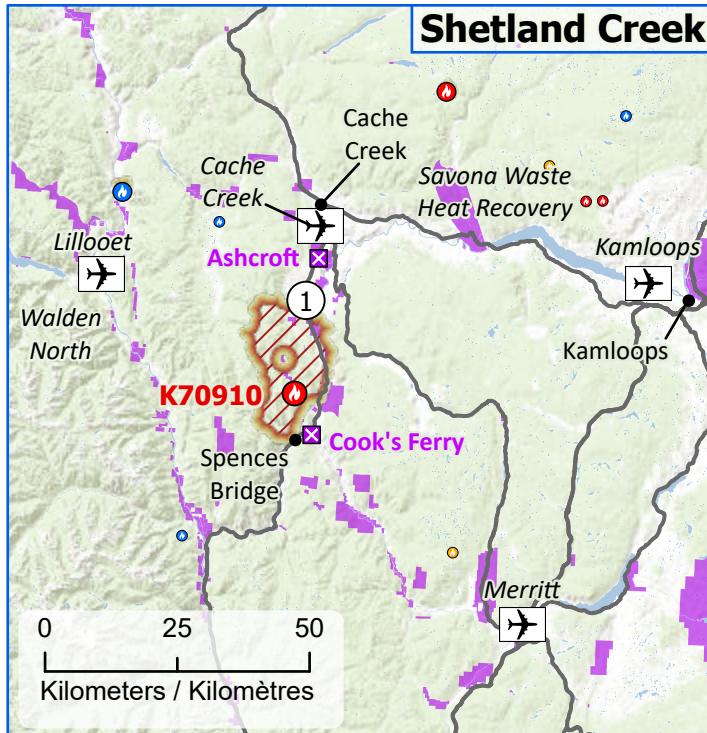

**Wildland Fires in British Columbia
 Feux de végétation en Colombie-Britannique**

- ★ Capital / Capitale
- Community / Communauté
- ⊗ Community with evacuations / Communauté avec évacuations
- ⊠ First Nation with evacuations / Première Nation avec évacuations
- Host Community / Communauté d'accueil
- ⚡ Highway / Autoroute
- ⚡ Power line / Ligne électrique
- ⚡ Power plant / Centrale énergétique

- ✈ Airport / Aéroport
- ▭ Regional District / District régional
- ▭ First Nation reserve / Réserve de Première Nation
- ▨ Fire Perimeter Estimate / Estimation du périmètre d'incendie

Stage of Control Stade de contrôle	Fire Size Taille de l'incendie
🔴 Out of Control Hors contrôle	○ 1 - 100 Hectares
🟡 Being Held Contenu	○ 101 - 1000 Hectares
🔵 Under Control Maîtrisé	○ > 1000 Hectares