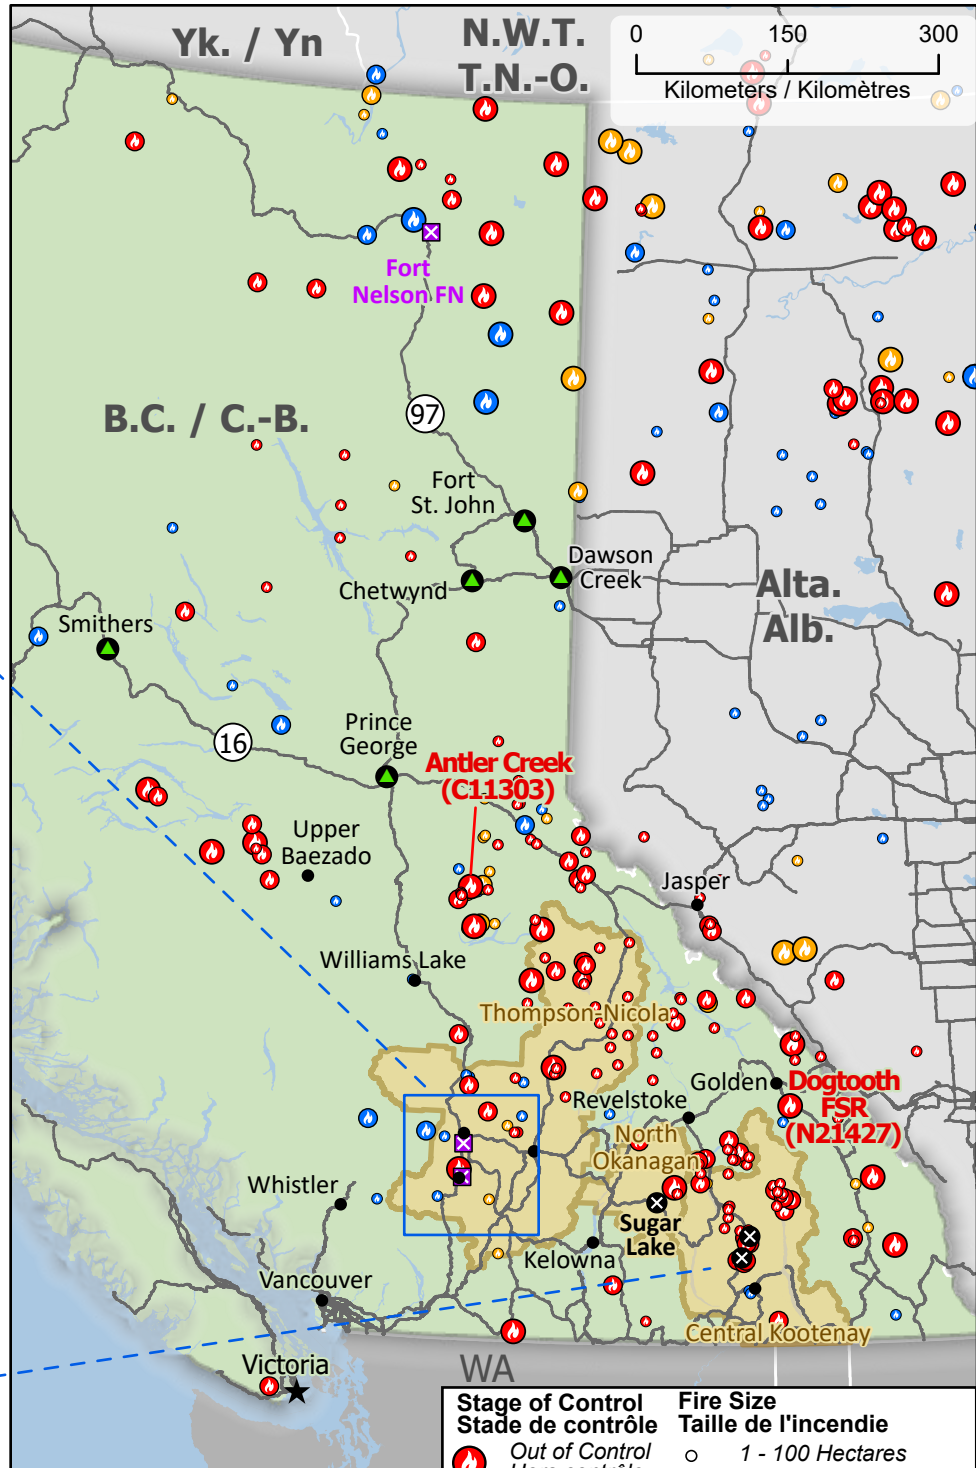

**Wildland Fires in British Columbia
 Feux de végétation en Colombie-Britannique**

- ★ Capital / Capitale
- Community / Communauté
- ⊗ Community with evacuations / Communauté avec évacuations
- ⊠ First Nation with evacuations / Première Nation avec évacuations
- Host Community / Communauté d'accueil
- ⚡ Highway / Autoroute
- ⚡ Power line / Ligne électrique
- ⚡ Power plant / Centrale énergétique

- ✈ Airport / Aéroport
- ▭ Regional District / District régional
- ▭ First Nation reserve / Réserve de Première Nation
- ▨ Fire Perimeter Estimate / Estimation du périmètre d'incendie

Stage of Control Stade de contrôle	Fire Size Taille de l'incendie
🔴 Out of Control Hors contrôle	○ 1 - 100 Hectares
🟡 Being Held Contenu	○ 101 - 1000 Hectares
🔵 Under Control Maîtrisé	○ > 1000 Hectares