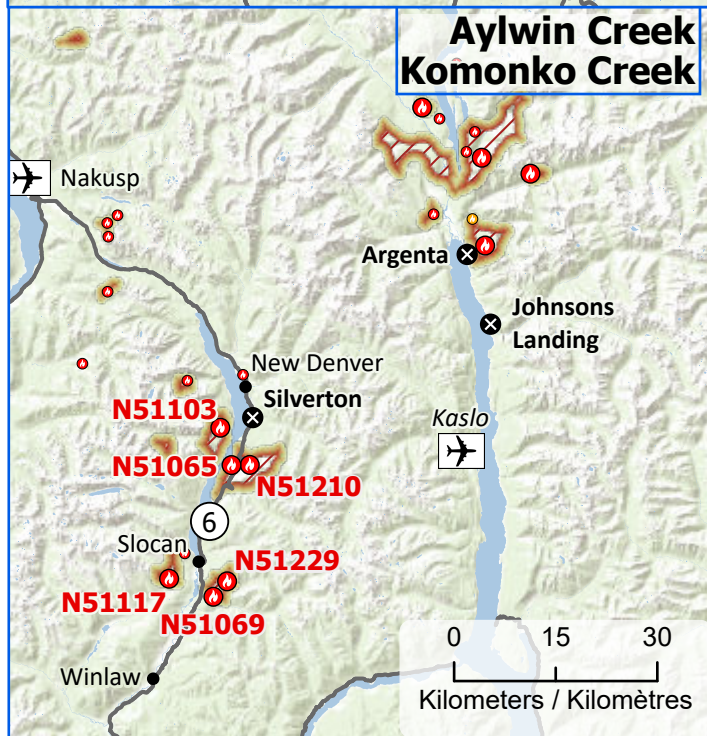

**Wildland Fires in British Columbia
 Feux de végétation en Colombie-Britannique**

- ★ Capital / Capitale
- Community / Communauté
- ⊗ Community with evacuations / Communauté avec évacuations
- ⊠ First Nation with evacuations / Première Nation avec évacuations
- Host Community / Communauté d'accueil
- ⚡ Highway / Autoroute
- ⚡ Power line / Ligne électrique
- ⚡ Power plant / Centrale énergétique

- ✈ Airport / Aéroport
- ▭ Regional District / District régional
- ▭ First Nation reserve / Réserve de Première Nation
- ▨ Fire Perimeter Estimate / Estimation du périmètre d'incendie

Stage of Control Stade de contrôle	Fire Size Taille de l'incendie
🔴 Out of Control Hors contrôle	○ 1 - 100 Hectares
🟡 Being Held Contenu	○ 101 - 1000 Hectares
🔵 Under Control Maîtrisé	○ > 1000 Hectares