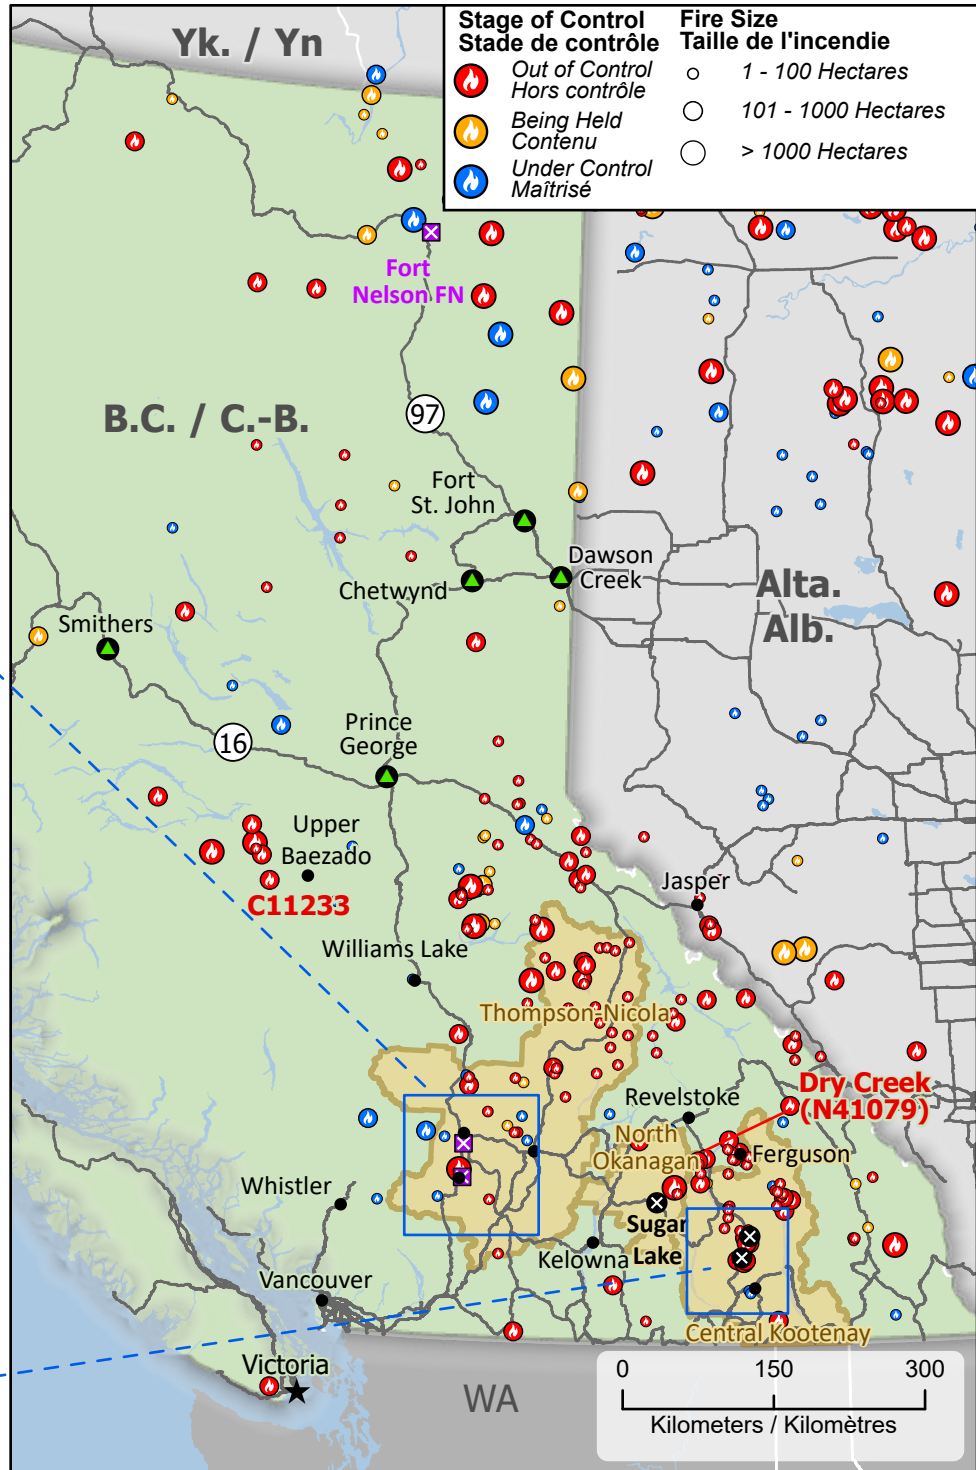

**Wildland Fires in British Columbia
Feux de végétation en Colombie-Britannique**

- ★ Capital / Capitale
- Community / Communauté
- ⊗ Community with evacuations
Communauté avec évacuations
- ⊠ First Nation with evacuations
Première Nation avec évacuations
- Host Community
Communauté d'accueil
- ~ Highway / Autoroute
- Power line / Ligne électrique
- ⚡ Power plant
Centrale énergétique

- ✈ Airport / Aéroport
- ▭ Regional District / District régional
- ▭ First Nation reserve
Réserve de Première Nation
- ▭ Fire Perimeter Estimate
Estimation du périmètre d'incendie