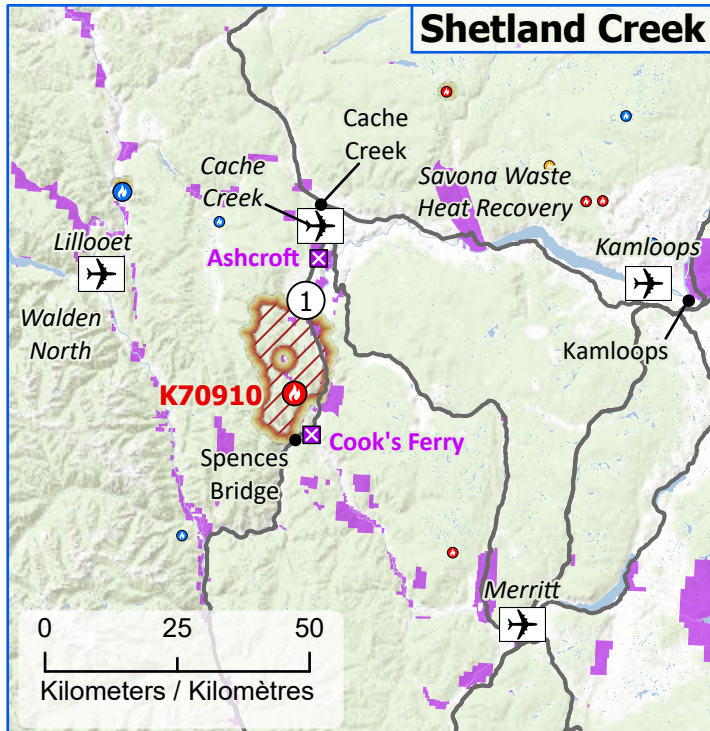

**Wildland Fires in British Columbia
Feux de végétation en Colombie-Britannique**

- ★ Capital / Capitale
- Community / Communauté
- ⊗ Community with evacuations
Communauté avec évacuations
- ⊠ First Nation with evacuations
Première Nation avec évacuations
- Host Community
Communauté d'accueil
- ~ Highway / Autoroute
- Power line / Ligne électrique
- ⚡ Power plant
Centrale énergétique

- ✈ Airport / Aéroport
- ▭ Regional District / District régional
- ▭ First Nation reserve
Réserve de Première Nation
- ▭ Fire Perimeter Estimate
Estimation du périmètre d'incendie