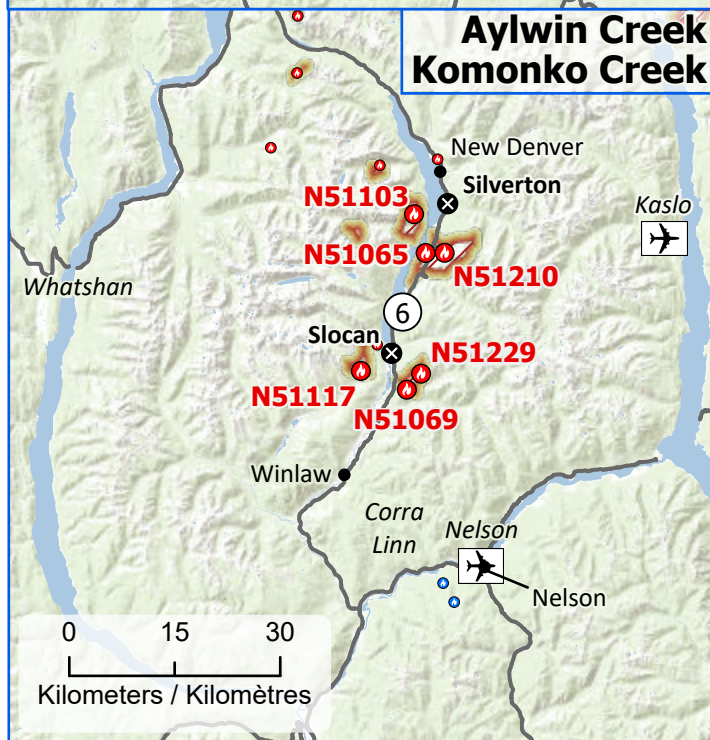

**Wildland Fires in British Columbia
Feux de végétation en Colombie-Britannique**

- ★ Capital / Capitale
- Community / Communauté
- ⊗ Community with evacuations
Communauté avec évacuations
- ⊠ First Nation with evacuations
Première Nation avec évacuations
- Host Community
Communauté d'accueil
- ~ Highway / Autoroute
- Power line / Ligne électrique
- ⚡ Power plant
Centrale énergétique

- ✈ Airport / Aéroport
- ▭ Regional District / District régional
- ▭ First Nation reserve
Réserve de Première Nation
- ▭ Fire Perimeter Estimate
Estimation du périmètre d'incendie