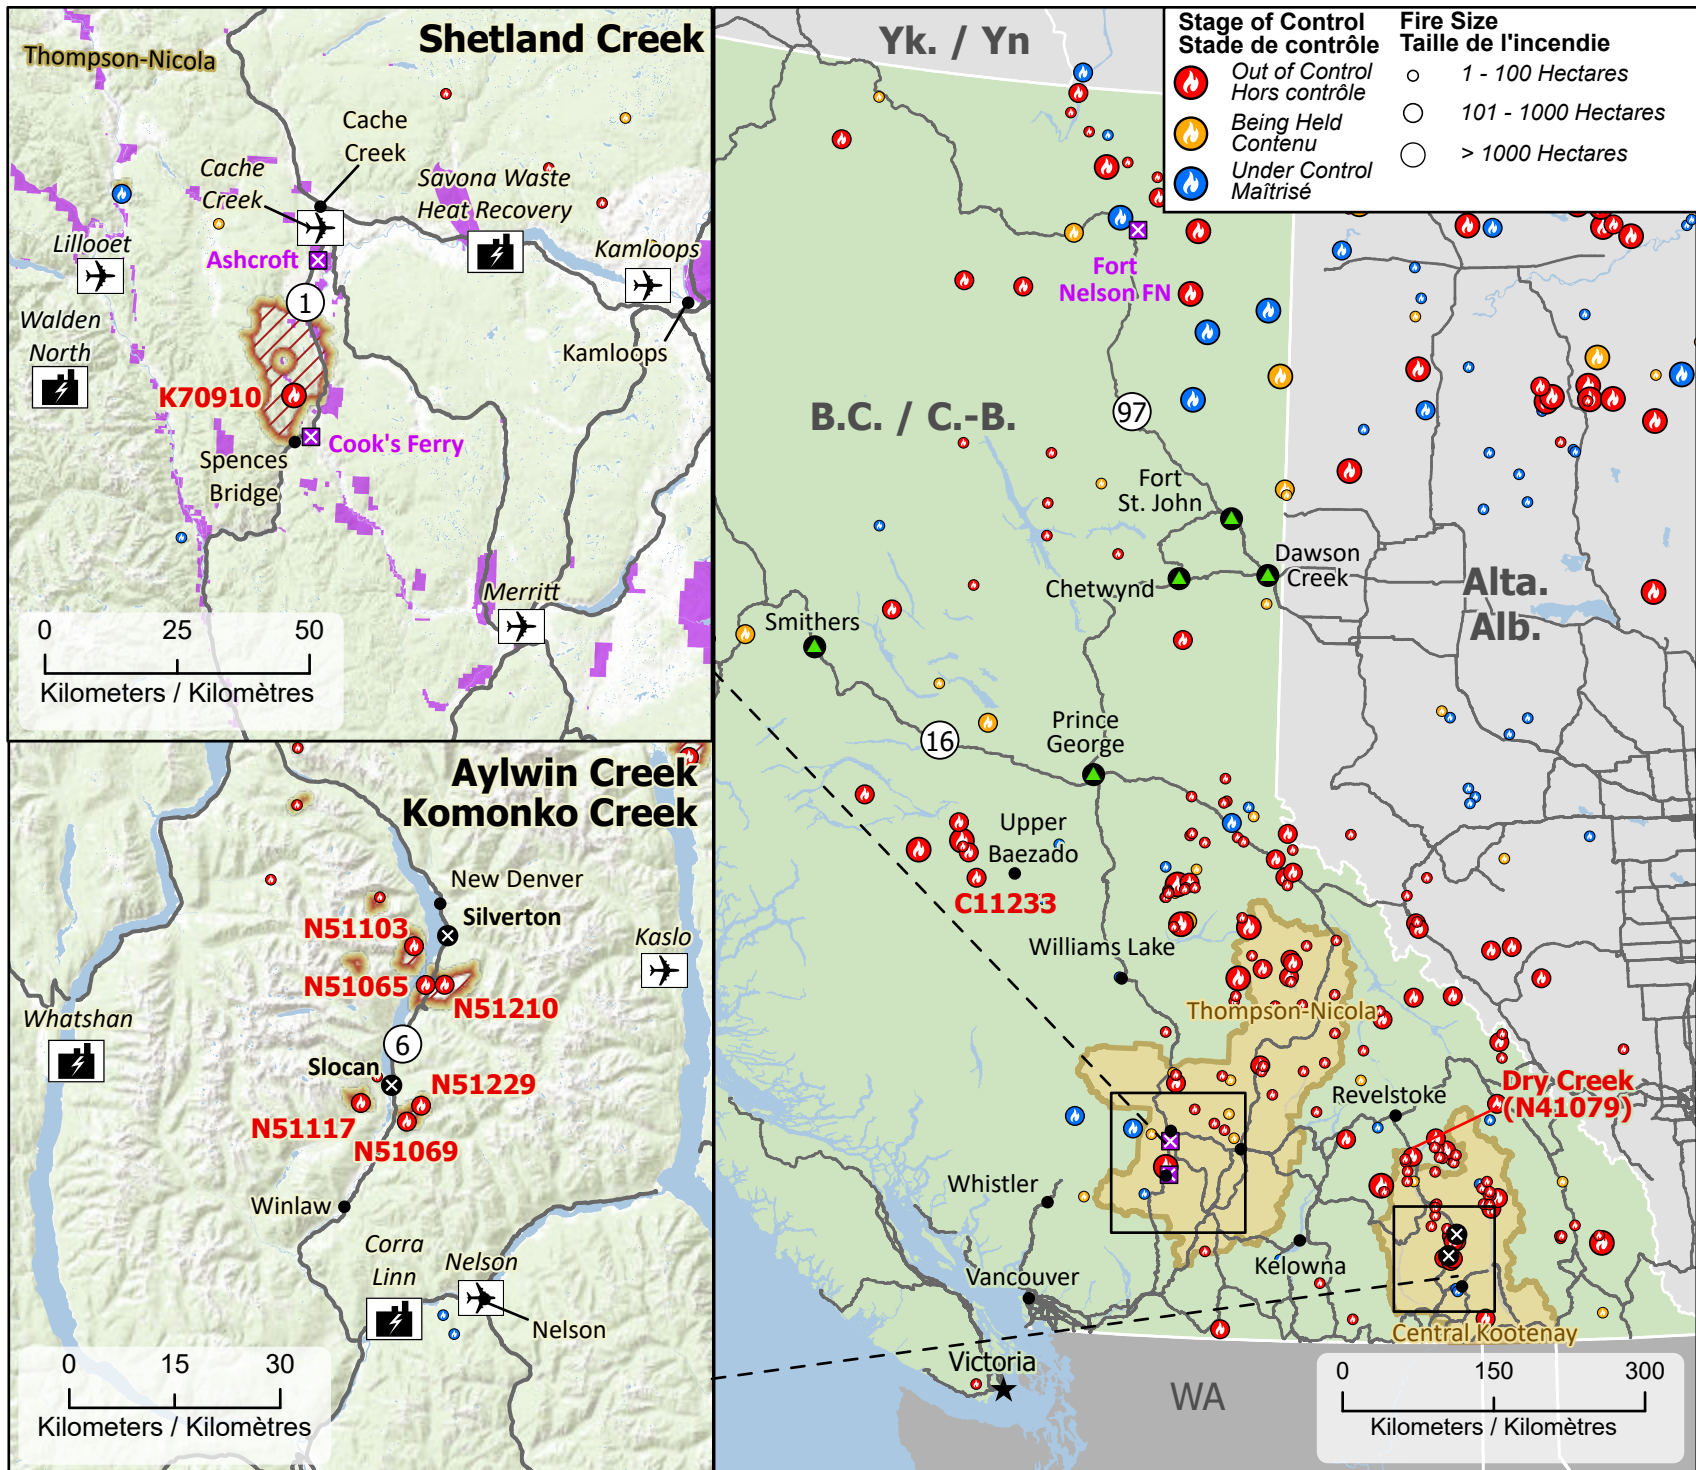

Wildland Fires in British Columbia Feux de végétation en Colombie-Britannique

- ★ Capital / Capitale
- Community / Communauté
- ⊗ Community with evacuations / Communauté avec évacuations
- ⊗ First Nation with evacuations / Première Nation avec évacuations
- Host Community / Communauté d'accueil

- ⚡ Highway / Autoroute
- ⚡ Road / Route
- ⚡ Power lines / Lignes électriques
- 🛢️ Oil Facility / Installation pétrolière
- ⚡ Power plant / Centrale énergétique

- ✈️ Airport / Aéroport
- 📦 Regional District / District régional
- 🟪 First Nation / Première Nation
- 🔴 Fire Perimeter Estimate / Estimation du périmètre d'incendie

Map data sources
Sources des données
GOC-COG, DMTI Spatial,
Penwell, CWFIS, ESRI