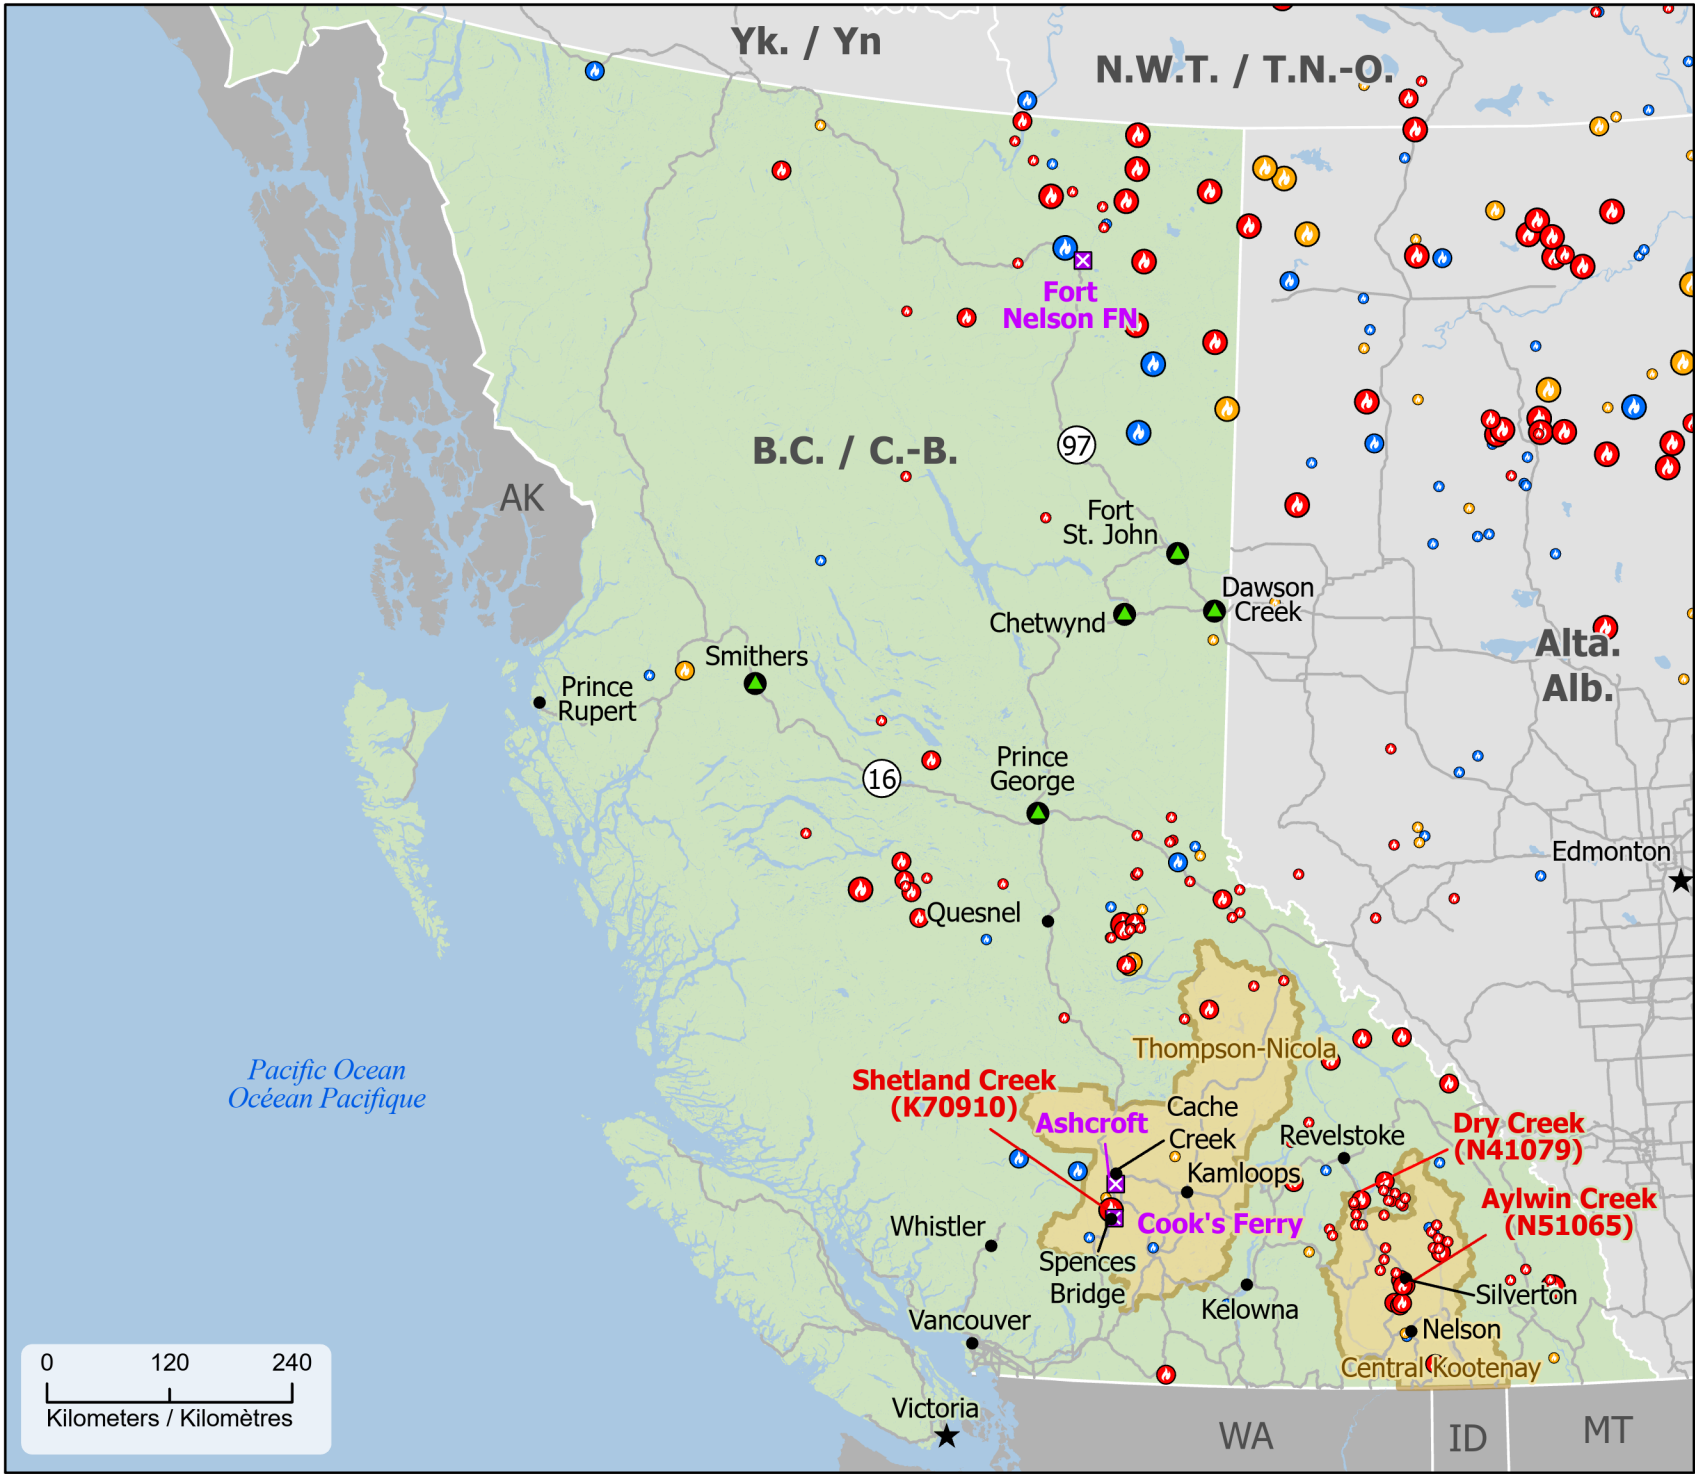

Wildland Fires in British Columbia
Feux de végétation en Colombie-Britannique

- Stage of Control**
Stade de contrôle
- Out of Control / Hors contrôle
 - Being Held / Contenu
 - Under Control / Maîtrisé

- Fire Size**
Taille de l'incendie
- 1 - 100 Hectares
 - 101 - 1000 Hectares
 - > 1000 Hectares

- Capital / Capitale
- Community / Communauté
- Community with evacuations / Communauté avec évacuations
- First Nation with evacuations / Première Nation avec évacuations

- Host Community / Communauté d'accueil
- Highway / Autoroute
- Regional District / District régional

Map data sources
Sources des données
GOC-COG, DMTI Spatial,
CWFIS, ESRI