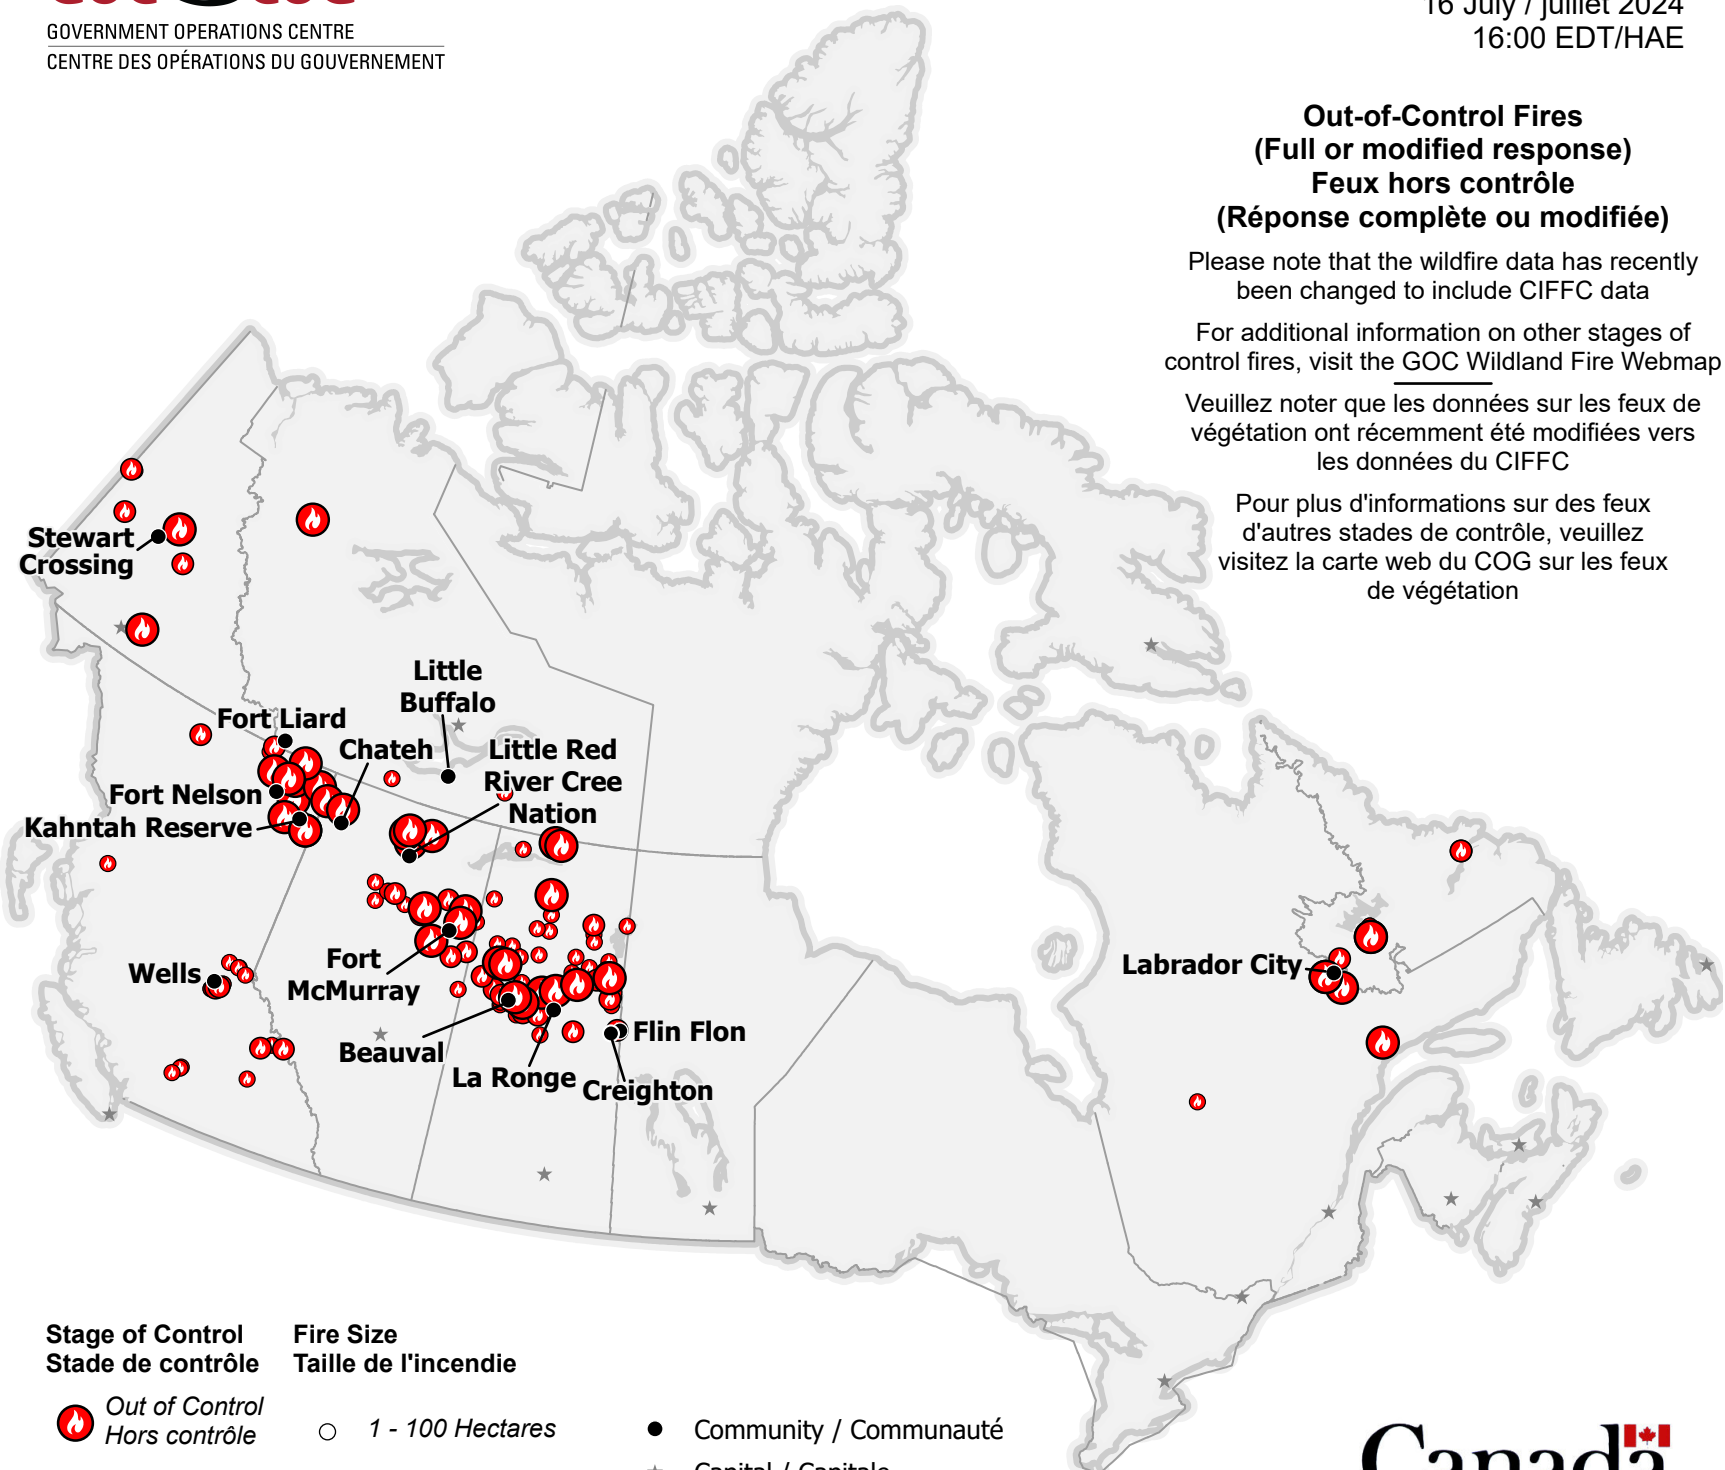

**Out-of-Control Fires
 (Full or modified response)
 Feux hors contrôle
 (Réponse complète ou modifiée)**

Please note that the wildfire data has recently been changed to include CIFFC data

For additional information on other stages of control fires, visit the [GOC Wildland Fire Webmap](#)

Veillez noter que les données sur les feux de végétation ont récemment été modifiées vers les données du CIFFC

Pour plus d'informations sur des feux d'autres stades de contrôle, veuillez visiter la carte web du COG sur les feux de végétation

**Stage of Control
 Stade de contrôle**

*Out of Control
 Hors contrôle*

**Fire Size
 Taille de l'incendie**

1 - 100 Hectares

101 - 1000 Hectares

> 1000 Hectares

Community / Communauté

Capital / Capitale

Canada

Map data sources:
 Sources des données:
 DMTI Spatial, GOC-COG, CIFFC