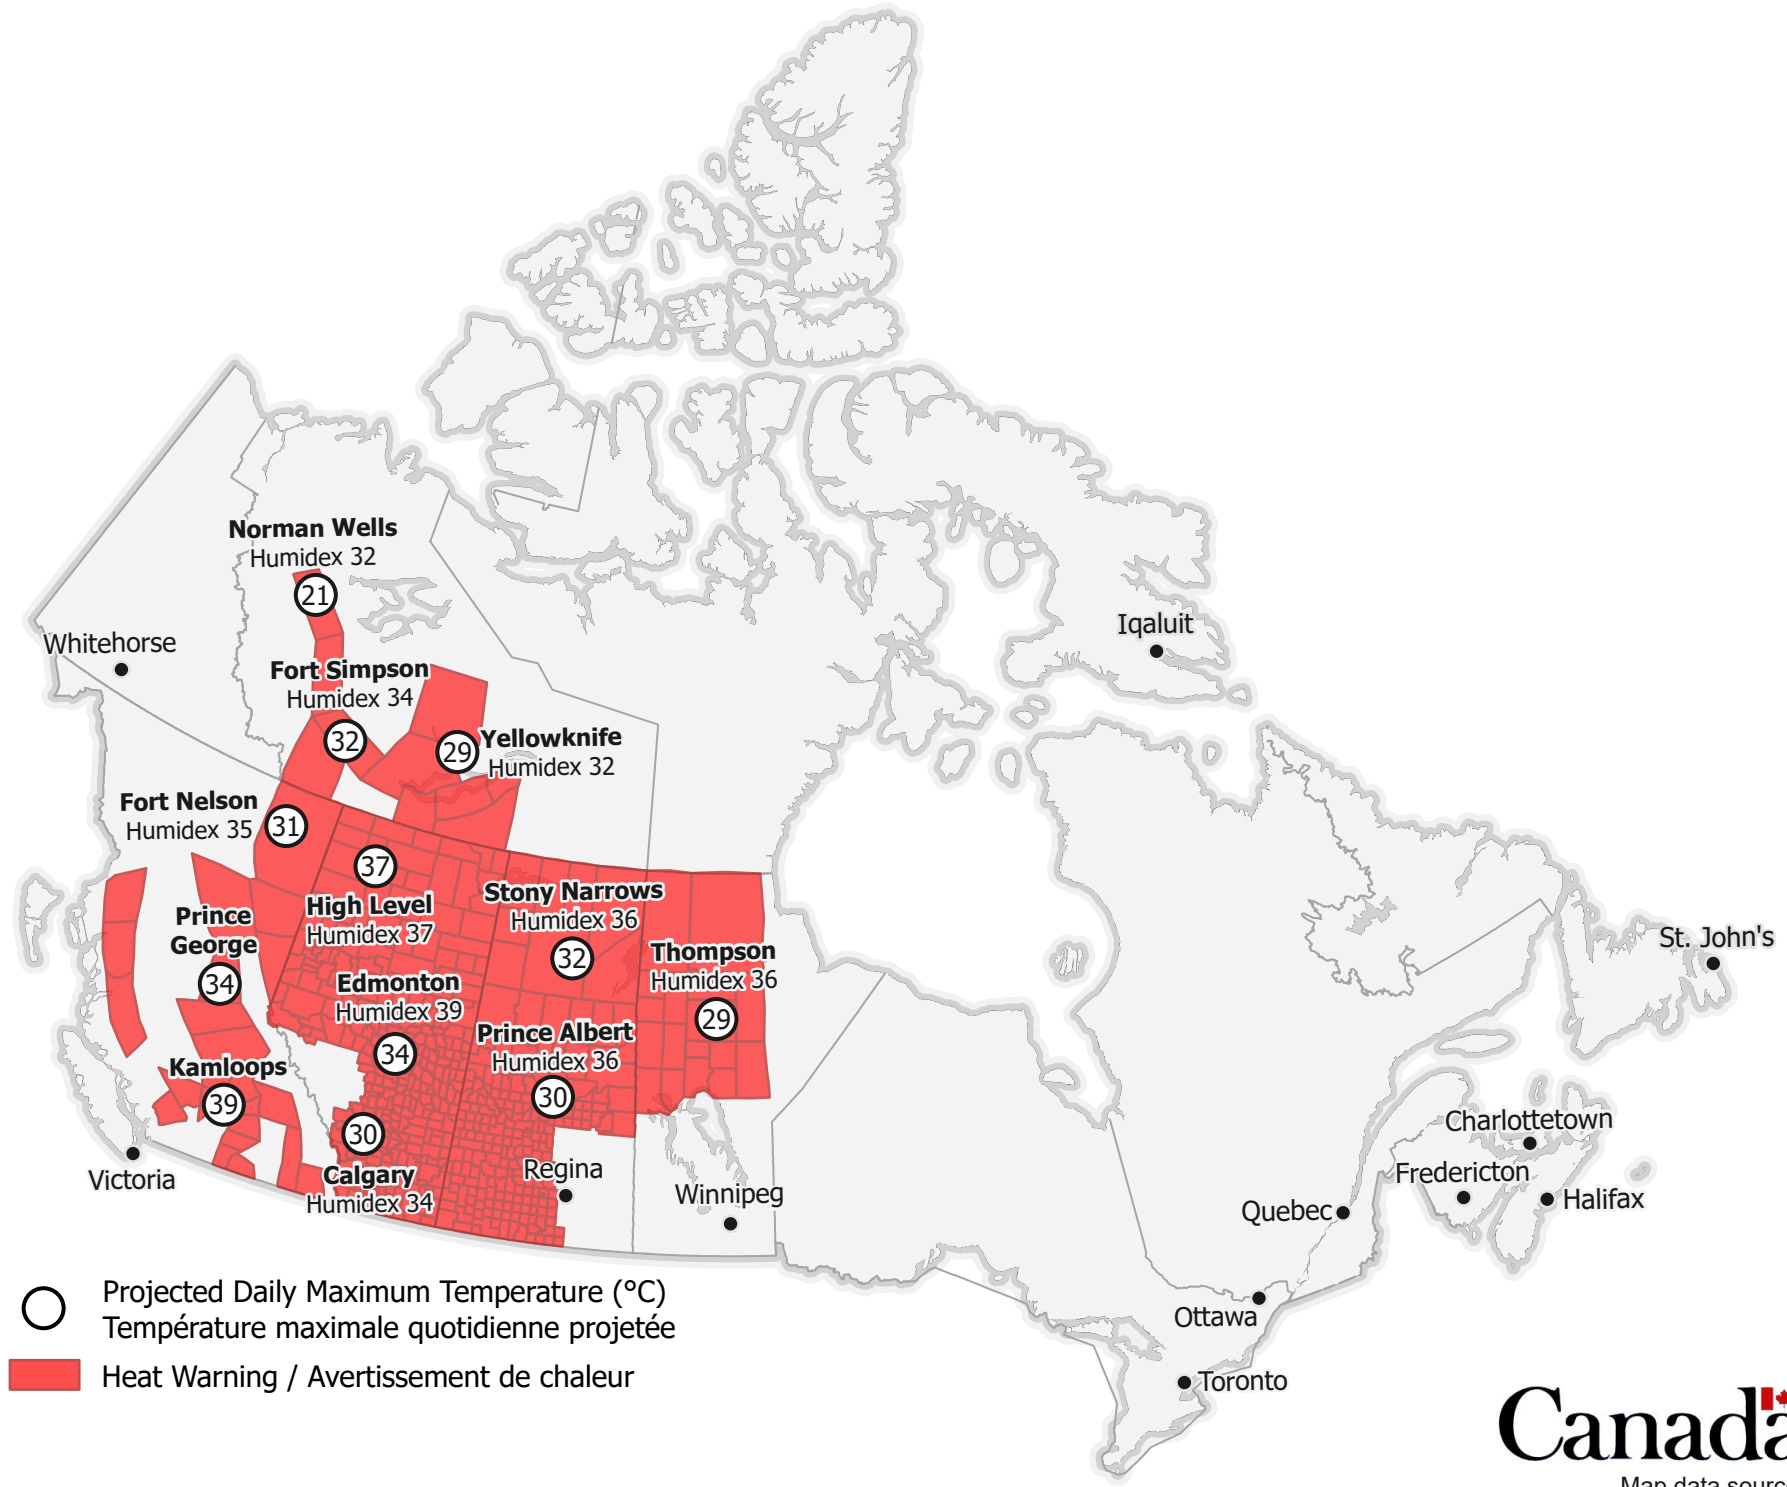

Severe Weather - Extreme Heat Event

Conditions météo significatives - Chaleur extrême

○ Projected Daily Maximum Temperature (°C)
Température maximale quotidienne projetée

■ Heat Warning / Avertissement de chaleur