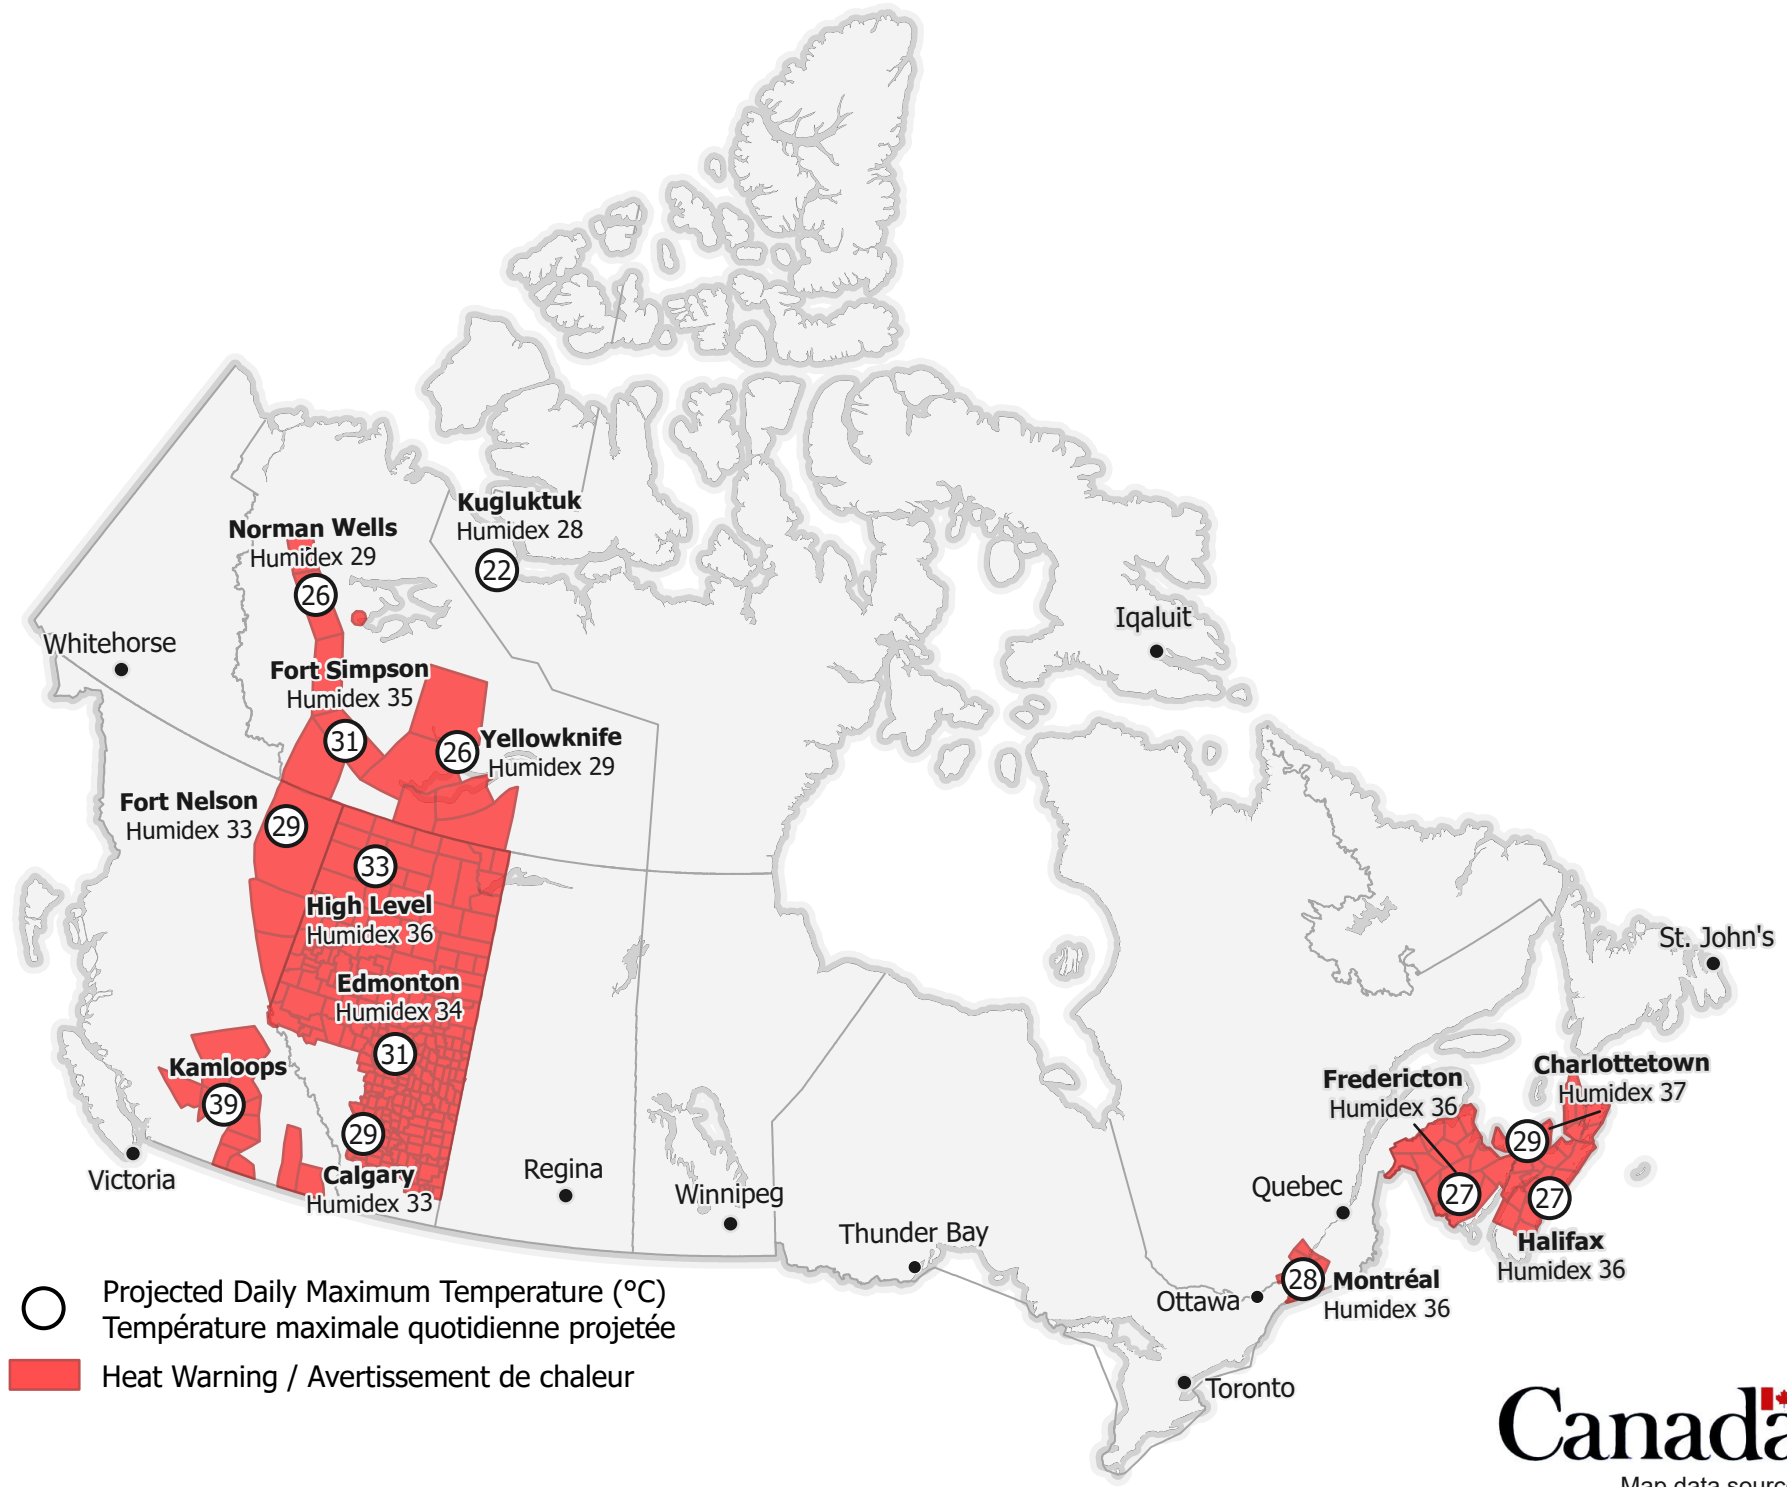

Severe Weather - Extreme Heat Event

Conditions météo significatives - Chaleur extrême

○ Projected Daily Maximum Temperature (°C)
Température maximale quotidienne projetée

■ Heat Warning / Avertissement de chaleur