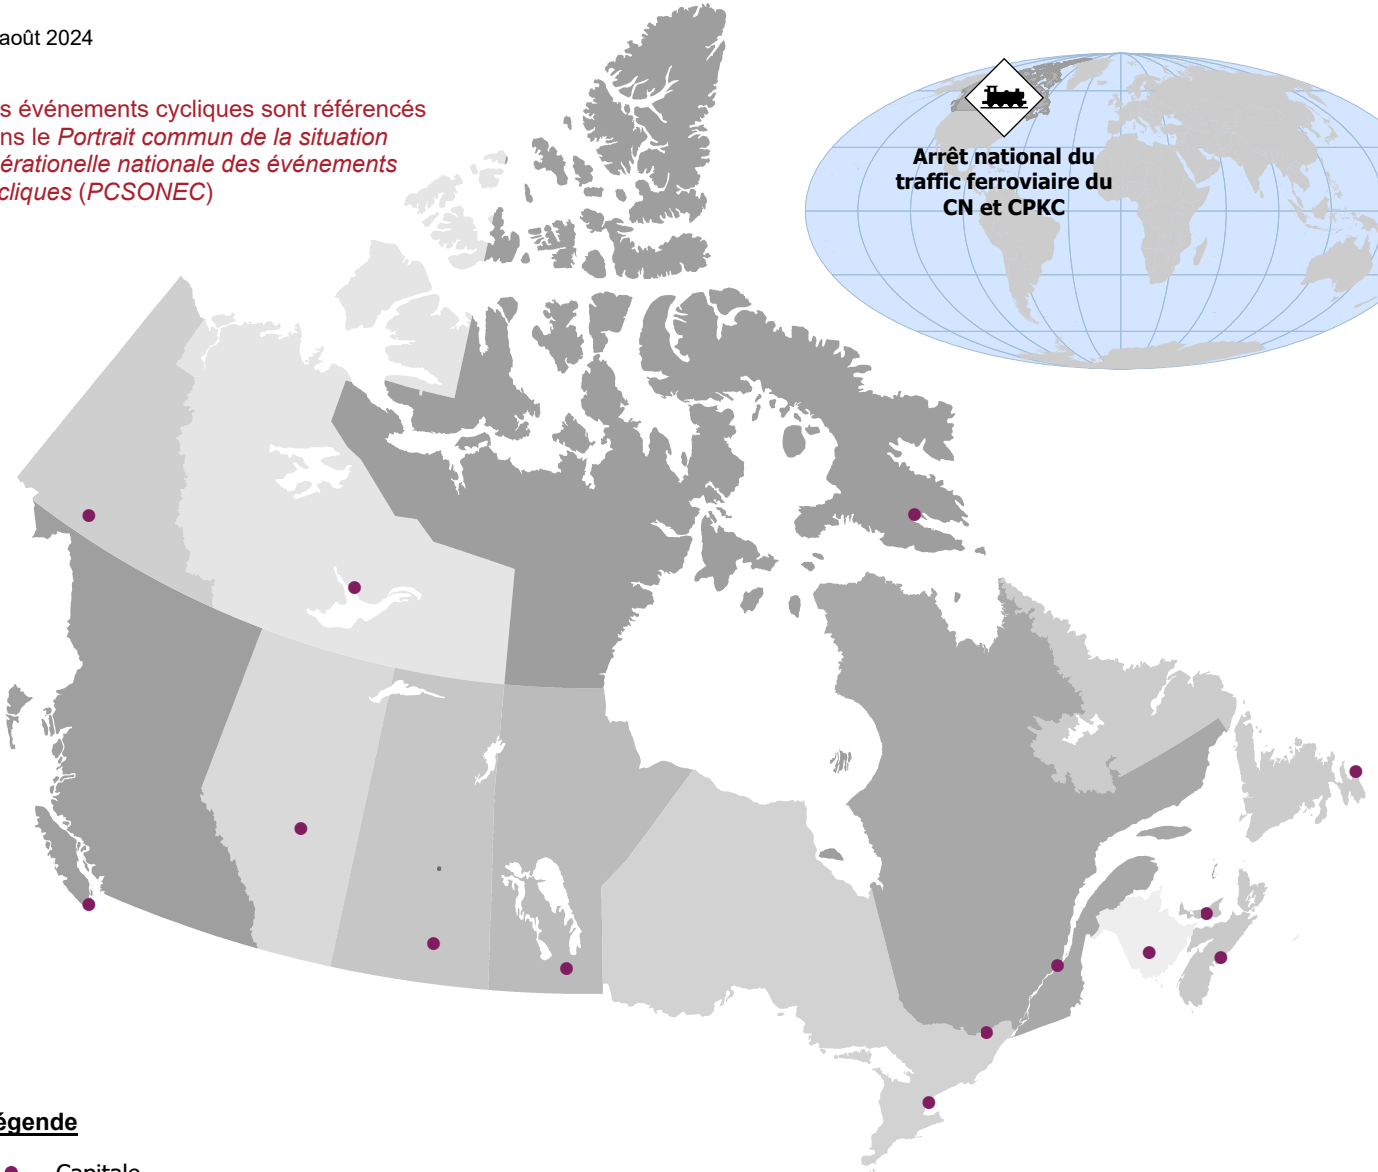

27 août 2024

Les événements cycliques sont référencés dans le *Portrait commun de la situation opérationnelle nationale des événements cycliques (PCSONEC)*

Légende

 Capitale

 Interruption IE - Arrêt du trafic ferroviaire