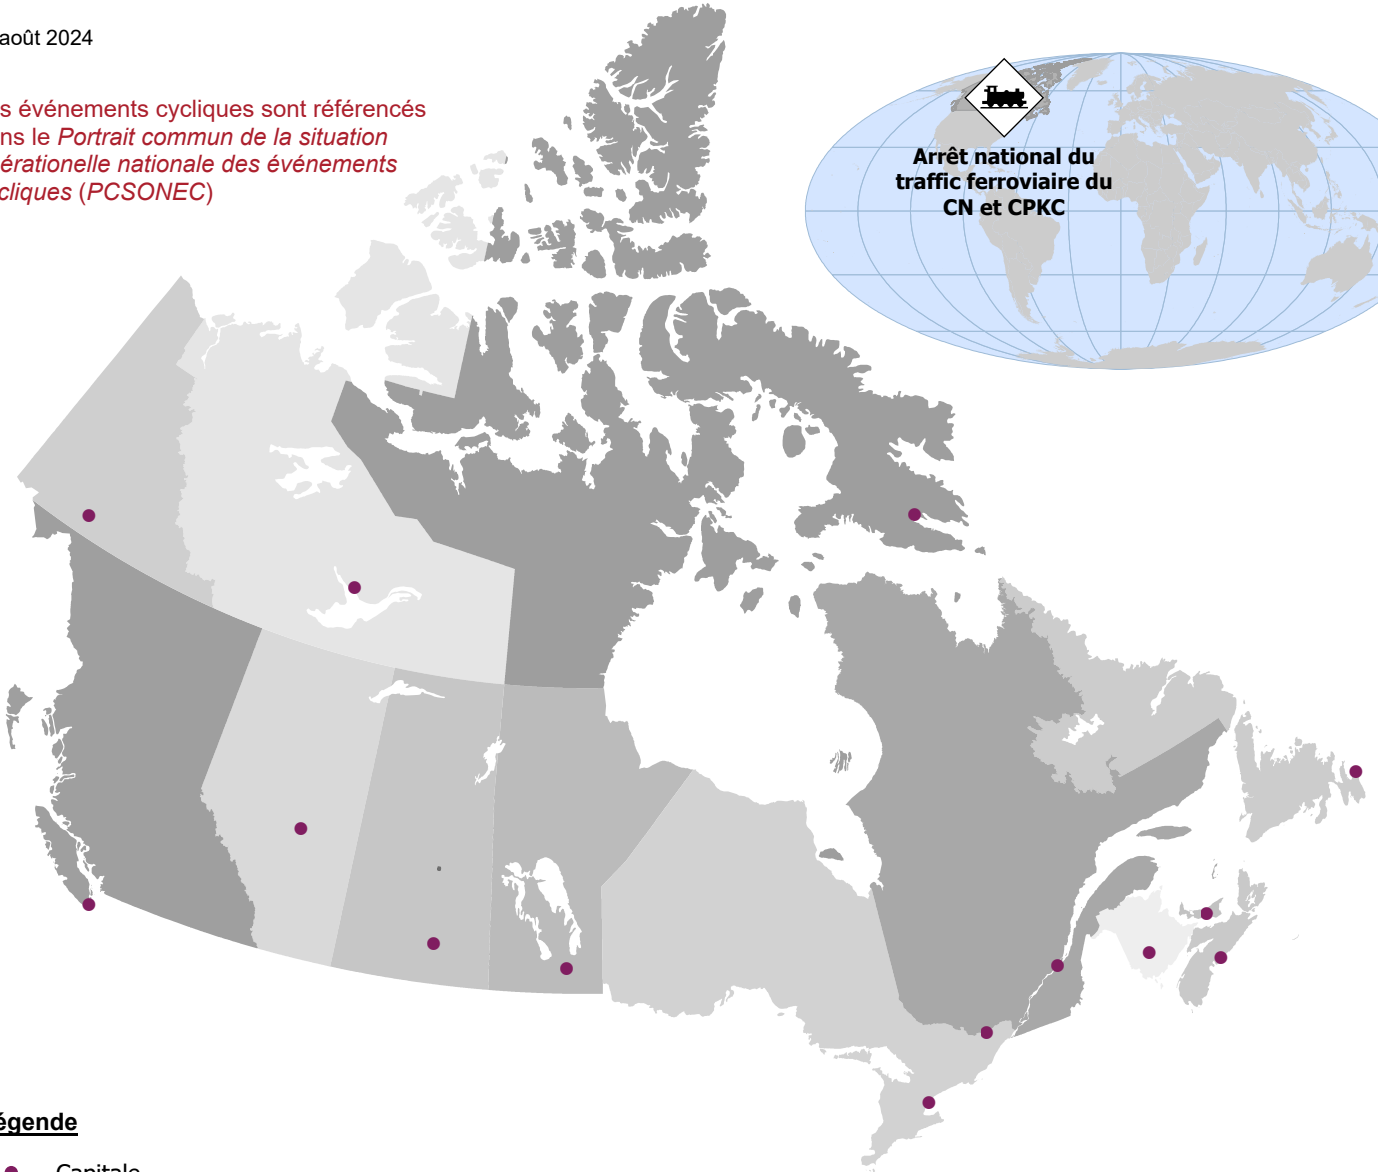

26 août 2024

Les événements cycliques sont référencés dans le *Portrait commun de la situation opérationnelle nationale des événements cycliques (PCSONEC)*

Légende

 Capitale

 Interruption IE - Arrêt du trafic ferroviaire