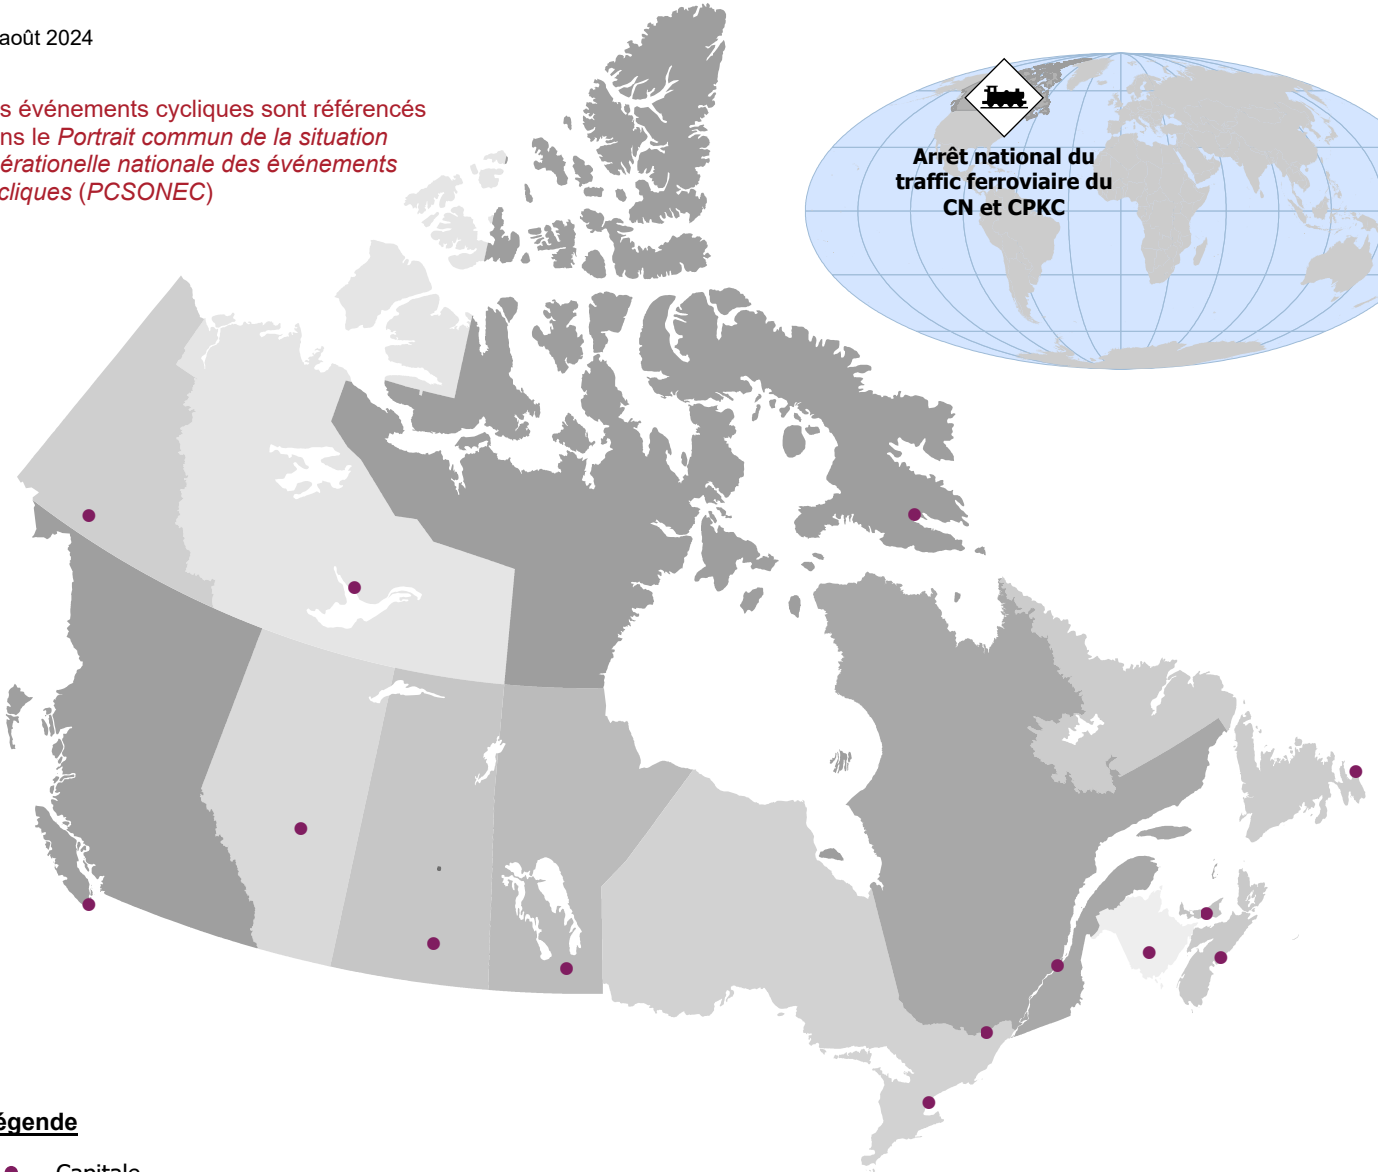

23 août 2024

Les événements cycliques sont référencés dans le *Portrait commun de la situation opérationnelle nationale des événements cycliques (PCSONEC)*

Légende

● Capitale

◆ Interruption IE - Arrêt du trafic ferroviaire