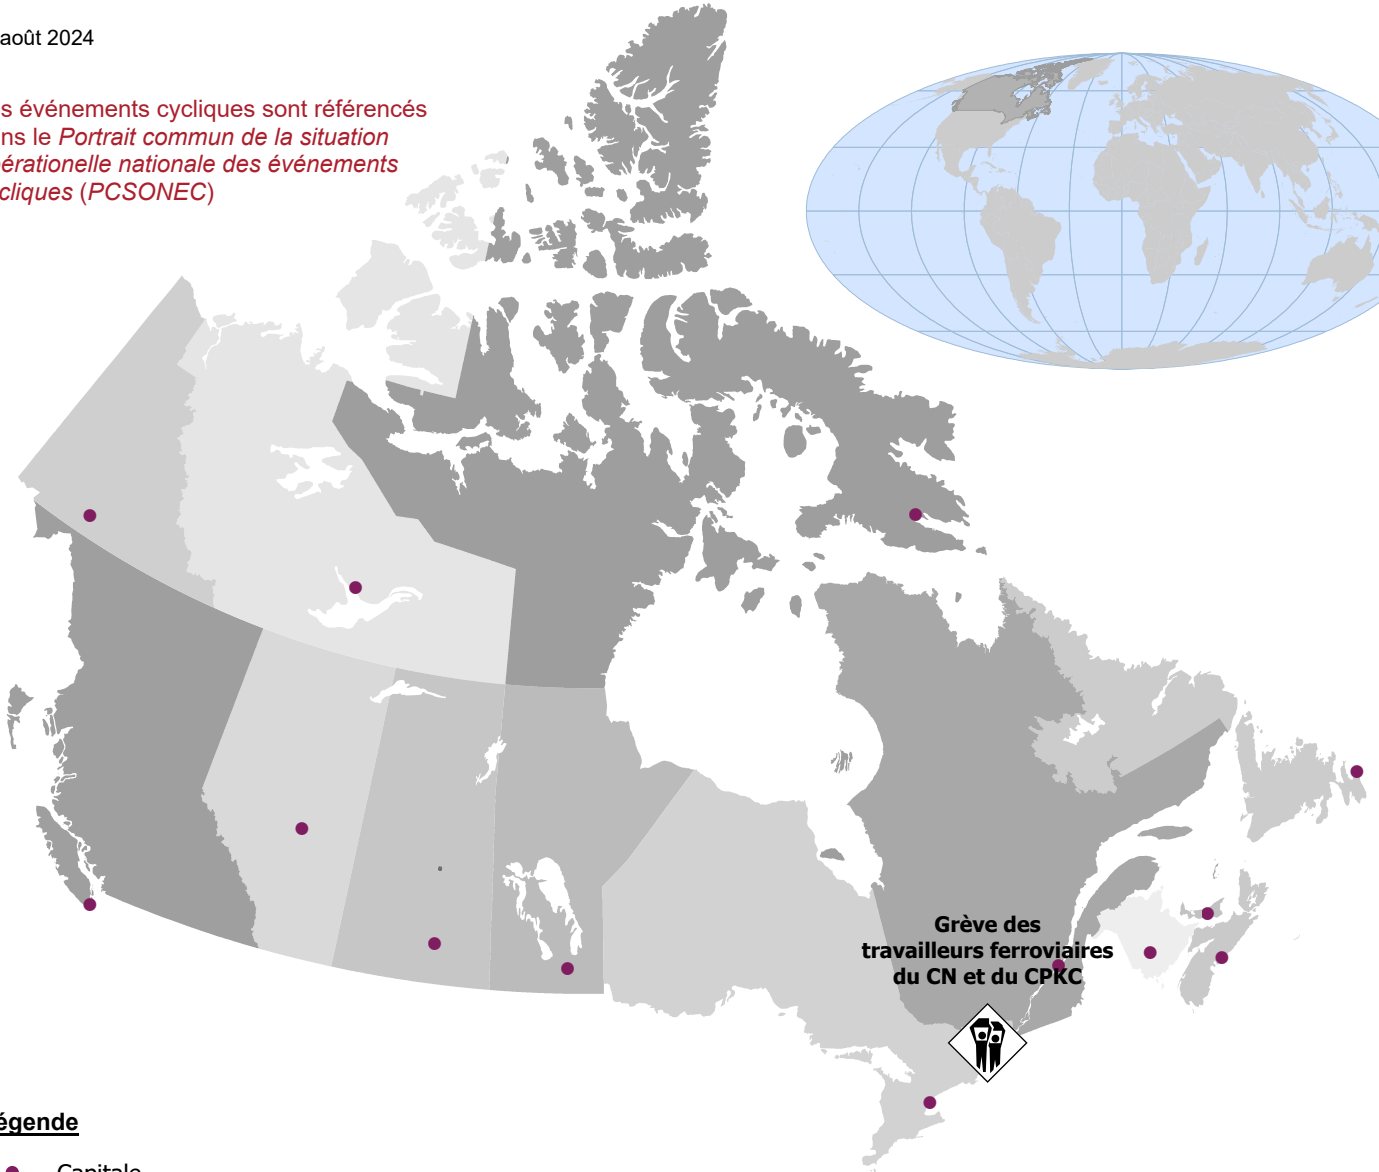

22 août 2024

Les événements cycliques sont référencés dans le *Portrait commun de la situation opérationnelle nationale des événements cycliques (PCSONEC)*

## Légende

 Capitale

 Grève des travailleurs